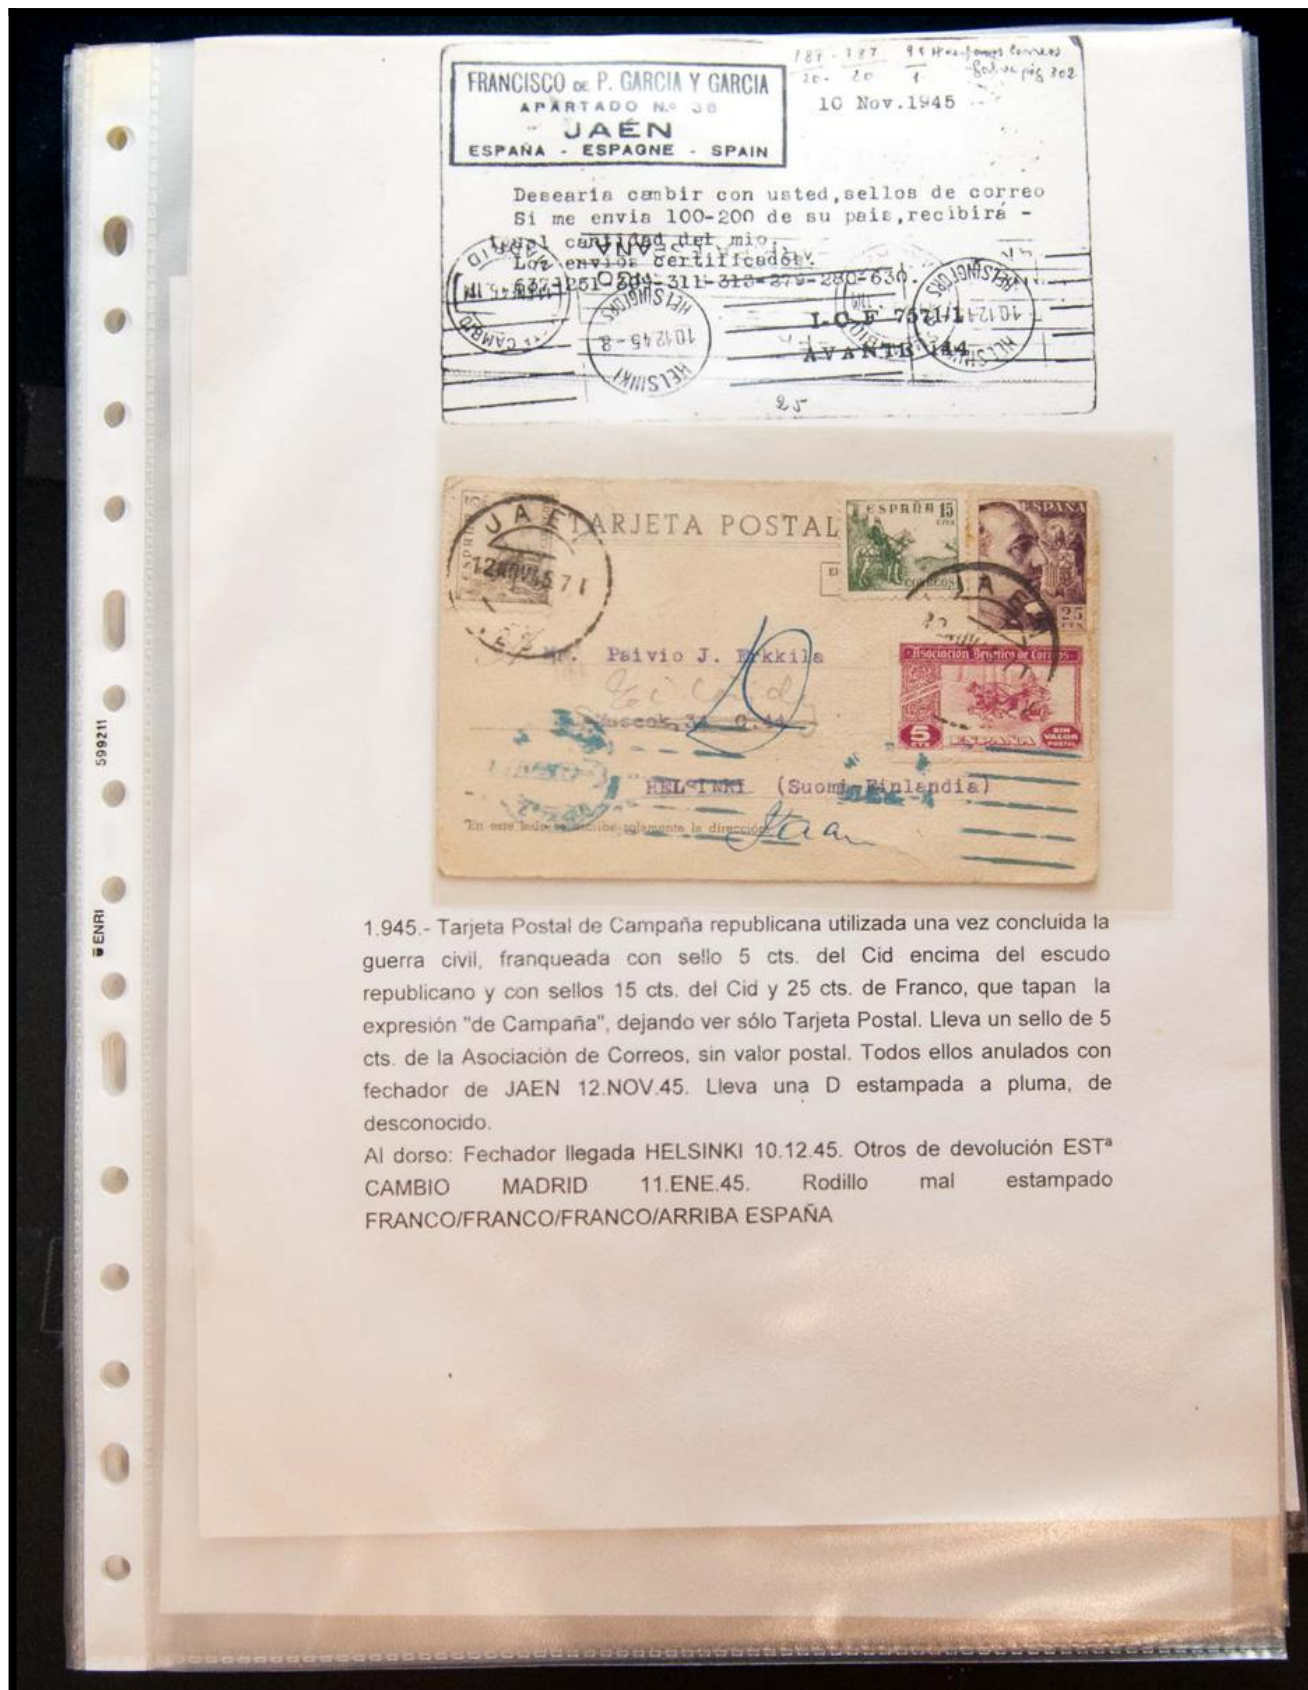

Lote: 62

Subasta Online Lotes y Colecciones #100

SOBRE (1937ca). Interesante conjunto de más de setenta cartas y tarjetas postales circuladas entre 1937 y 1950, alguna dirigida al extranjero. A EXAMINAR.

1.945.- Tarjeta Postal de Campaña republicana utilizada una vez concluida la guerra civil, franqueada con sello 5 cts. del Cid encima del escudo republicano y con sellos 15 cts. del Cid y 25 cts. de Franco, que tapan la expresión "de Campaña", dejando ver sólo Tarjeta Postal. Lleva un sello de 5 cts. de la Asociación de Correos, sin valor postal. Todos ellos anulados con fechador de JAEN 12.NOV.45. Lleva una D estampada a pluma, de desconocido.

Al dorso: Fechador llegada HELSINKI 10.12.45. Otros de devolución EST^a CAMBIO MADRID 11.ENE.45. Rodillo mal estampado FRANCO/FRANCO/FRANCO/ARRIBA ESPAÑA