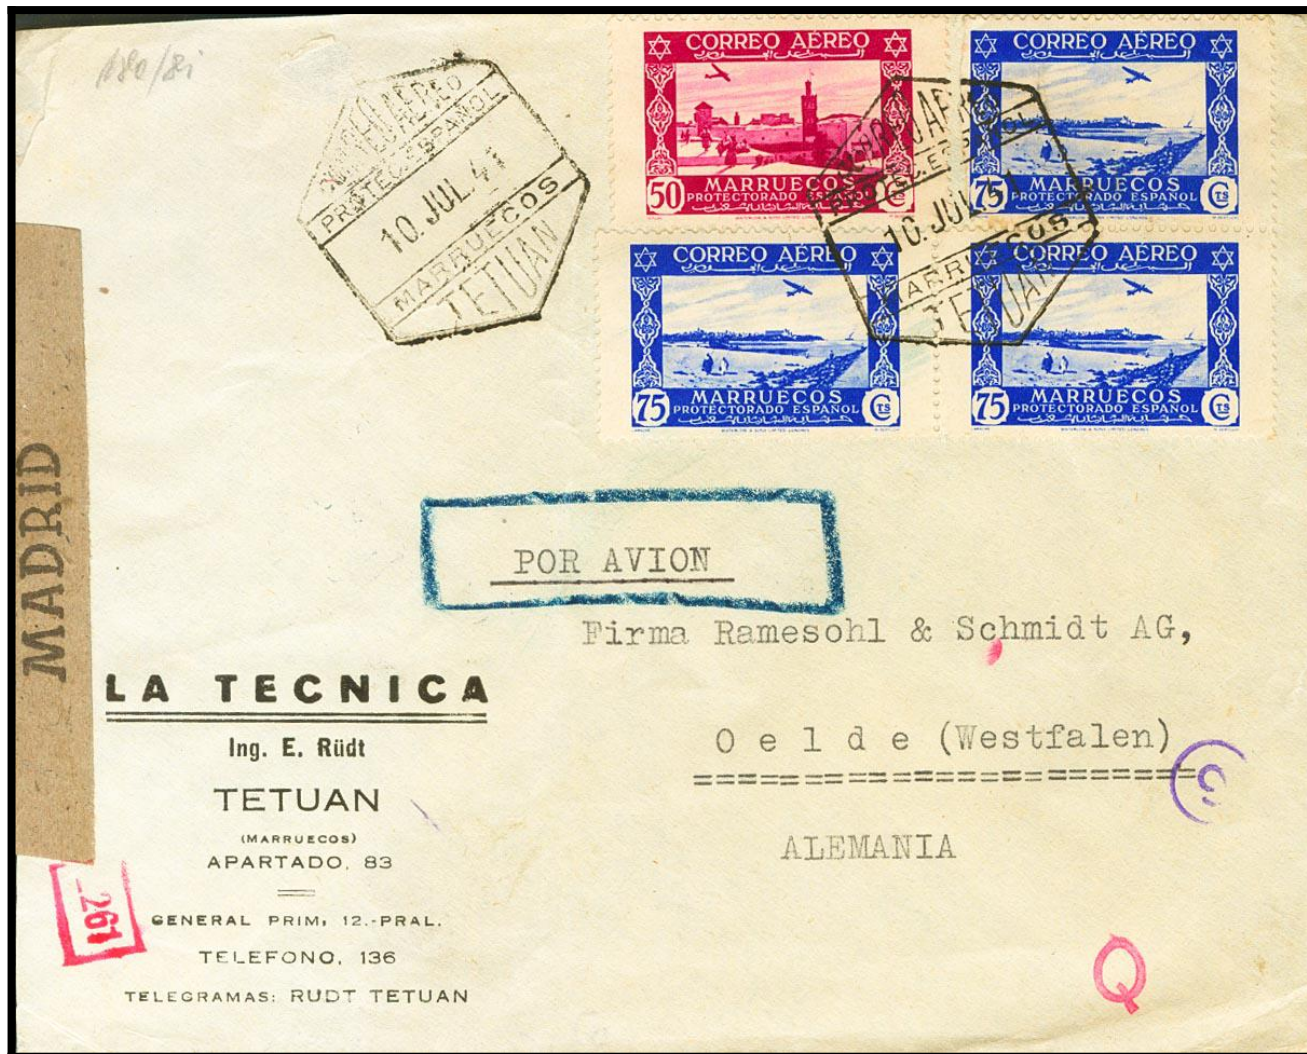

Lote: 886

Colección Santa Croce #99

SOBRE 190, 191(3). 1941. 50 cts rosa lila y 75 cts ultramar, tres sellos. TETUAN a OELDE (ALEMANIA). Al dorso etiquetas de censura alemanas. MAGNIFICA.

30

Geöffnet

Geöffi