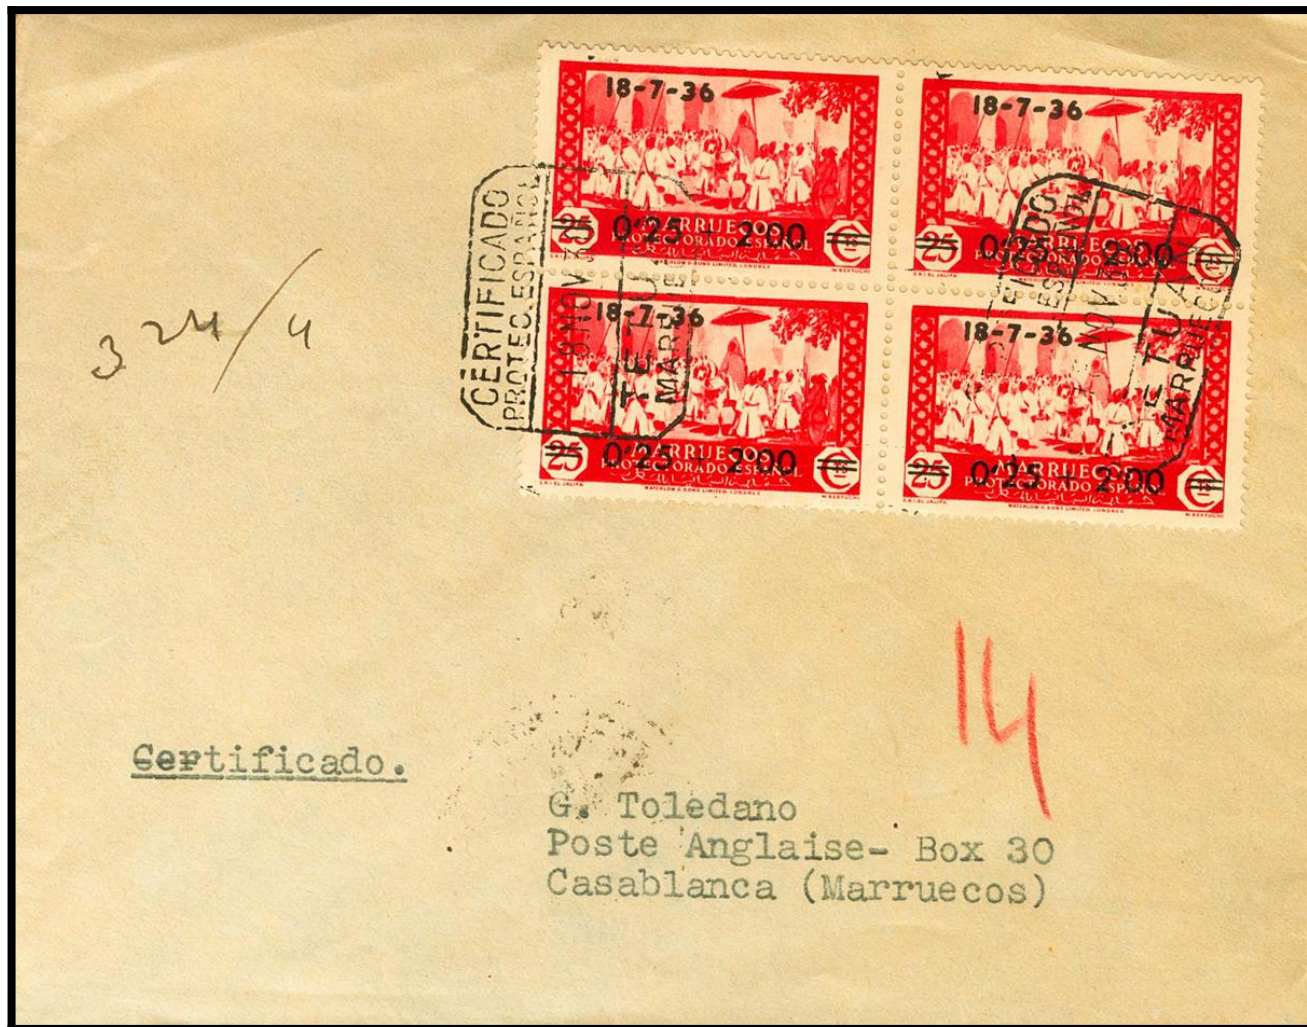

# Lote: 879

## Colección Santa Croce #99

SOBRE 161(3), 161hz. 1936. 0'25 + 2'00 sobre 25 cts rojo, bloque de cuatro, un sello variedad ACENTO SOBRE EL "2" DE 0'25. Certificado de TETUAN a CASABLANCA. Al dorso llegada. MAGNIFICA Y RARA.