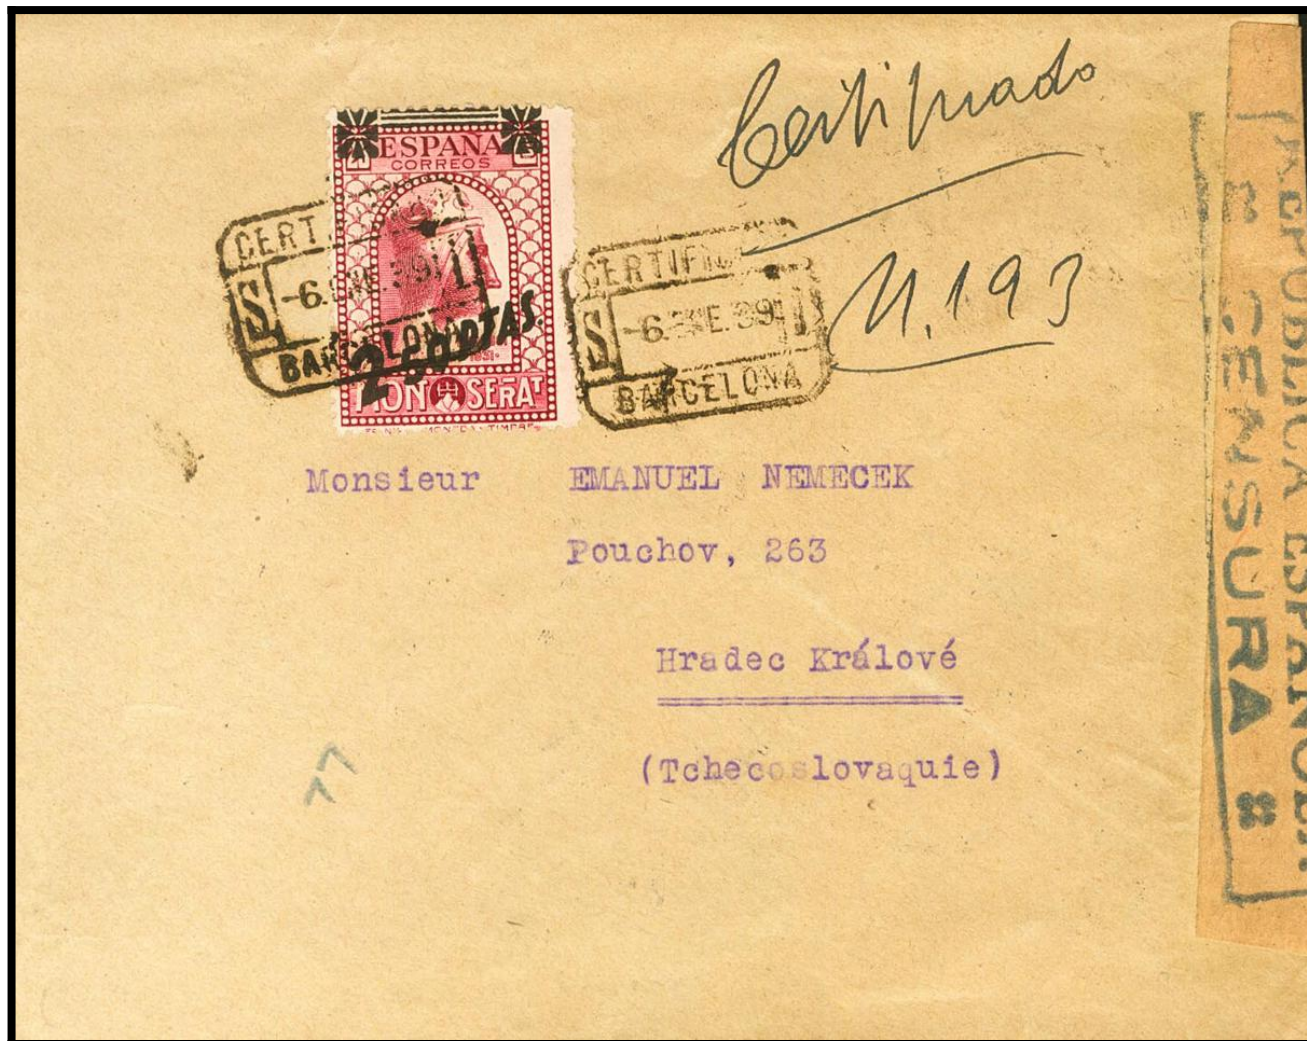

# Lote: 381

Colección Santa Croce #99

SOBRE 791. 1939. 2'50 pts sobre 25 cts carmín. Certificado de BARCELONA a HRADEC KRALOVE (CHECOSLOVAQUIA). Al dorso llegada. MAGNIFICA.

Remitente, M. Vallribera, Giralt Pellicer, 28, Barcelona