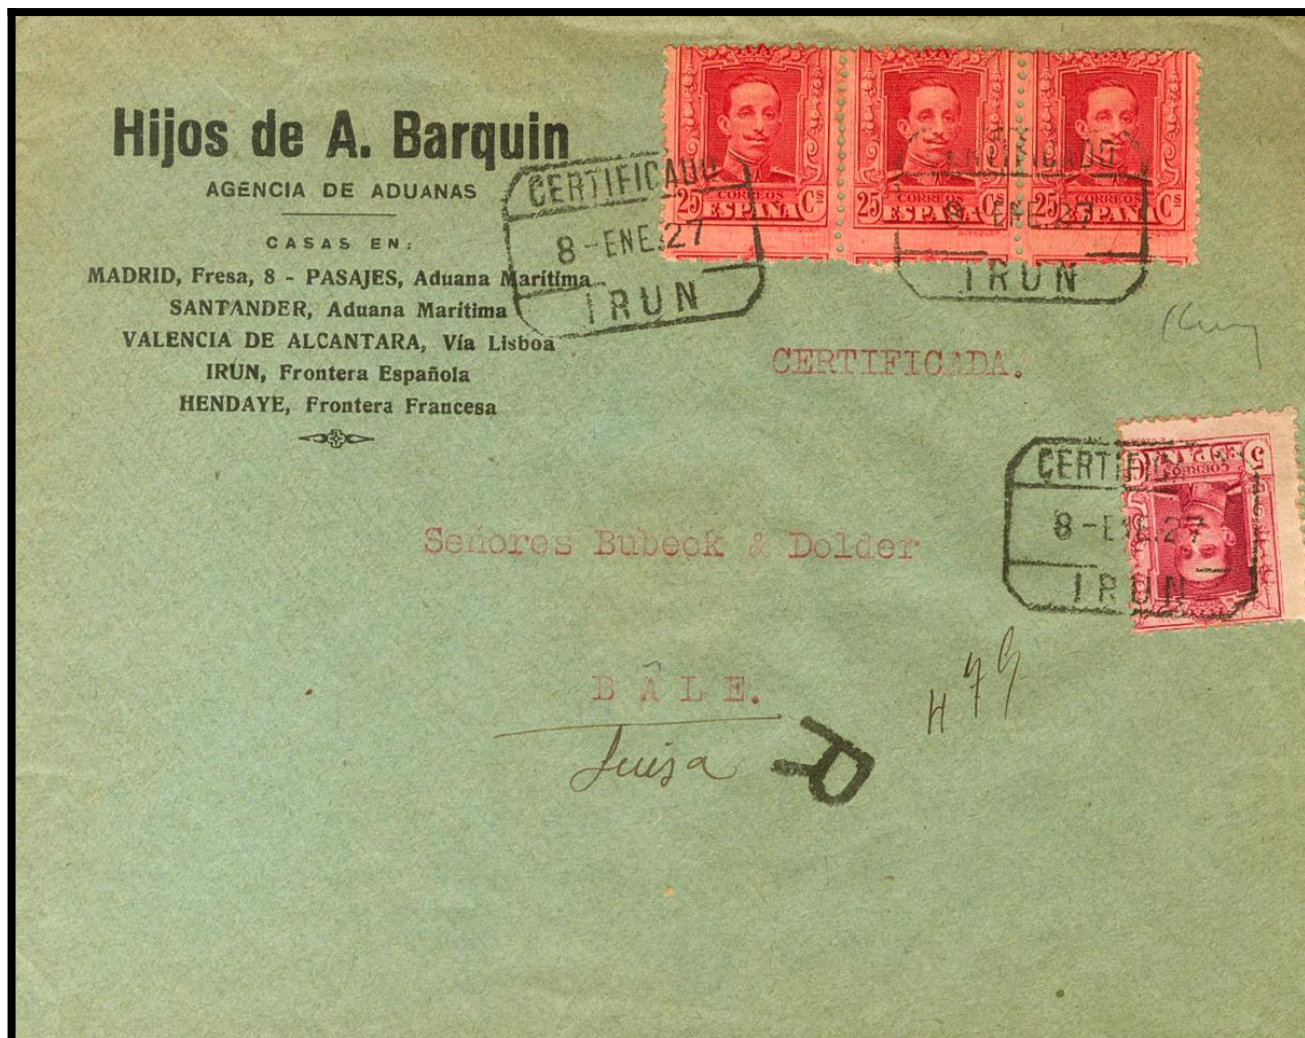

Lote: 302

Colección Santa Croce #99

SOBRE 311, 317A(3). 1927. 5 cts lila y 25 cts rojo, tira de tres. Certificado de IRUN a BASILEA (SUIZA). Al dorso llegada. MAGNIFICA.

Esta casa tiene montado un
servicio especial para la pronta
reexpedición de paquetes
postales hasta 10 kilos