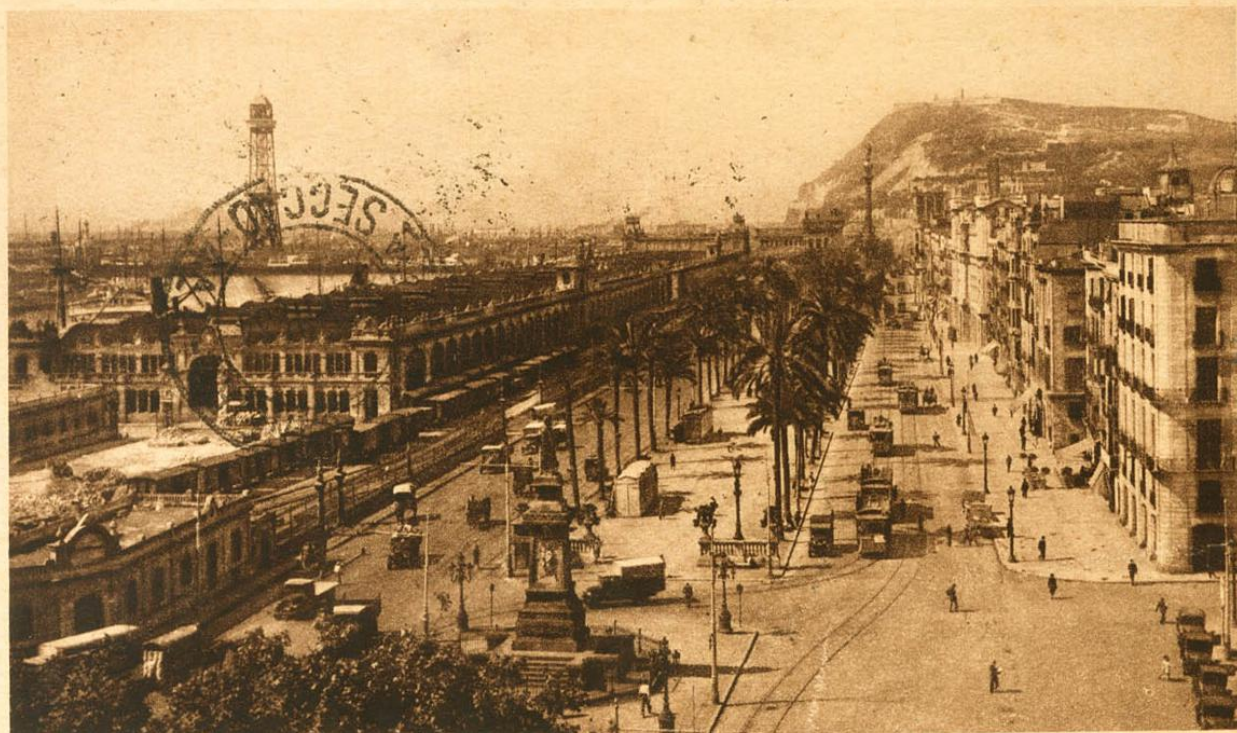

## Subasta Online Sellos España y Colonias #98

SOBRE 674, 315, 495. 1934. 4 pts lila, 15 cts azul verdoso y 25 cts carmín. Tarjeta Postal por Correo Aéreo CATAPULTADO DESDE EL VAPOR ALEMÁN WESTFALEN de BARCELONA a RIO DE JANEIRO (BRASIL). En el frente indicación "Por Correo Aéreo Alemán Westfalen a América Sr". MAGNIFICA Y RARISIMA, SE TRATA DE UNO DE LOS PRIMEROS VUELOS CATAPULTADOS DE ESPAÑA, MUY POCAS CONOCIDAS.