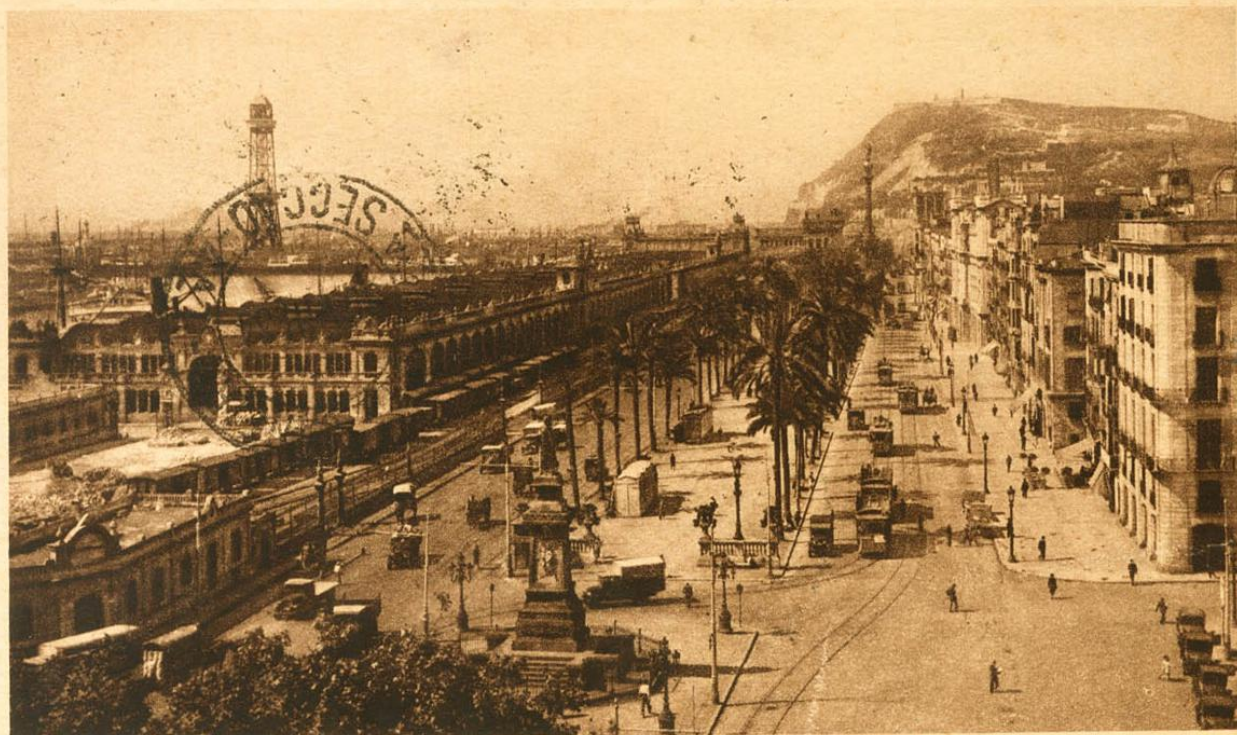

Lote: 915

Subasta Online Sellos España y Colonias #98

SOBRE 674, 315, 495. 1934. 4 pts lila, 15 cts azul verdoso y 25 cts carmín. Tarjeta Postal por Correo Aéreo CATAPULTADO DESDE EL VAPOR ALEMÁN WESTFALEN de BARCELONA a RIO DE JANEIRO (BRASIL). En el frente indicación "Por Correo Aéreo Alemán Westfalen a América Sr". MAGNIFICA Y RARISIMA, SE TRATA DE UNO DE LOS PRIMEROS VUELOS CATAPULTADOS DE ESPAÑA, MUY POCAS CONOCIDAS.