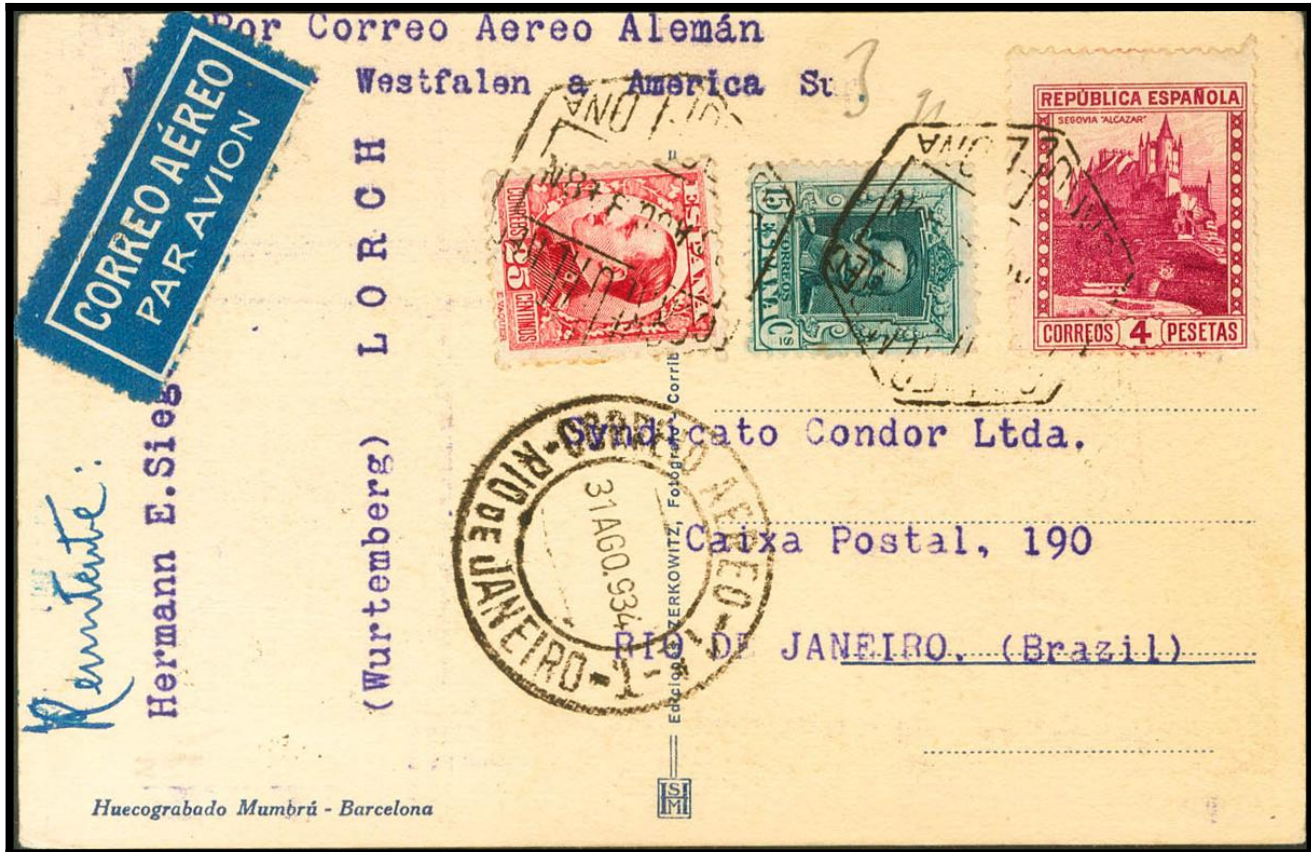

# Lote: 915

## Subasta Online Sellos España y Colonias #98

SOBRE 674, 315, 495. 1934. 4 pts lila, 15 cts azul verdoso y 25 cts carmín. Tarjeta Postal por Correo Aéreo CATAPULTADO DESDE EL VAPOR ALEMÁN WESTFALEN de BARCELONA a RIO DE JANEIRO (BRASIL). En el frente indicación "Por Correo Aéreo Alemán Westfalen a América Sr". MAGNIFICA Y RARISIMA, SE TRATA DE UNO DE LOS PRIMEROS VUELOS CATAPULTADOS DE ESPAÑA, MUY POCAS CONOCIDAS.