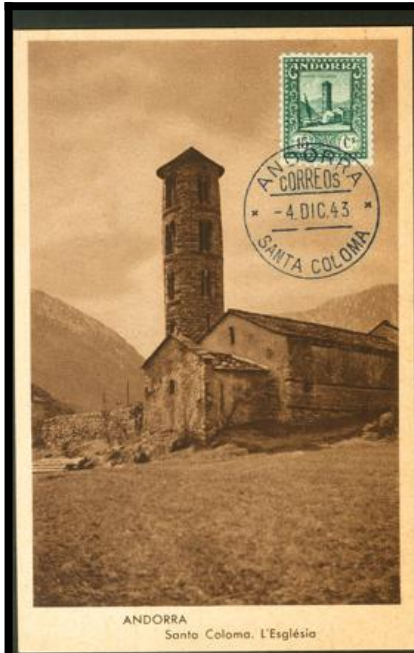

# Lote: 1427

## Subasta Online Sellos España y Colonias #98

SOBRE 29, 31/33, 36, 38, 44. (1947ca). 5 cts castaño, 10 cts verde amarillo, 15 cts azul verdoso, 15 cts verde, 30 cts rosa, 45 cts rosa y 20 cts rojo, sobre diferentes Tarjetas Máximas. MAGNIFICAS.