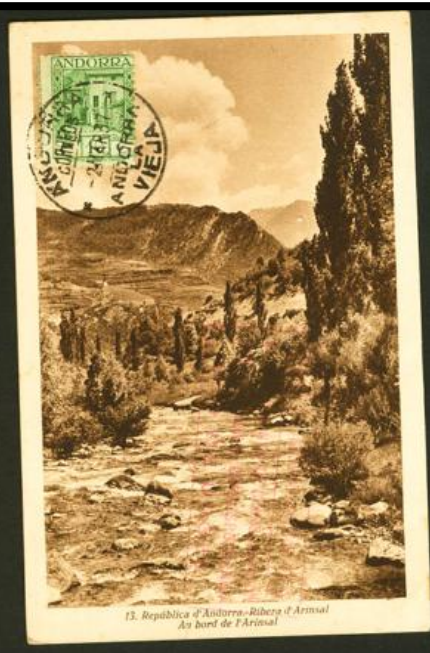

62. VALLES D'ANDORRA. - Andorra la Vella. Casa del Vell Valles.
VALLES D'ANDORRA. - Andorra la Vella. Andorra del Valles.