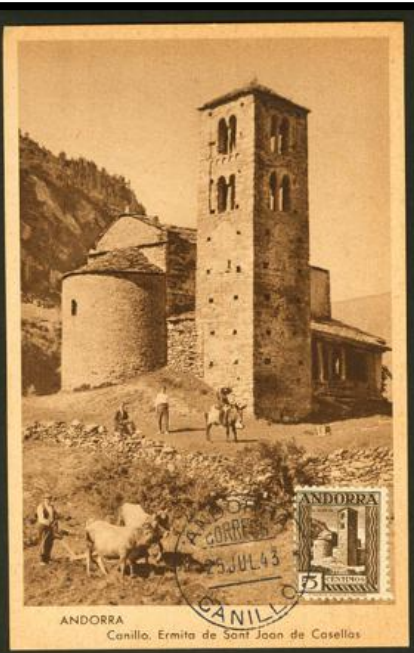

14. REPUBLICA D'ANDORRA
VALL DE NAVACELLES
SALA DELS PASTORS D'ANDORRA
SALA DELS PASTORS D'ANDORRA
VALL DE NAVACELLES