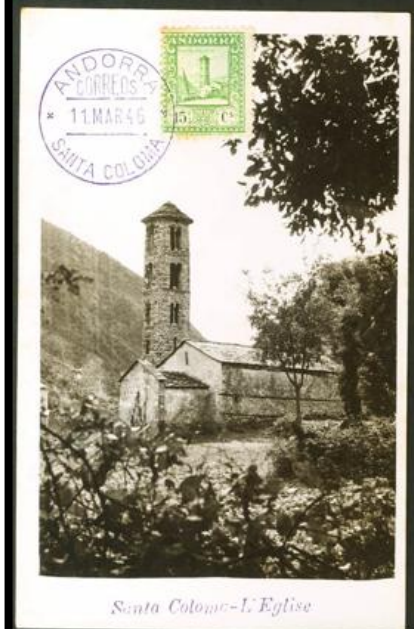

ANDORRA
Santo Coloma. L'Església