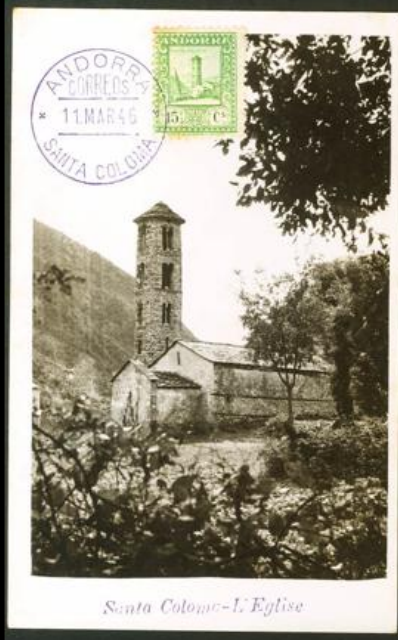

ANDORRA
Santo Coloma. L'Església