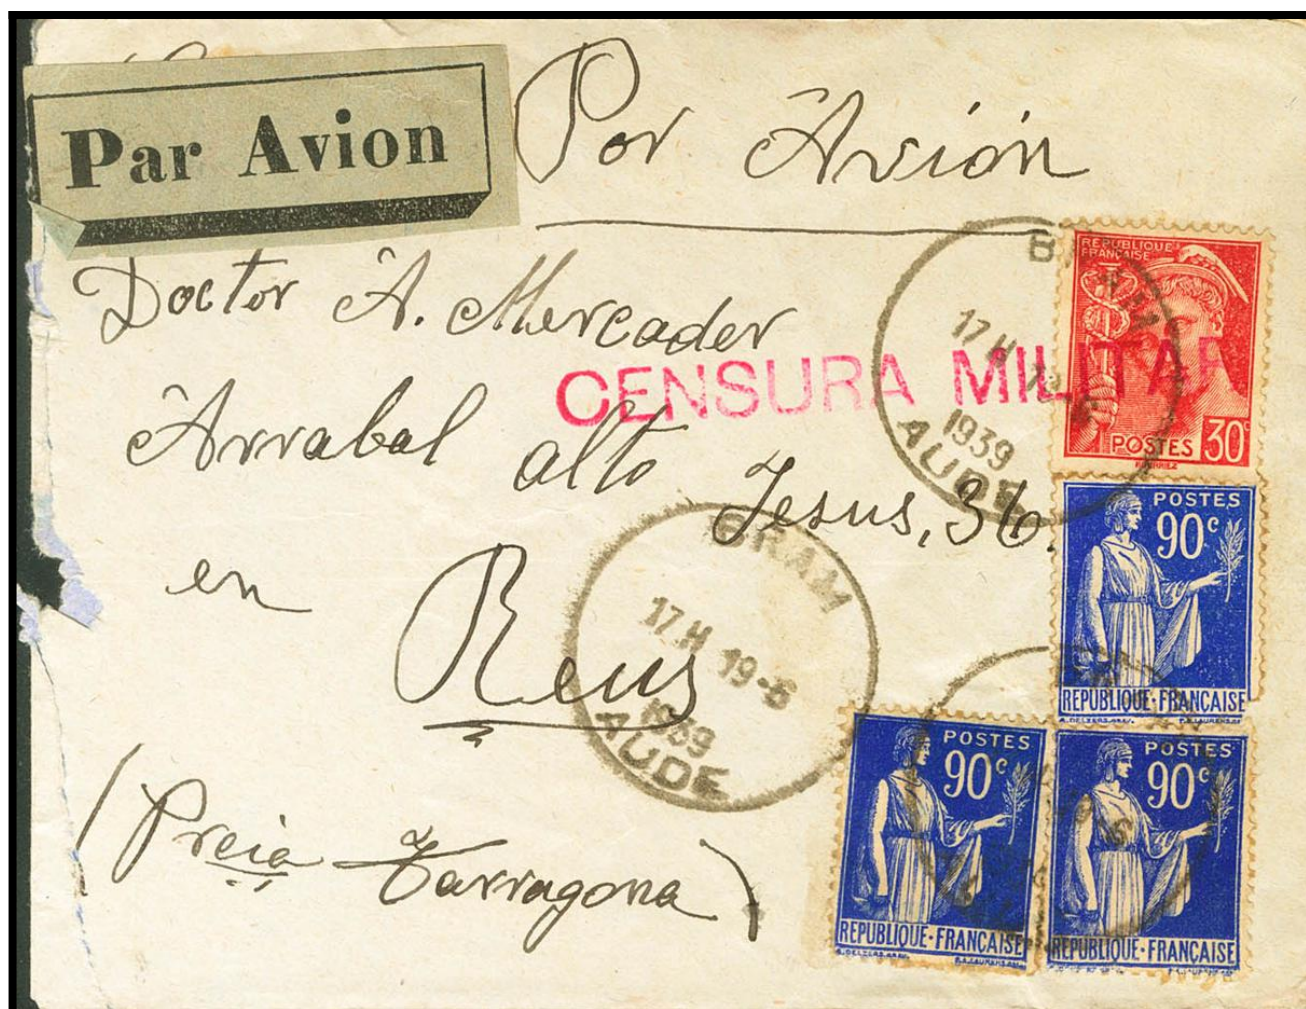

Lote: 890

Subasta Online Sellos España y Colonias #97

SOBRE 1939. 90 cts azul, tres sellos y 30 cts rosa de Francia. BRAM a REUS (TARRAGONA), remitida por un español internado en el Campo Bram. Matasello BRAM / AUDE y marca CENSURA MILITAR. MAGNIFICA Y RARA.