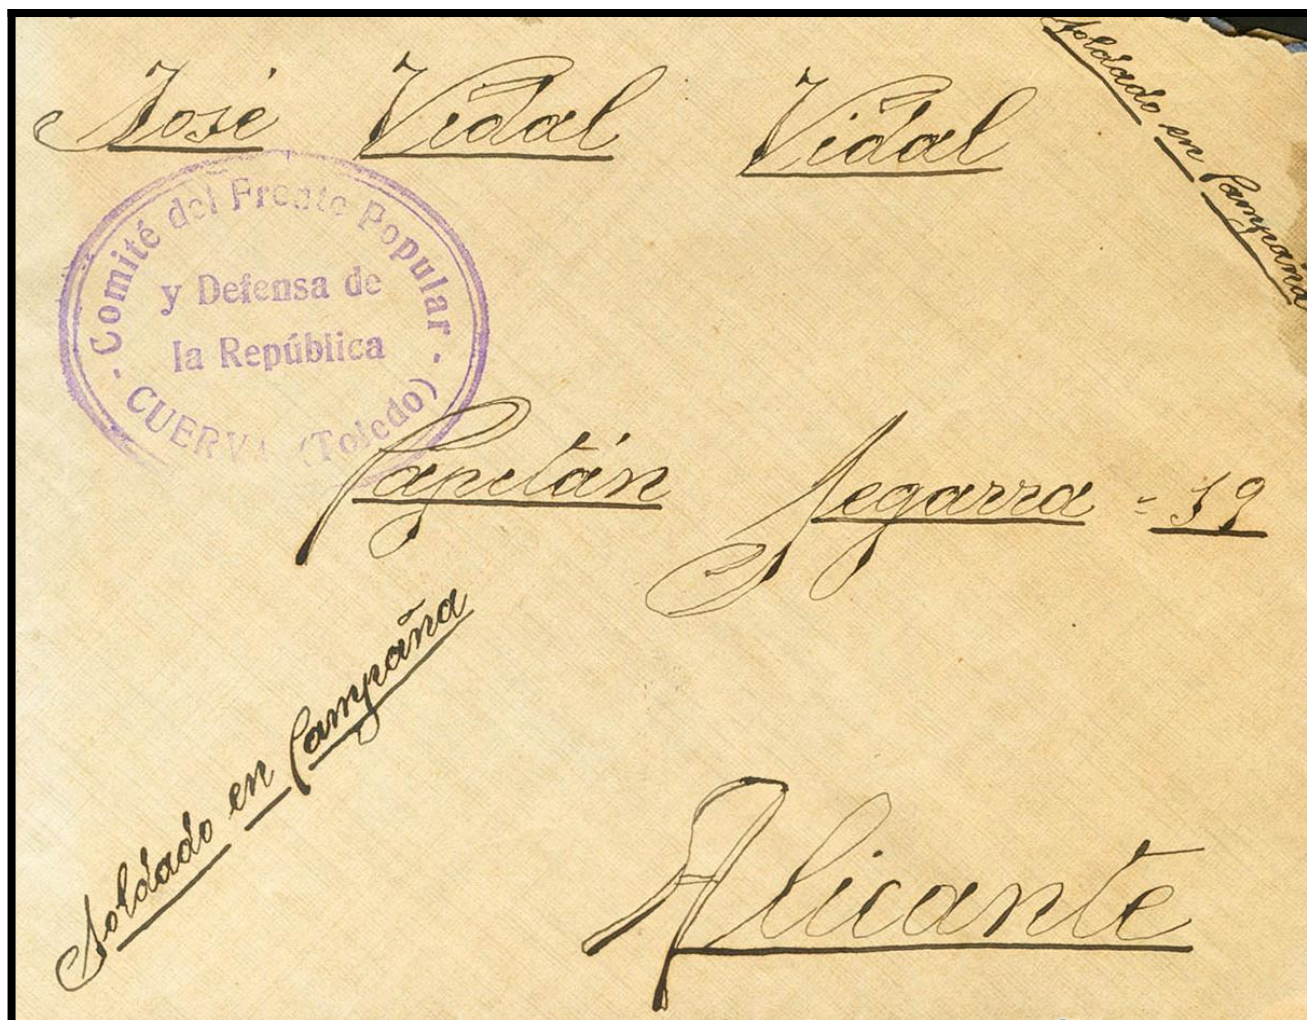

Lote: 786

Subasta Online Sellos España y Colonias #97

SOBRE (1936ca). CUERVA (TOLEDO) a ALICANTE. Marca COMITE DEL FRENTE POPULAR / Y DEFENSA DE / LA REPUBLICA / CUERVA (TOLEDO), en violeta y anotación manuscrita "Soldado en Campaña". MAGNIFICA Y RARA.

De parte
C. Vidal.
C. Juan del Ejército
Cuenca (Cataluña)

3500-