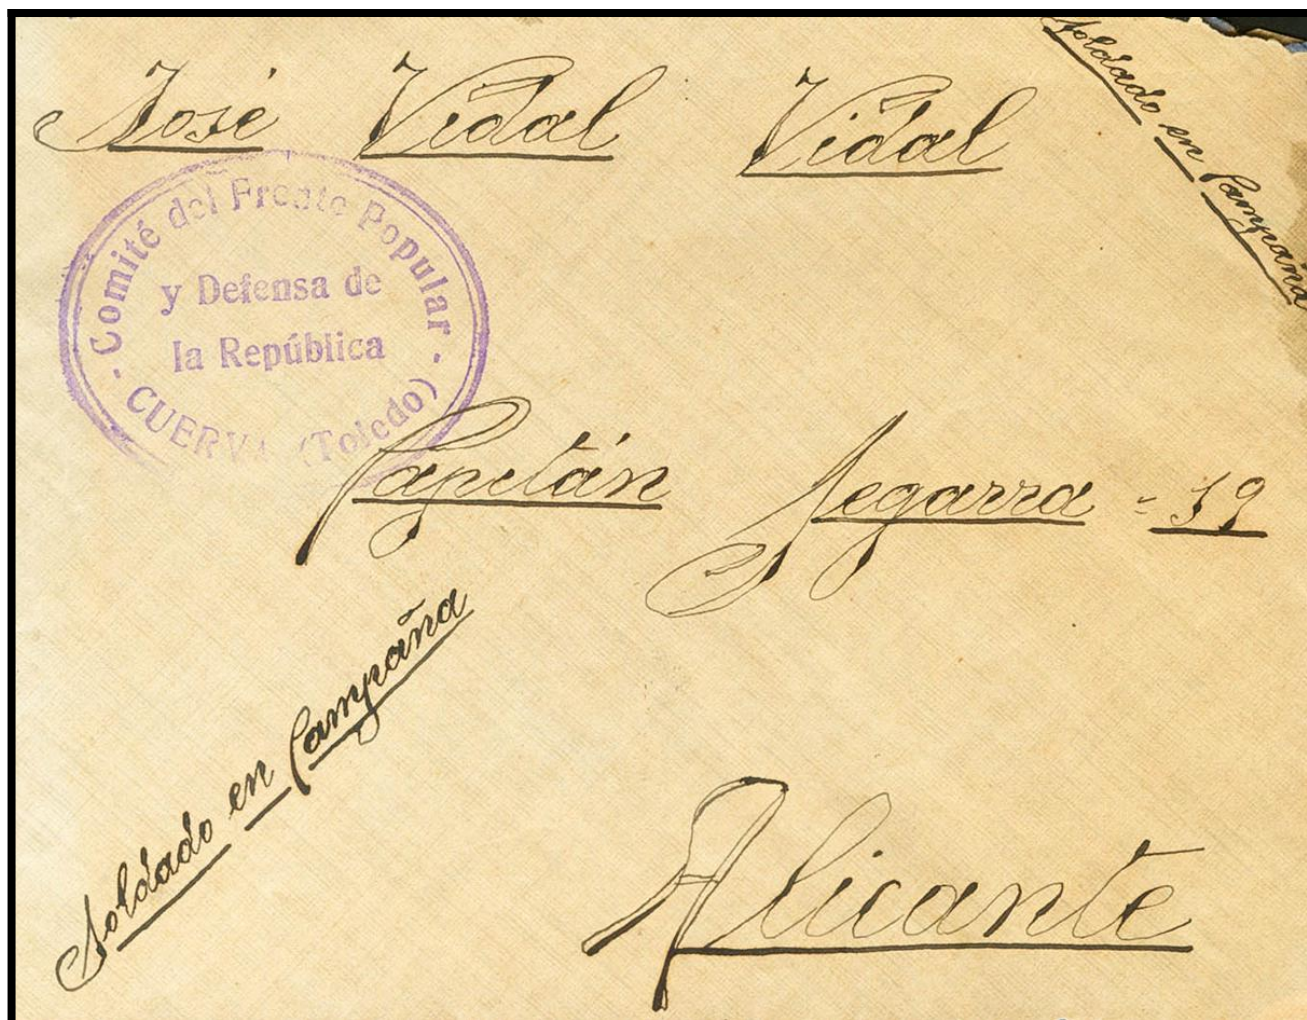

Lote: 786

Subasta Online Sellos España y Colonias #97

SOBRE (1936ca). CUERVA (TOLEDO) a ALICANTE. Marca COMITE DEL FRENTE POPULAR / Y DEFENSA DE / LA REPUBLICA / CUERVA (TOLEDO), en violeta y anotación manuscrita "Soldado en Campaña". MAGNIFICA Y RARA.

De parte
C. Vidal.
C. Juan del Ejército
Cuenca (Toledo)

3500 -