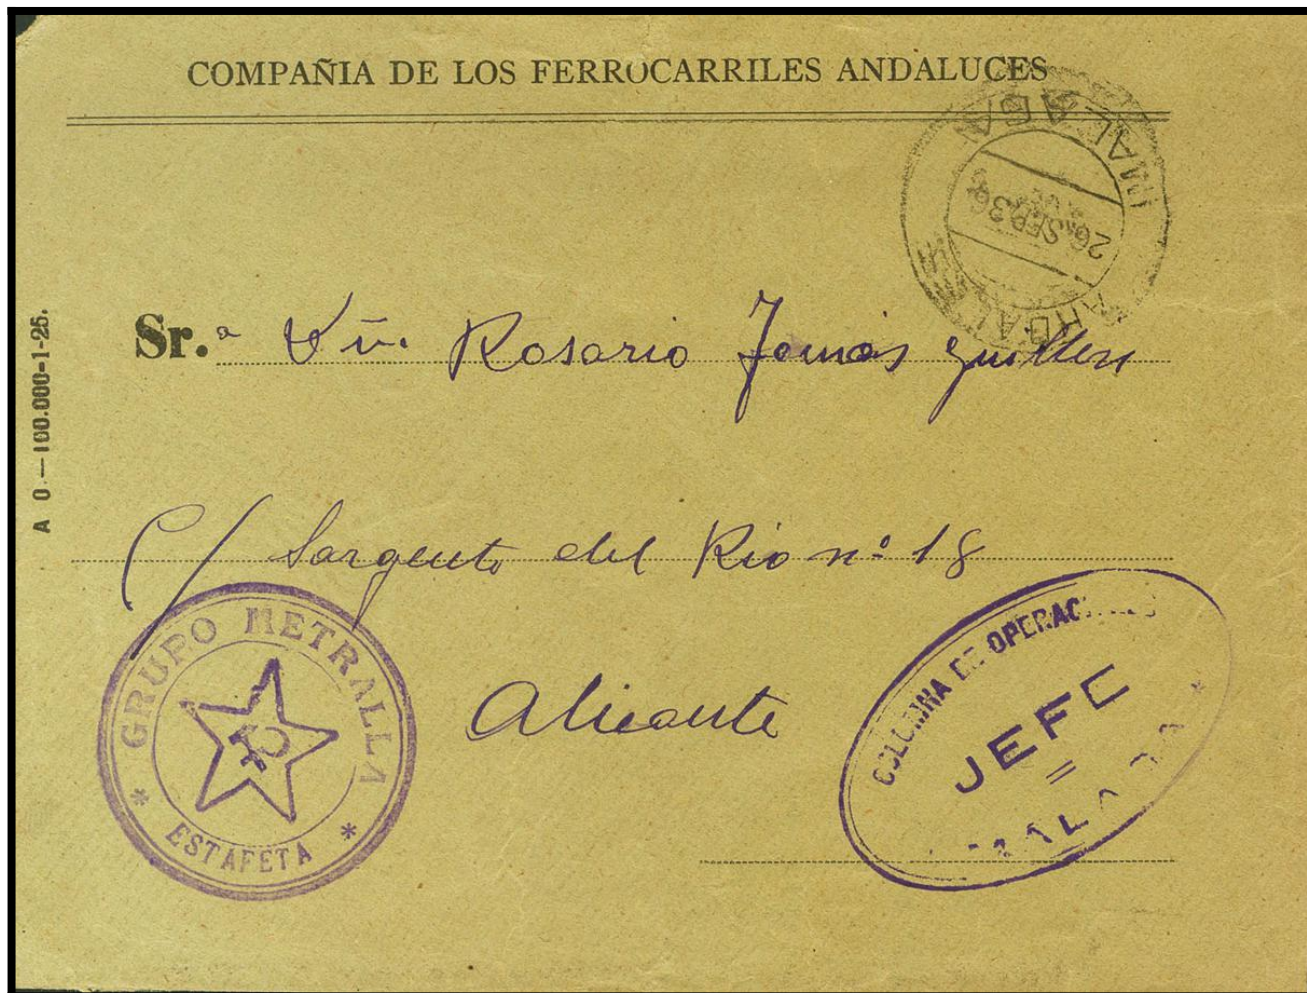

Lote: 778

Subasta Online Sellos España y Colonias #97

SOBRE 1936. Sobre con membrete de la Compañía de los Ferrocarriles Andaluces de ALORA (MALAGA) a ALICANTE. Fechador ARDALES / (MALAGA) y marcas GRUPO METRALLA / ESTAFETA y COLUMNA DE OPERACIONES / JEFE / MALAGA, ambas en violeta y al dorso llegada. MAGNIFICA Y EXTRAORDINARIAMENTE RARA.