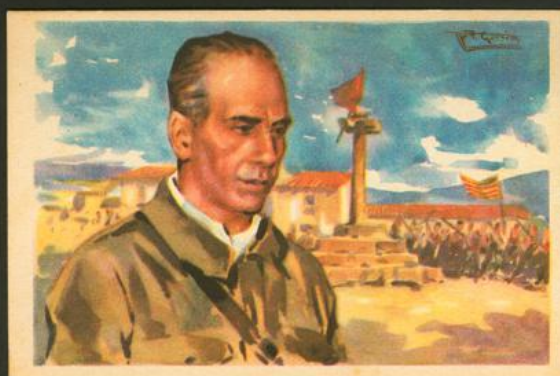

Lote: 878

Subasta Online Sellos España y Colonias #96

(*) (1936ca). Conjunto de siete tarjetas postales de la CRUZ ROJA (personajes y escenas) de la serie A. BONITAS Y RARAS. (Allepuz 1198/99, 1201/05)

Edición Exclusiva Cruz Roja - Serie A N° 2

Tarjeta Postal

El Consejero de Defensa de la Generalidad glorioso aviador D. Felipe Díaz Sandino.

Editt. R. Molero - Barma

Edición Exclusiva Cruz Roja - Serie A N° 3

Tarjeta Postal

El general Villalba, al frente de las columnas que operan en Huesca.

Editt. R. Molero - Barma

Edición Exclusiva Cruz Roja - Serie A N° 5

Tarjeta Postal

Buenaventura Durruti - Camarada de férrea voluntad y elevados ideales, que dirige en Zaragoza las bravas milicias de la C. N. T. y la F. A. I.

Editt. R. Molero - Barma

Edición Exclusiva Cruz Roja - Serie A N° 6

Tarjeta Postal

Dérez Farrás - Jefe de artillería y valiente revolucionario que actua con sus tropas en el frente de Aragón.

Editt. R. Molero - Barma