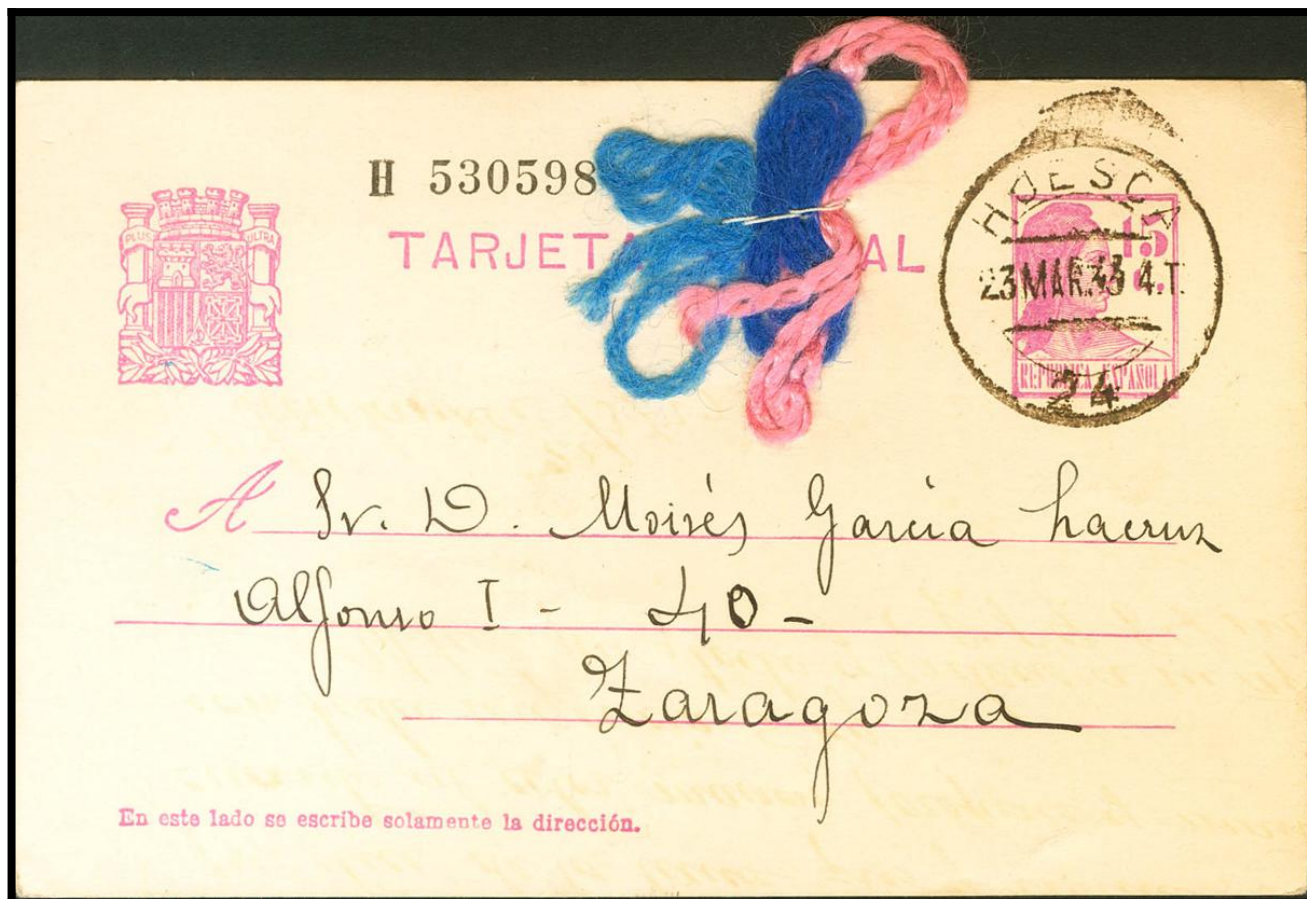

# Lote: 853

## Subasta Online Sellos España y Colonias #96

SOBRE EP69. 1933. 15 cts lila sobre Tarjeta Entero Postal de HUESCA a ZARAGOZA, con muestra de lana.  
MAGNIFICA Y RARA.

Dr. D. Moisés García

Muy señor mío: A la  
 mayor brevedad nos mandare  
 los madejas lana-veda, rosa,  
 los azul y de cada color de  
 los de muestra, pero la  
 mínima clase que la rosa  
 es - lana-veda.