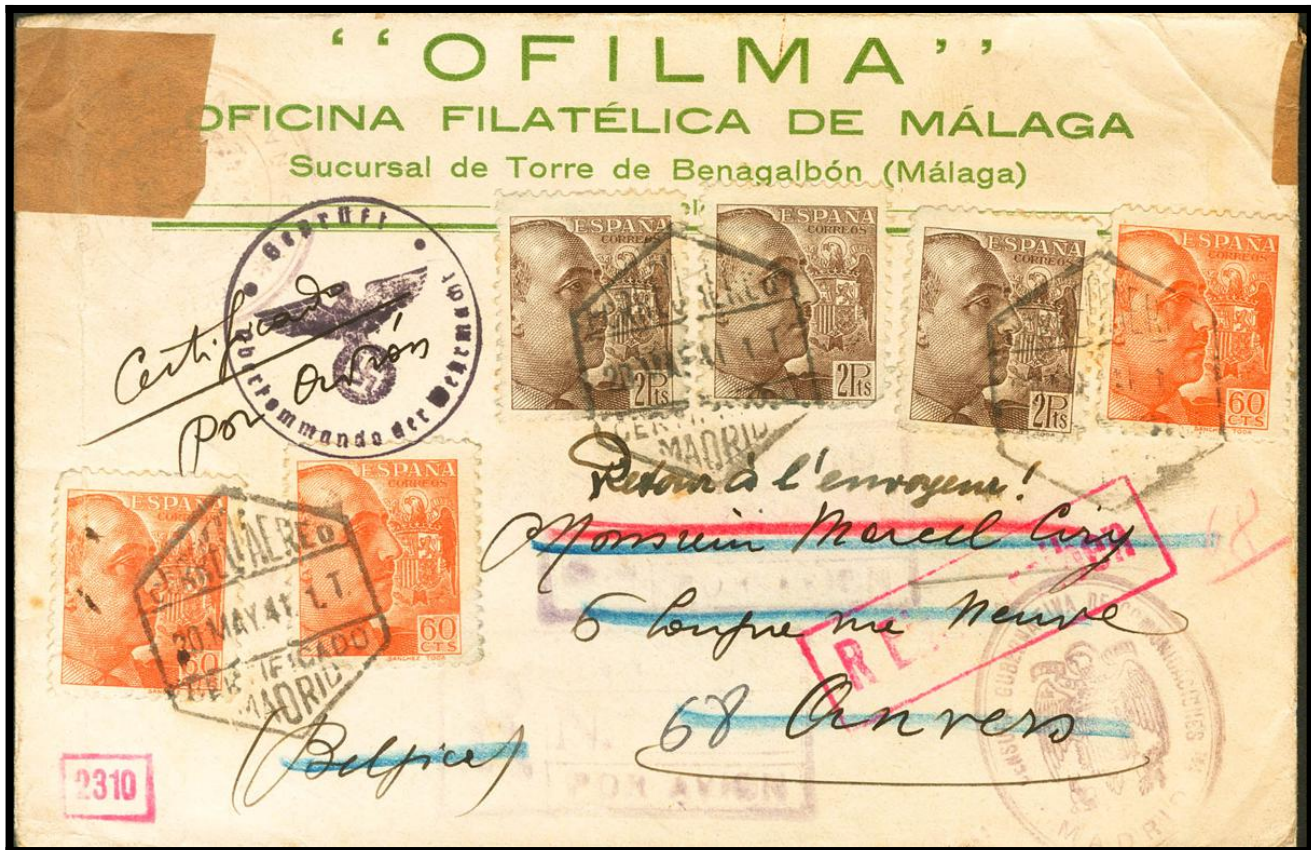

Lote: 748

Subasta Online Sellos España y Colonias #96

SOBRE 873(2), 876(3). 1941. 60 cts naranja, tres sellos y 2 pts castaño, tres sellos. Certificado de TORRE DE BENAGALBON (MALAGA) a AMBERES (BELGICA), devuelta al remitente. Marcas de censura alemana (esta ciudad llevaba ocupada por los alemanes desde Mayo de 1940). Al dorso llegadas. MAGNIFICA Y RARA.

Zum Eisenmuseum geöffn.

MINISTERIO DE LA GOBERNACION

DIRECCION GENERAL DE CORREOS
Y TELECOMUNICACION

CORREOS

OFICINA DE EXPORTACION FILATELICA

Autorización de exportación núm. *5796*

a favor de D. *Gilma*

Forre de Benagalbón (Madrid)