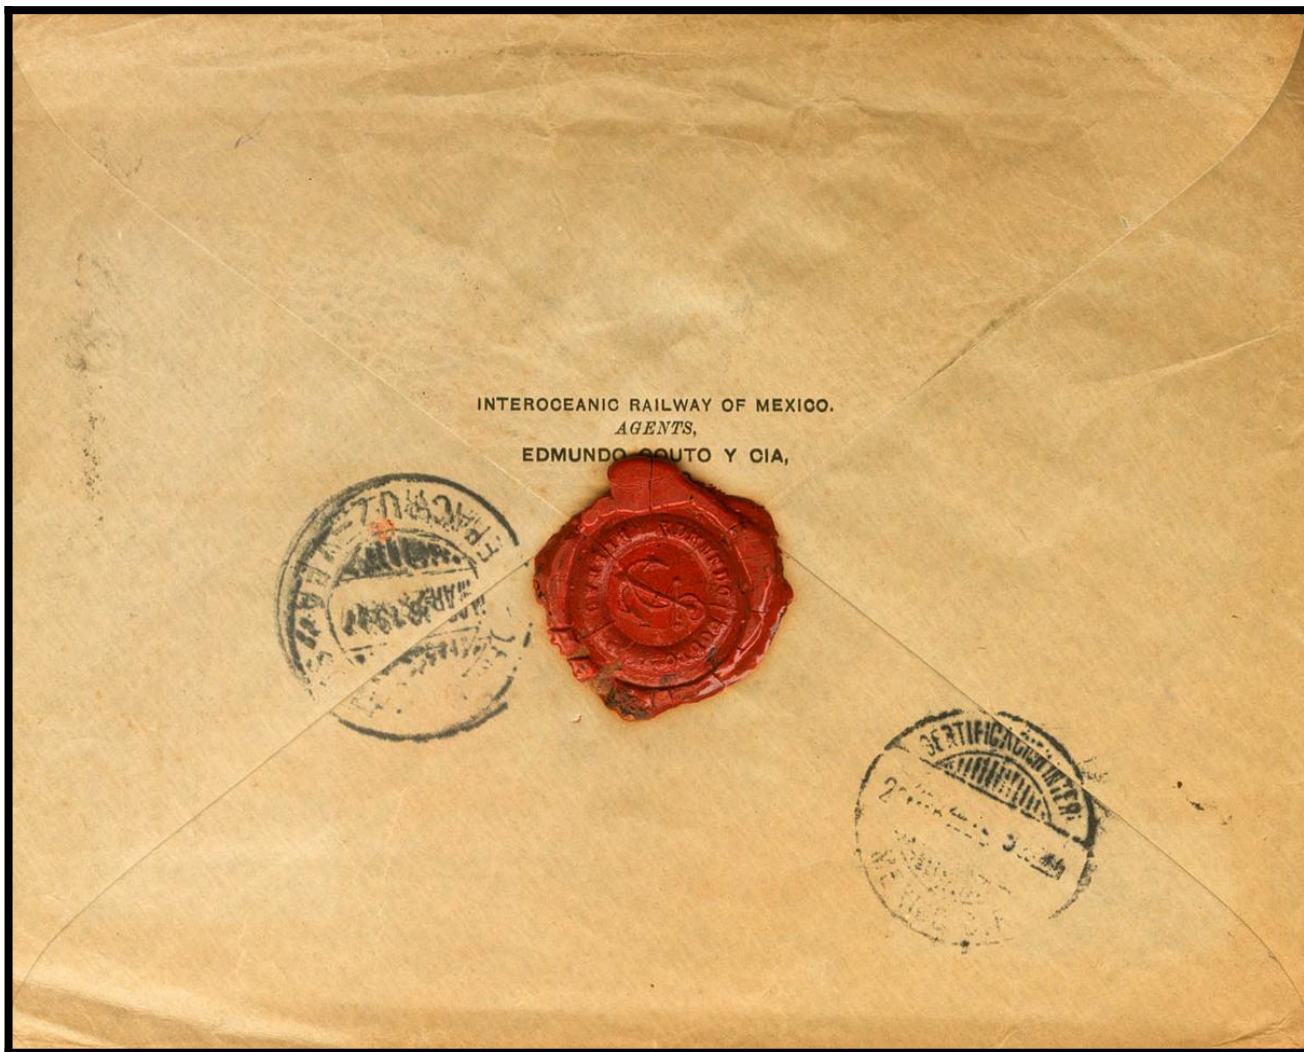

Lote: 495

Subasta Online Sellos España y Colonias #96

SOBRE 248(4). 1907. 25 cts azul, cuatro sellos. BILBAO a VERACRUZ (MEXICO). En el frente etiqueta de certificado LONDON F.S. y fechador REGISTERED / LONDON E.C., en rojo, ambos aplicados en tránsito y al dorso llegada. MAGNIFICA Y RARO DESTINO.