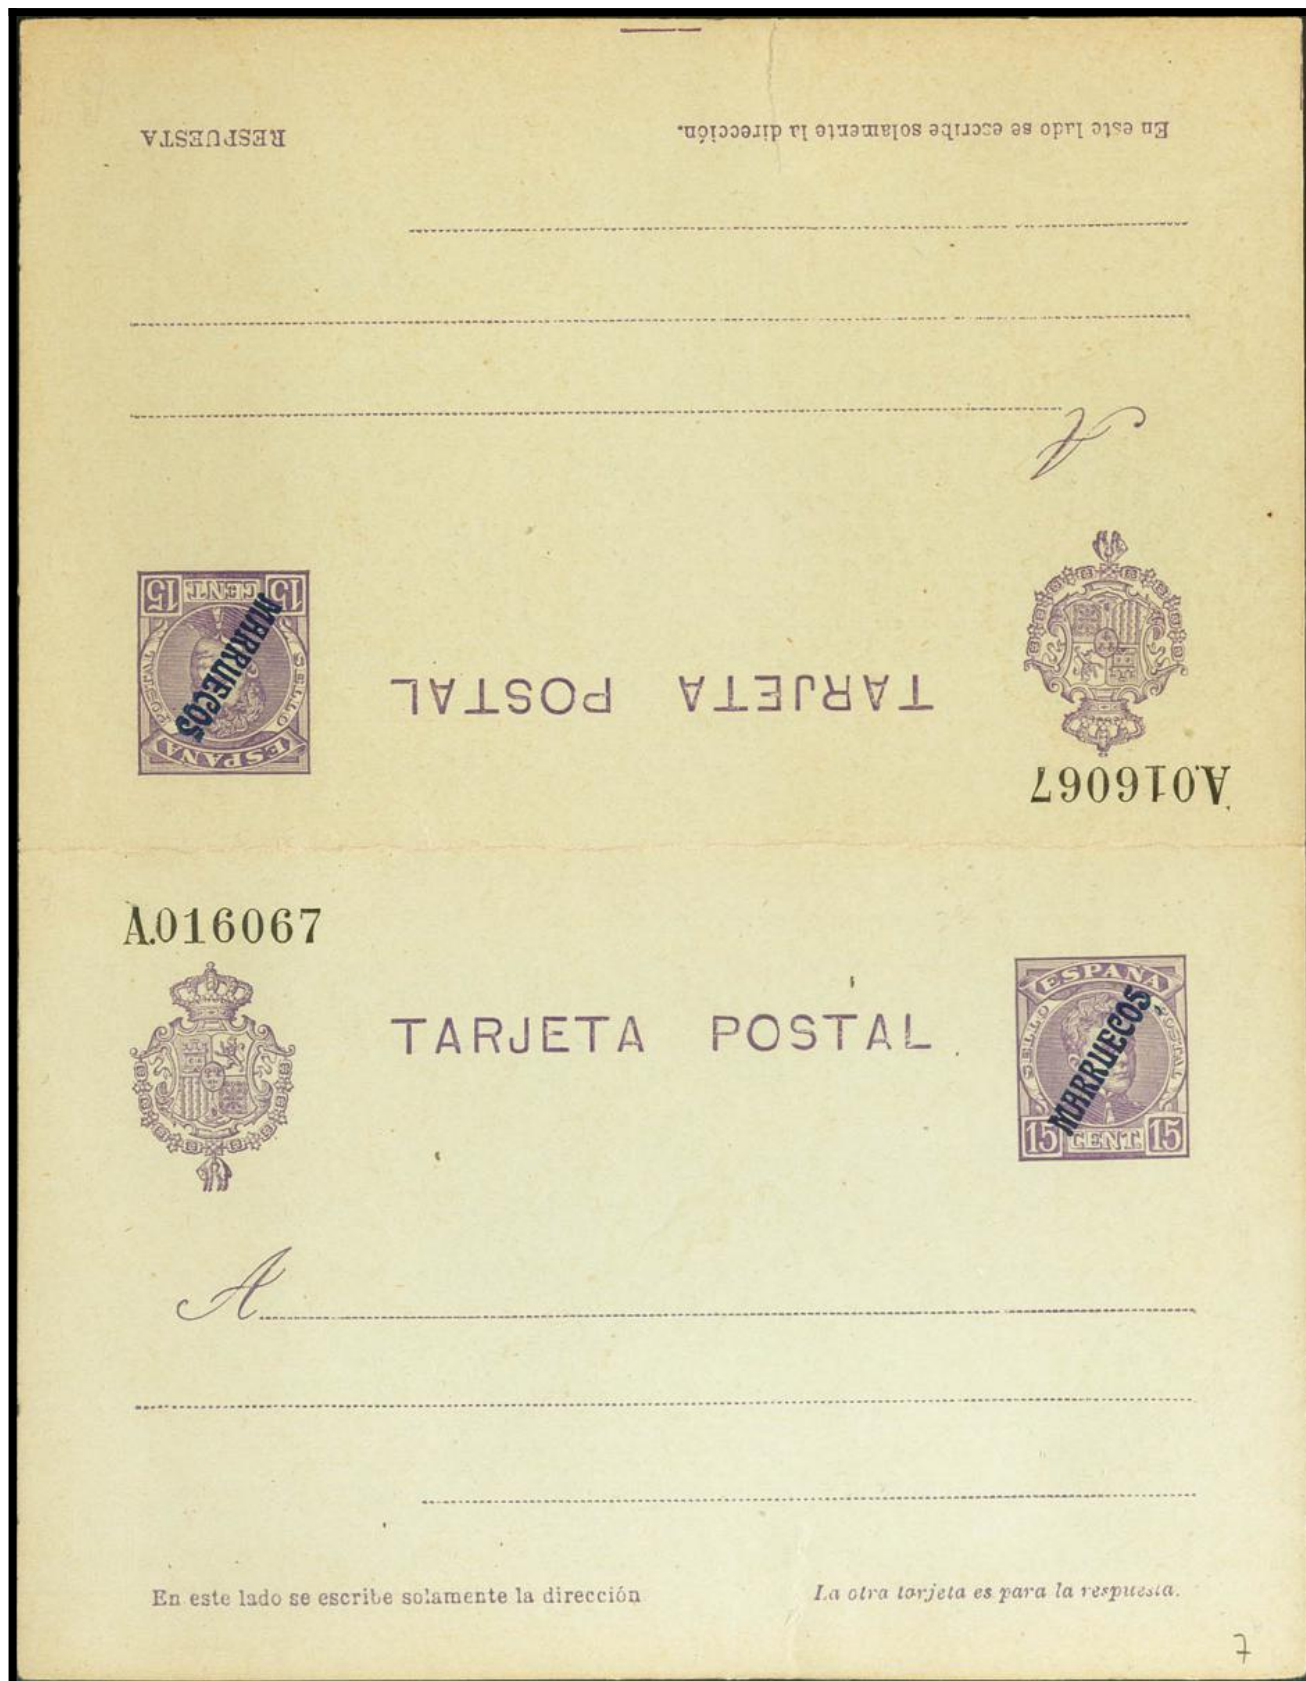

Lote: 1183

Subasta Online Sellos España y Colonias #96

(*) EP7. 1914. 15 cts + 15 cts violeta sobre Tarjeta Entero Postal, de ida y vuelta (rotura en los bordes).
 BONITA Y MUY RARA. Edifil 2022: 1.400 Euros

c: 3839

[Faint, illegible handwriting]

[Faint, illegible handwriting]

[Faint, illegible handwriting]