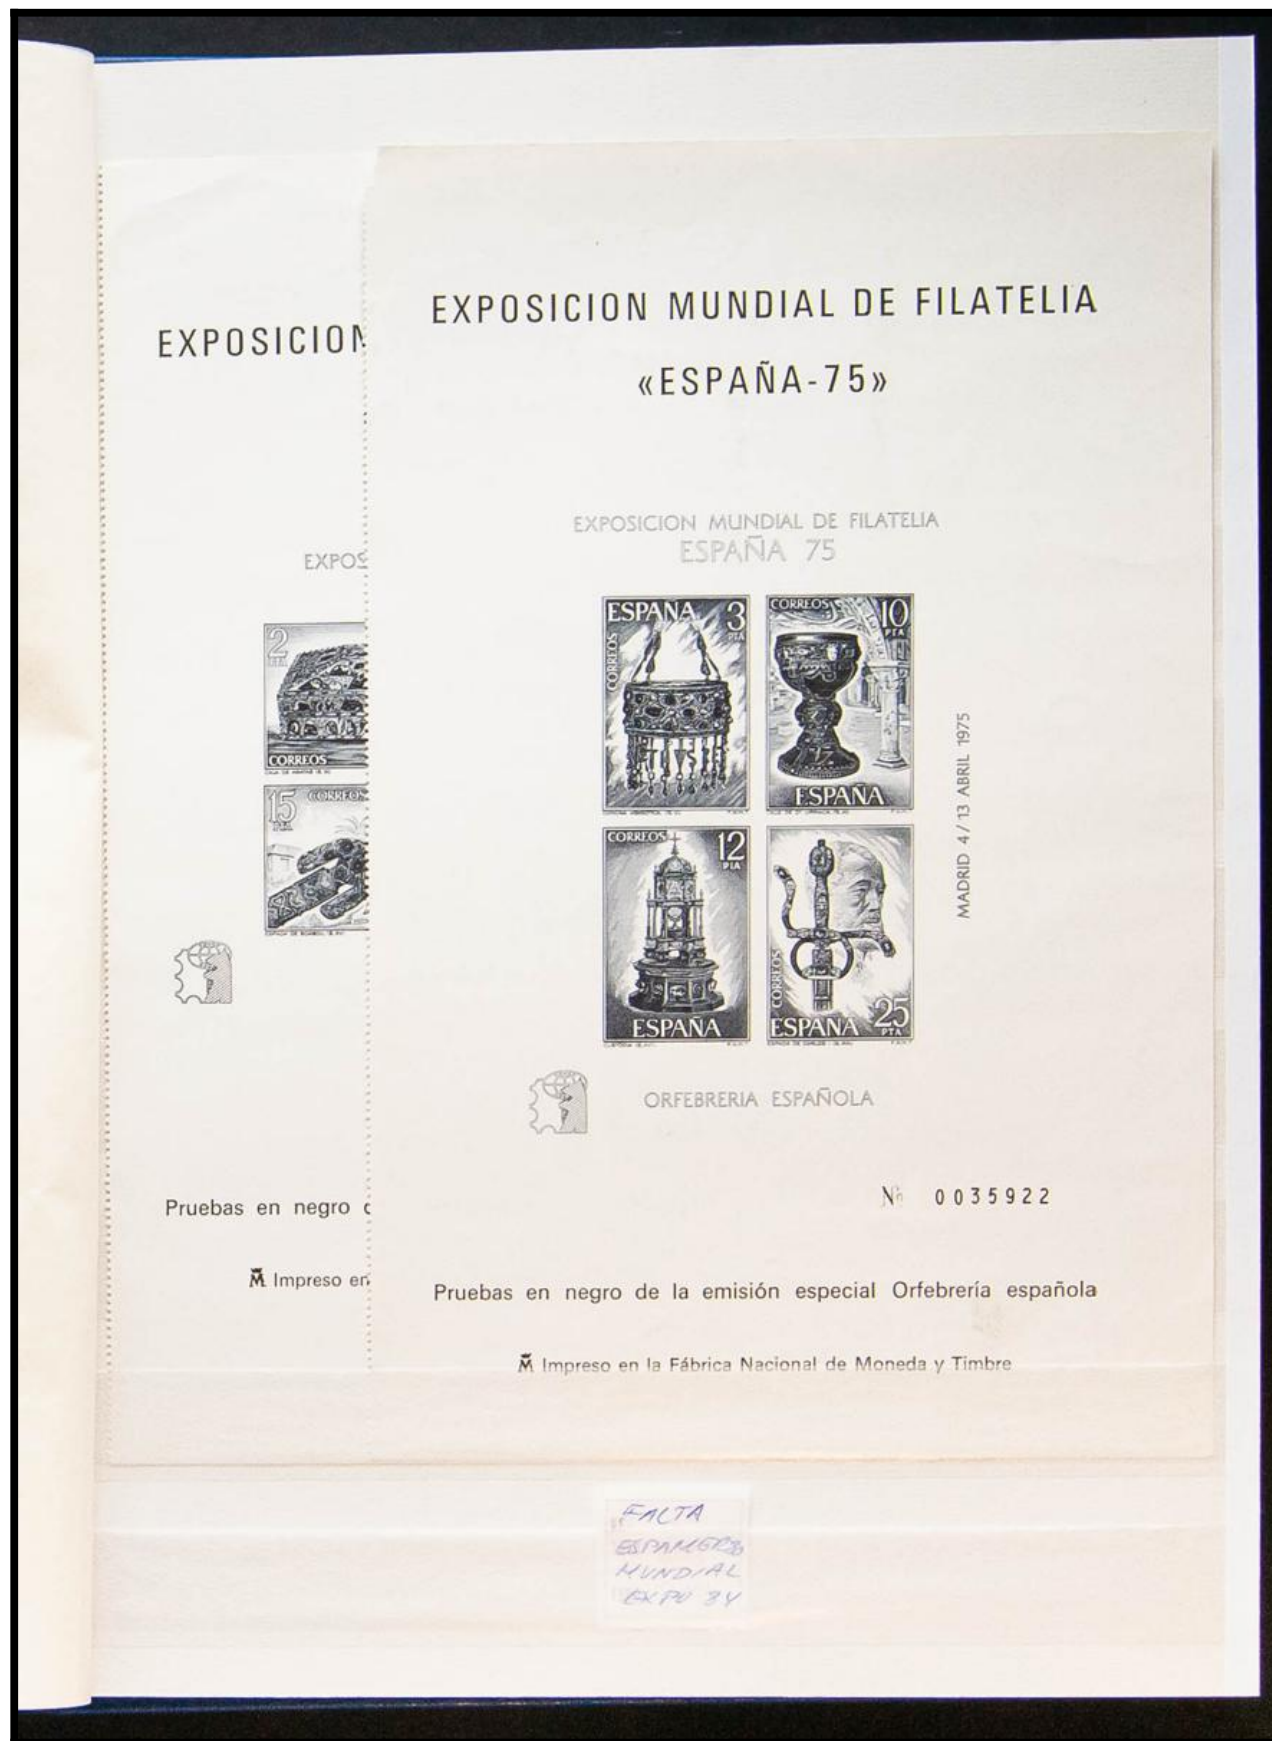

Lote: 215

Lotes y Colecciones #95

** 1/143P. (1975ca). Colección completa de Pruebas de Lujo entre 1975 y 2018, obviamente incluyendo Calella, Autonomías y Carnet del Rey y sólo a falta de la carpetilla del 150º Aniversario del Sello Español. A EXAMINAR. Edifil 2022: +4.200 Euros

EXPOSICION

EXPOSICION MUNDIAL DE FILATELIA

«ESPAÑA-75»

EXPOSICION MUNDIAL DE FILATELIA
ESPAÑA 75

EXPOS

MADRID 4/13 ABRIL 1975

ORFEBRERIA ESPAÑOLA

Pruebas en negro c

Nº 0035922

Impreso en

Pruebas en negro de la emisión especial Orfebrería española

Impreso en la Fábrica Nacional de Moneda y Timbre

FALTA
ESPAÑA 150
ANIVERSARIO
MUNDIAL
EXPO 75