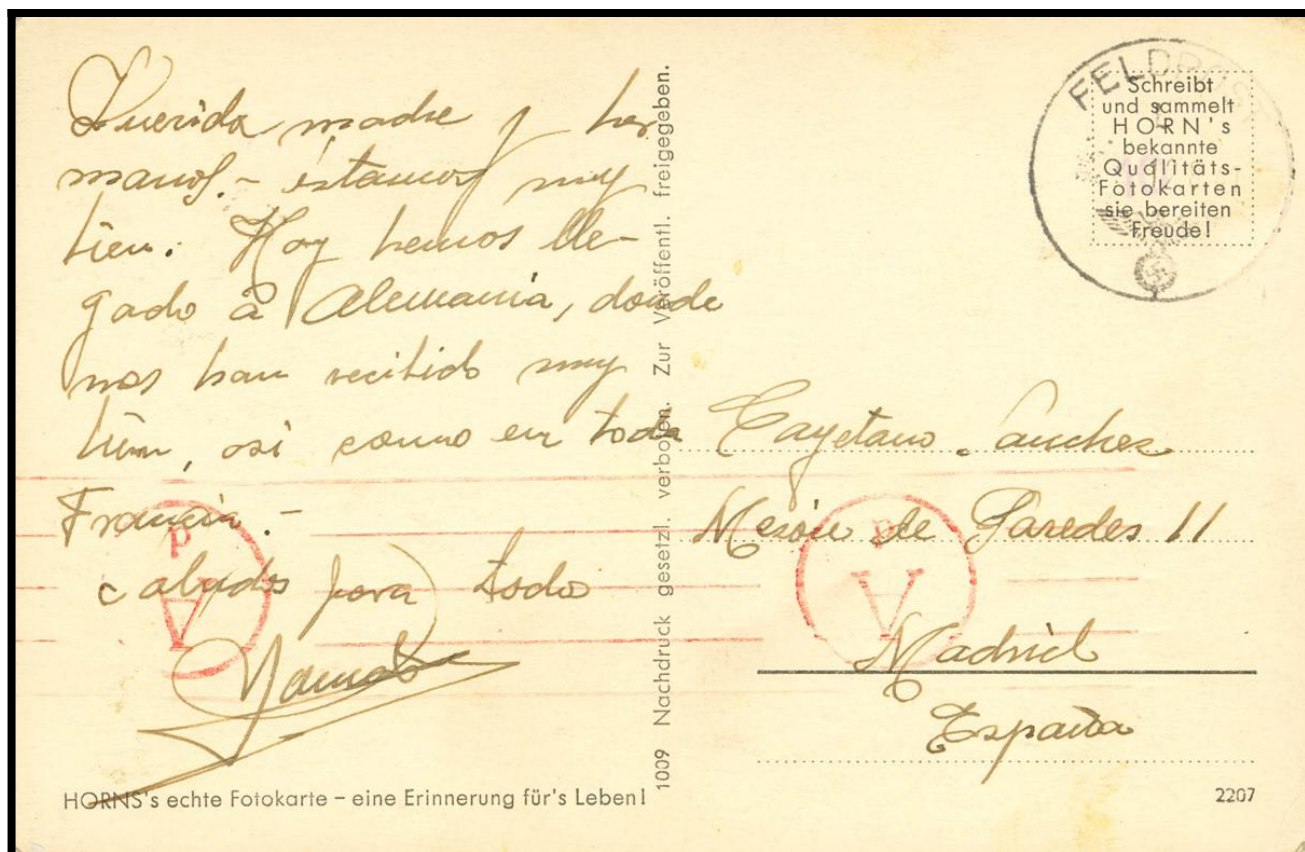

Lote: 957

Subasta Online Sellos España y Colonias #120

SOBRE 1941. Tarjeta Postal alemana (Hitler). GRAFEN WOHR (ALEMANIA) a MADRID, circulada sin número de Feldpost a pesar de estar asignado. Marca de rodillo A / D, en rojo. MAGNIFICA, PRIMERAS FECHAS DE USO DE ESTA MARCA.

Unser Führer