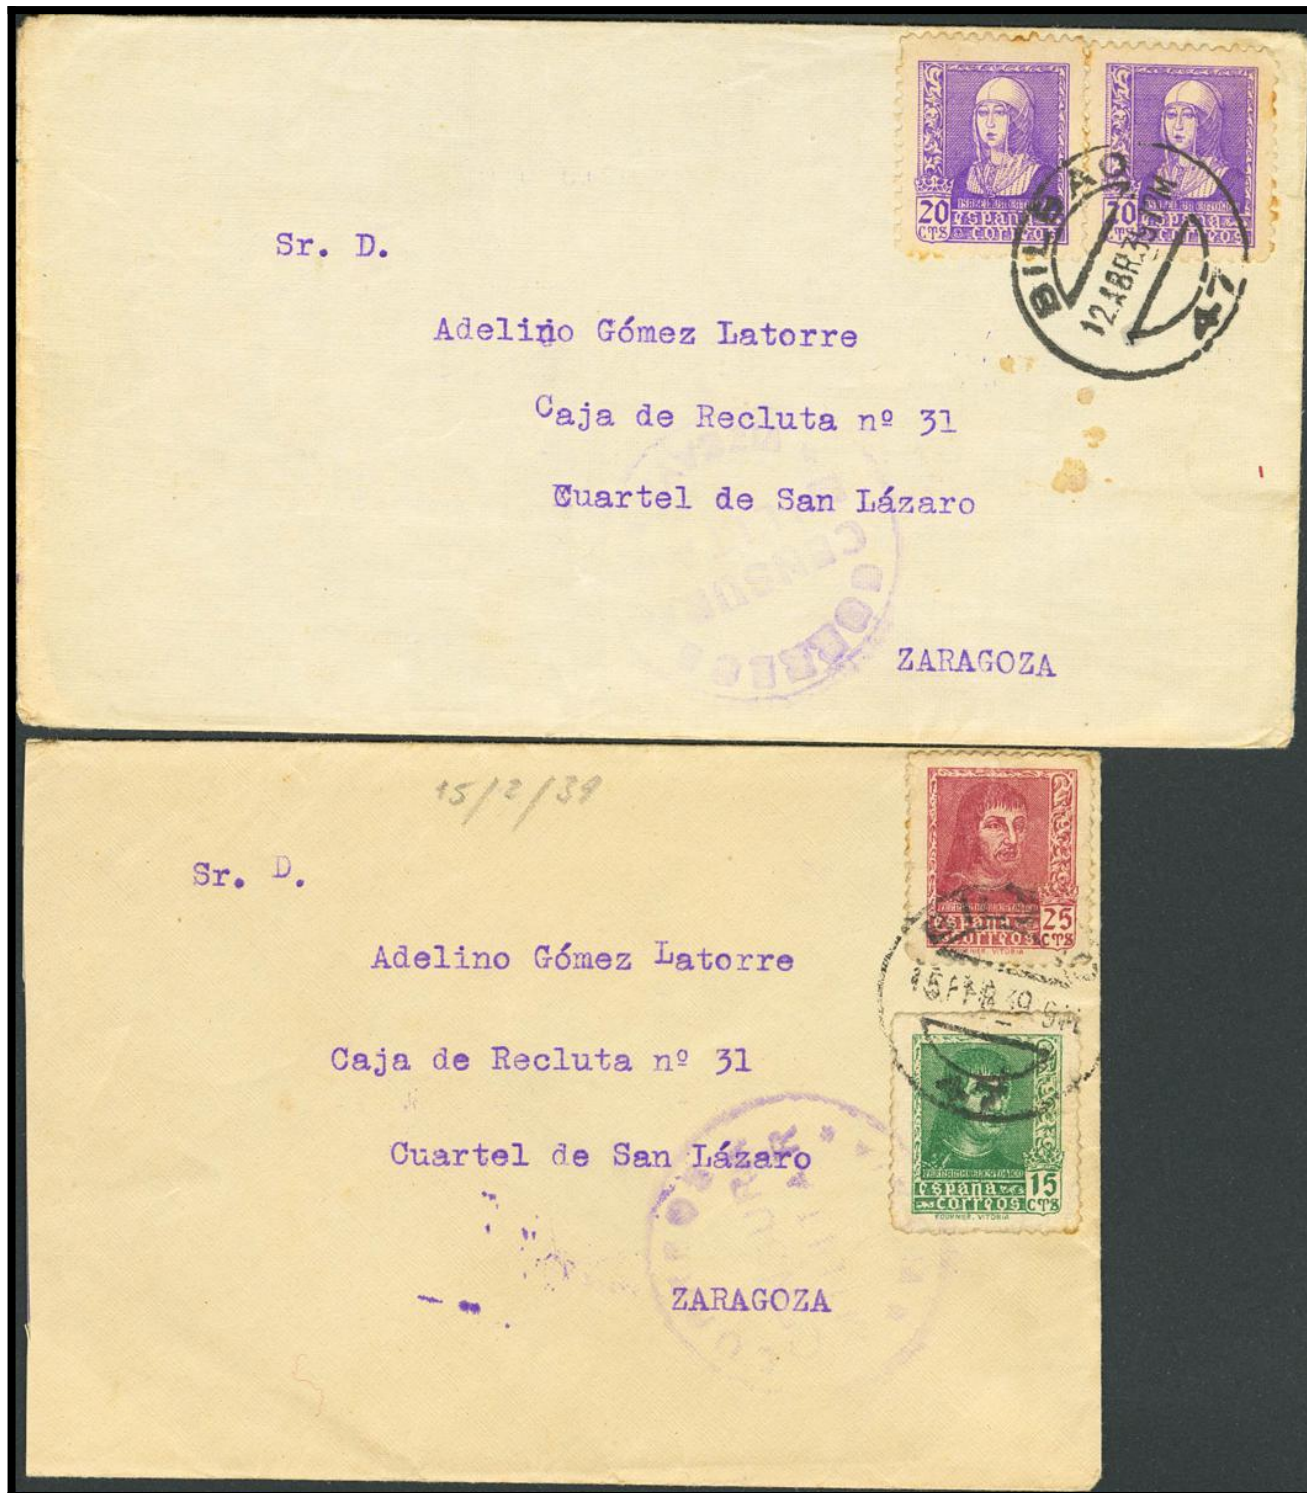

Lote: 872

Subasta Online Sellos España y Colonias #120

SOBRE 1939. Dos cartas con diferentes franqueos de BILBAO a ZARAGOZA, ambas al dorso marca FICHA AZUL, en violeta. MAGNIFICAS E INUSUALES.

17.4.39

Rte. Mary Barcina
San Francisco 65