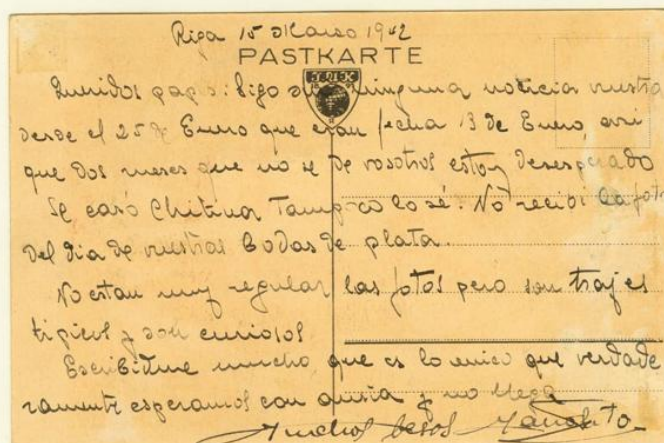

# Lote: 1064

## Subasta Online Sellos España y Colonias #120

SOBRE 1942. Interesante conjunto de catorce tarjetas postales remitidas desde el Hospital de Riga entre Marzo y Junio de 1942 escritas por un practicante, algunas con anotaciones o números de los censores, todas circuladas dentro de sobre, por lo que carecen de marcas postales o anotaciones identificativas de la División Azul. MAGNIFICAS Y RARO CONJUNTO.