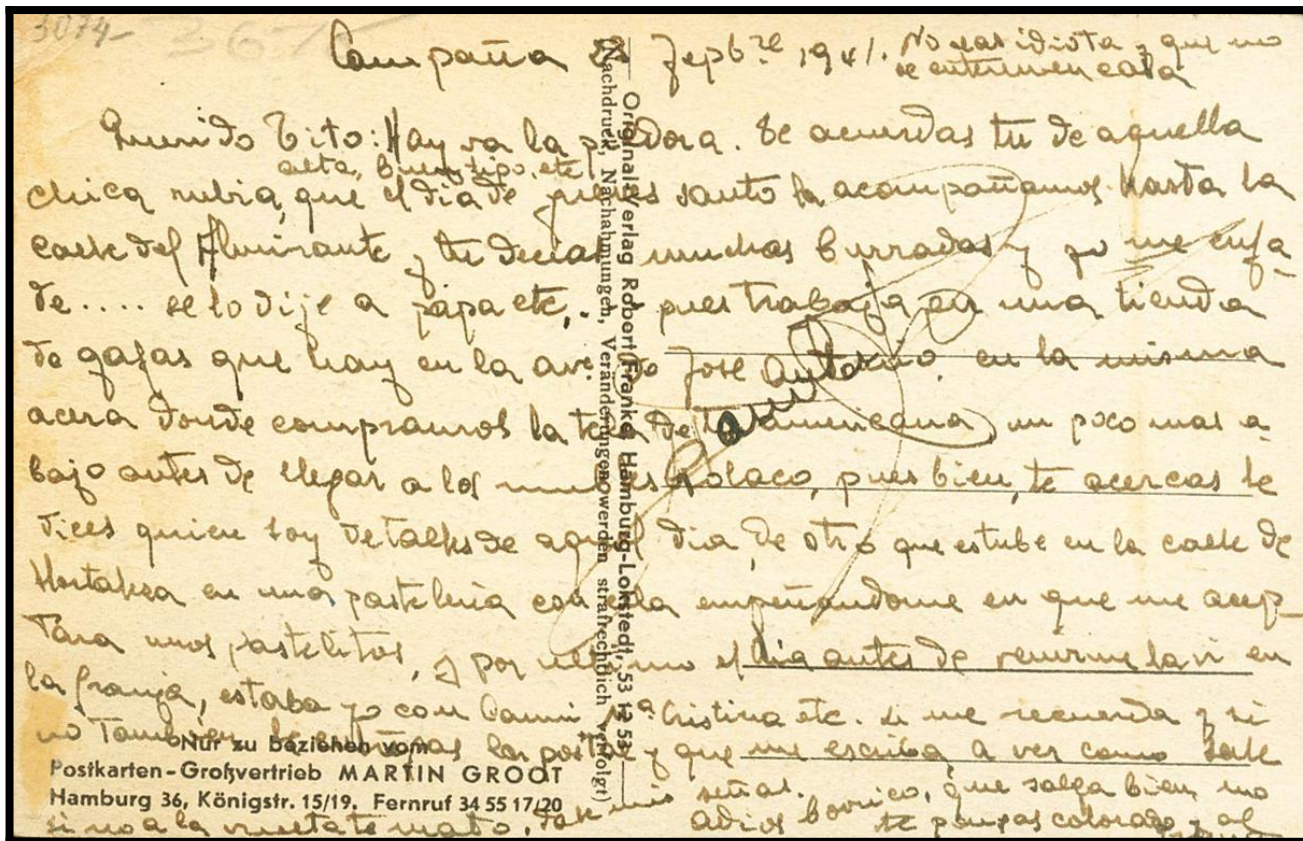

## Subasta Online Sellos #94

SOBRE 1941. EN MARCHA HACIA EL FRENTE (28 de Septiembre). Tarjeta Postal circulada en sobre, sin marcas ni fechadores, sólo anotaciones a lápiz de los censores (3074 y 3676). MAGNIFICA Y RARA.