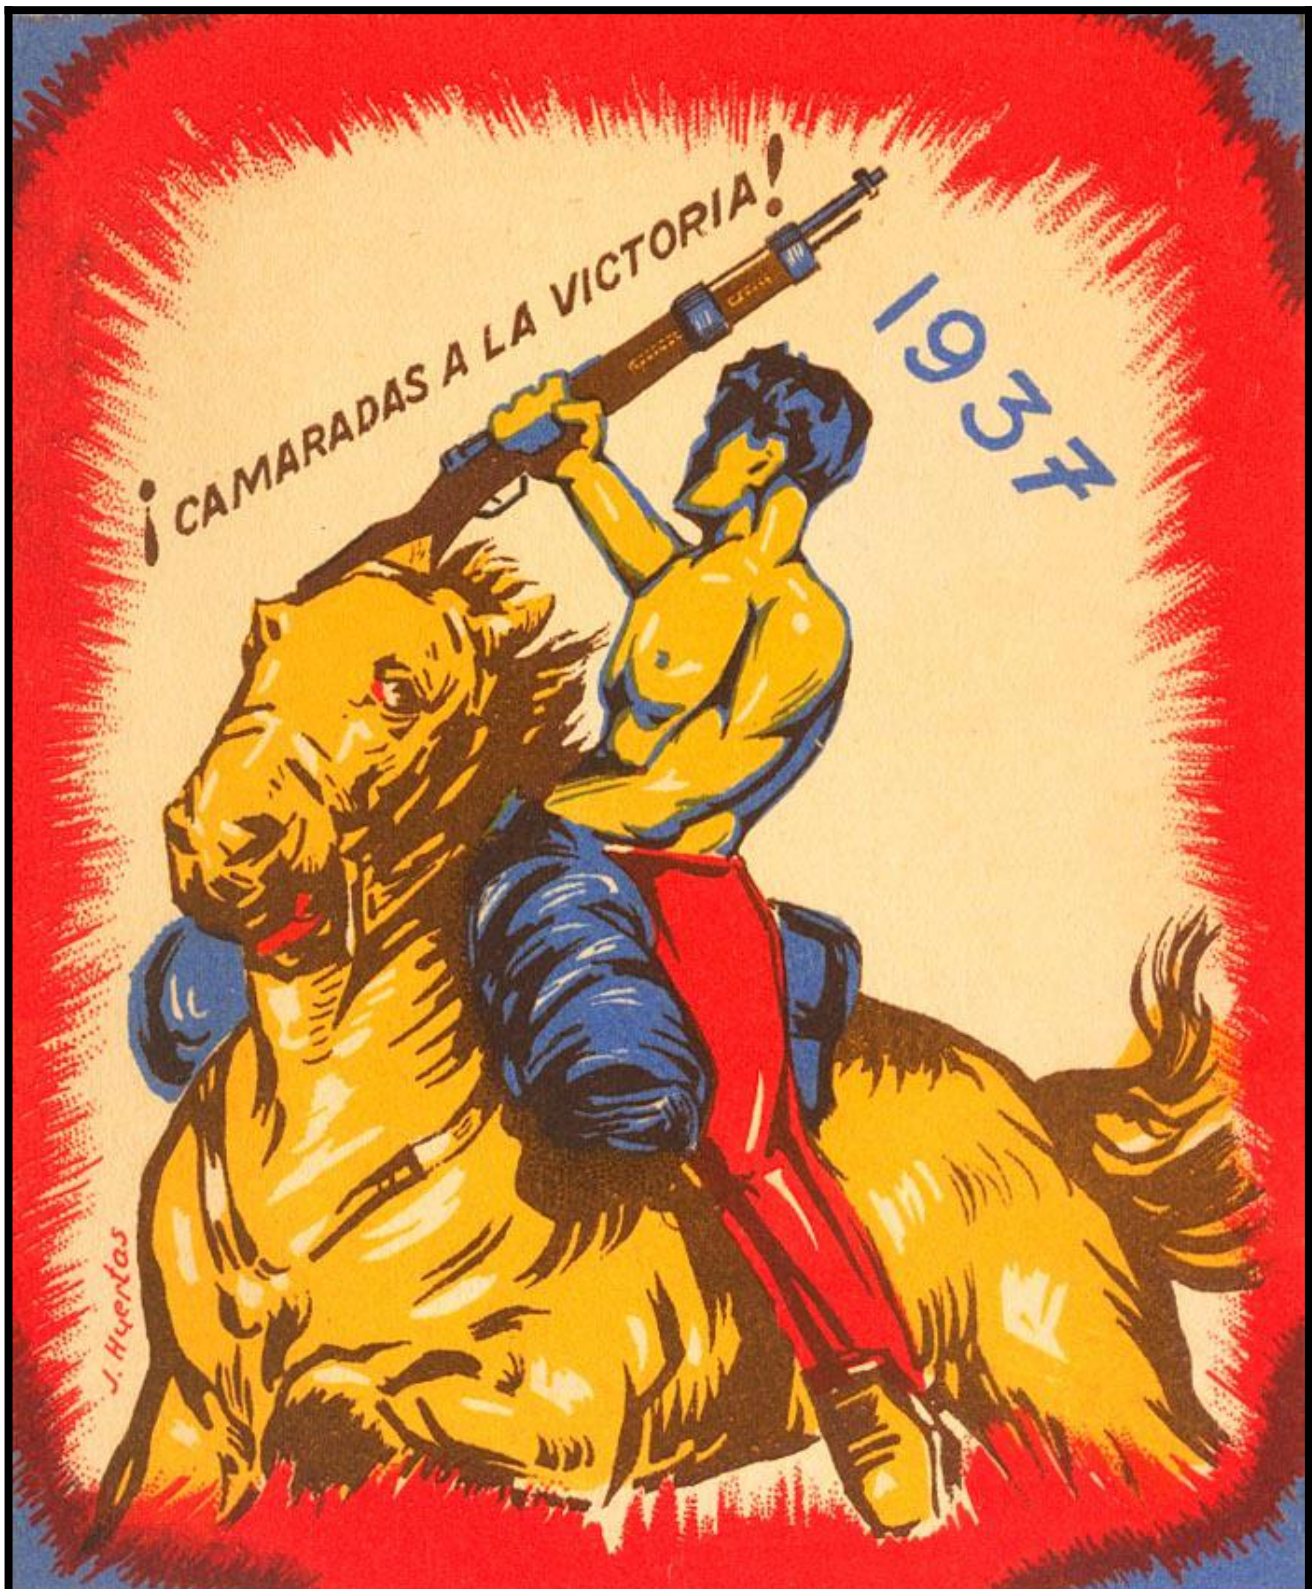

# Lote: 863

## Subasta Online Sellos #94

(\*) 1937. Tarjeta Postal de Campaña del P.S.O.E. ¡CAMARADAS A LA VICTORIA!. MAGNIFICA Y RARISIMA.  
(Allepuz 207)

TARJETA POSTAL DE CAMPAÑA

AGRUPACIÓN  
SOCIALISTA  
MADRILEÑA