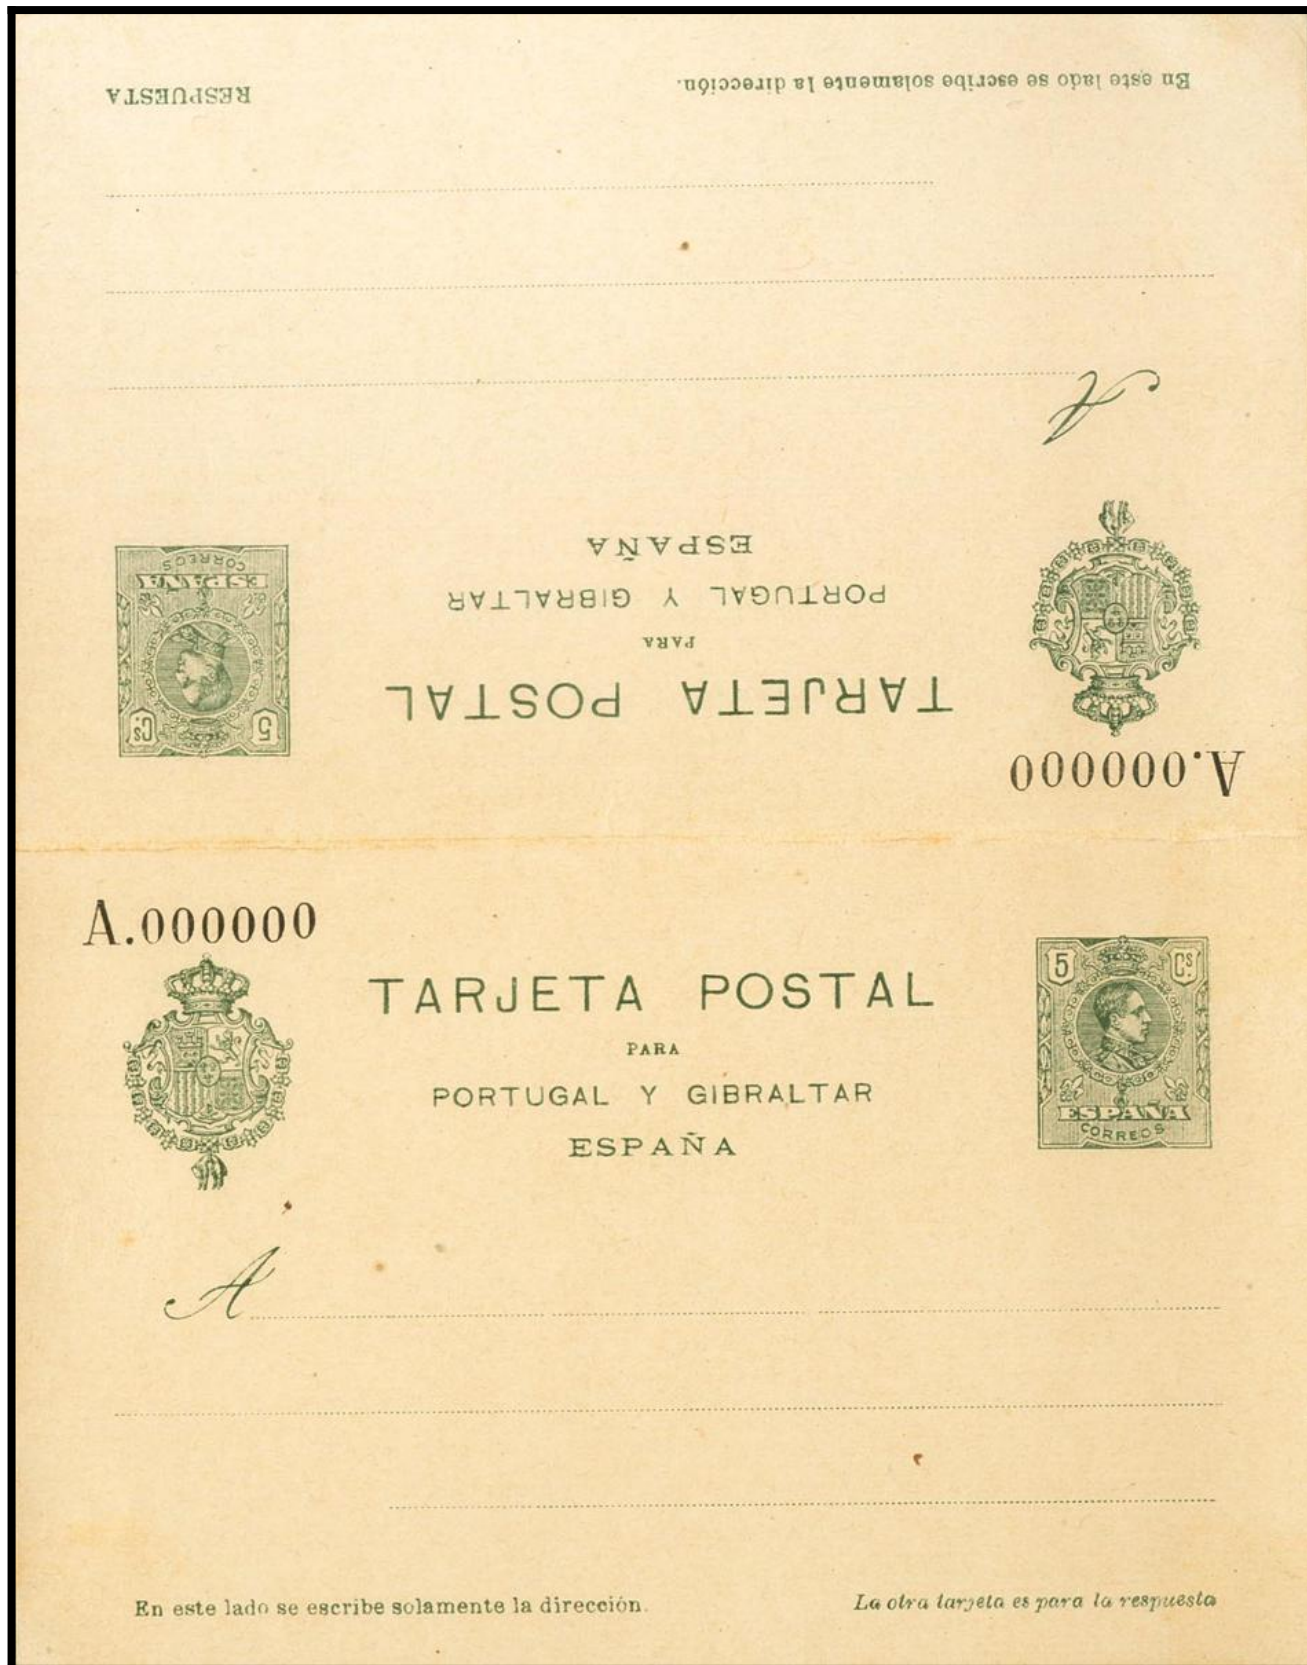

Lote: 841

Subasta Online Sellos #94

(*) EP56N. 1916. 5 cts+5 cts verde sobre Tarjeta Entero Postal NºA000000, de ida y vuelta. MAGNIFICA Y RARA. Edifil 2017: 198 Euros

320
200
56

12

12