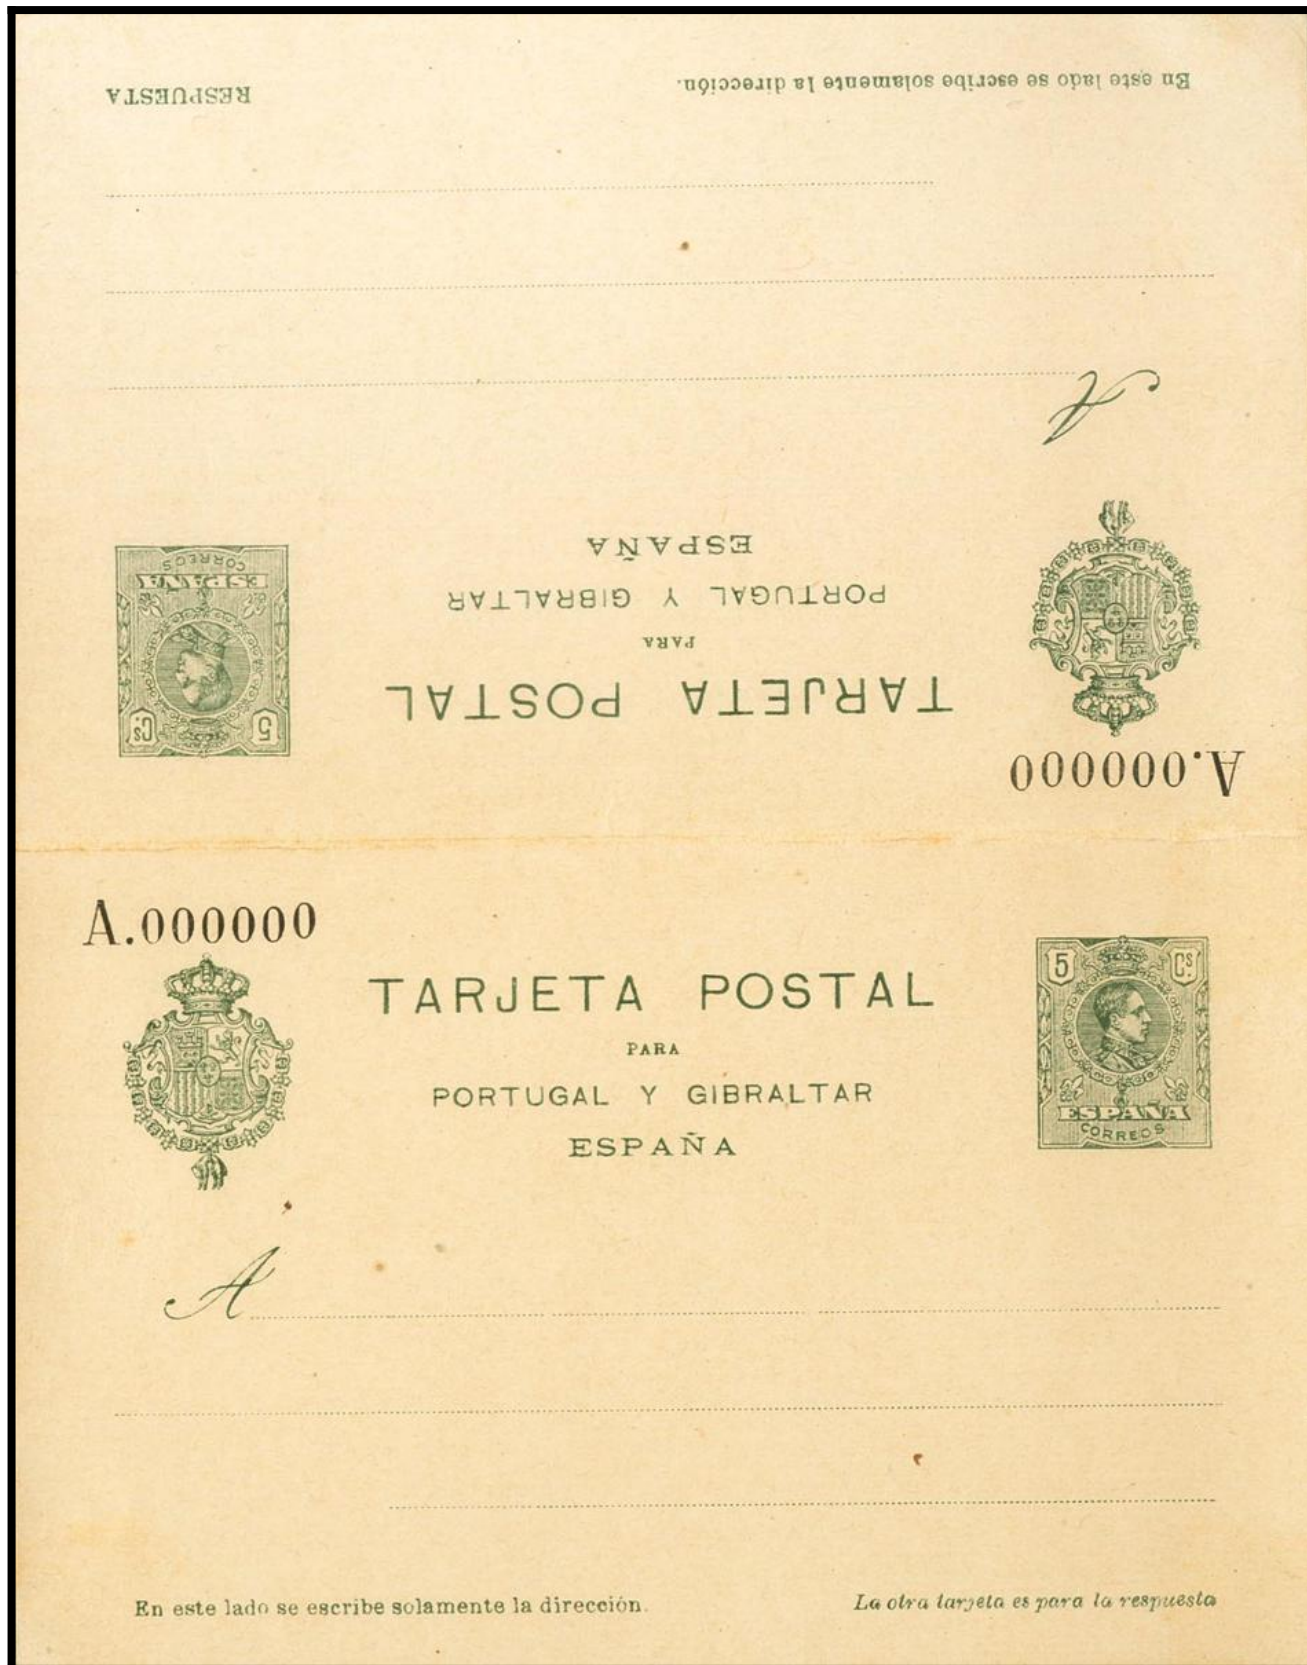

Lote: 841

Subasta Online Sellos #94

(*) EP56N. 1916. 5 cts+5 cts verde sobre Tarjeta Entero Postal NºA000000, de ida y vuelta. MAGNIFICA Y RARA. Edifil 2017: 198 Euros

320
200
56

12