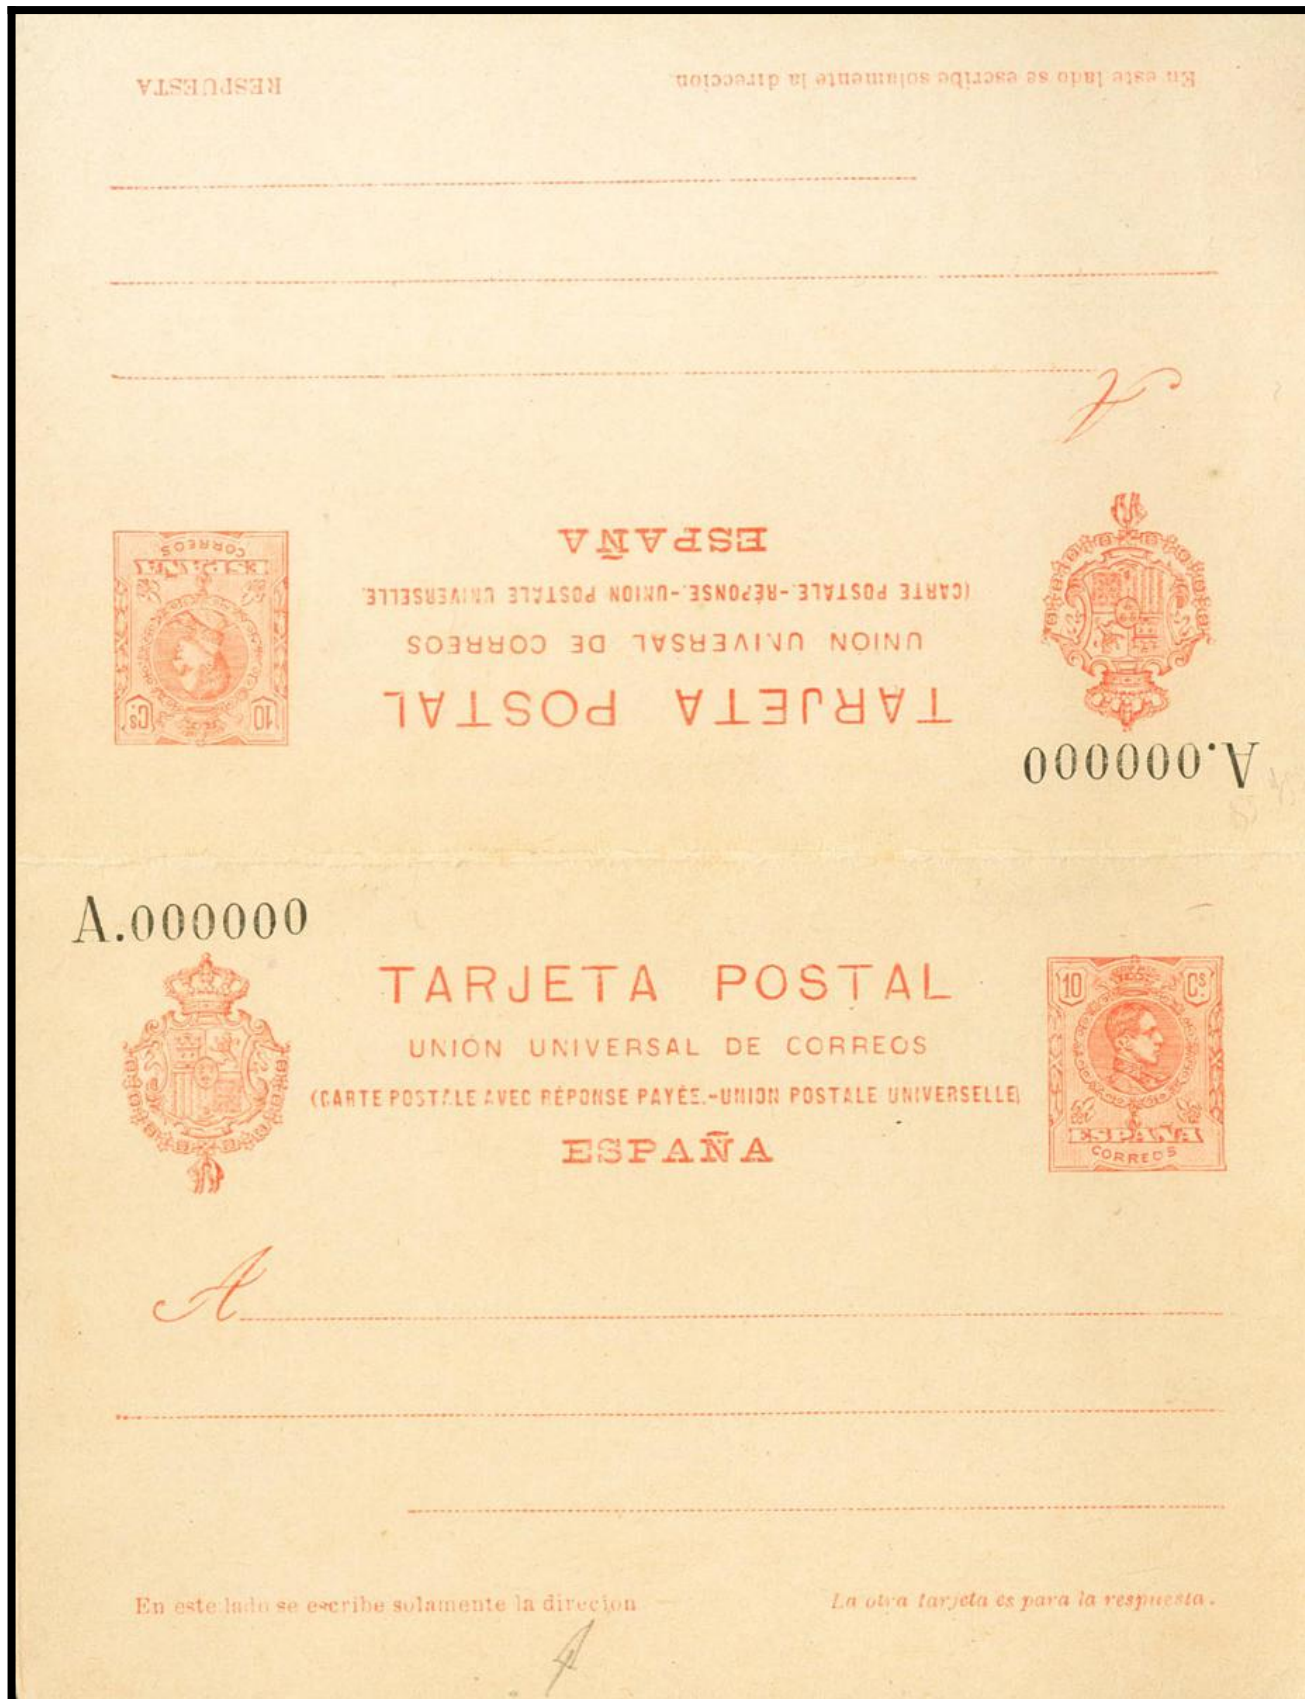

# Lote: 839

## Subasta Online Sellos #94

(\*) EP54N. 1910. 10 cts+10 cts naranja sobre Tarjeta Entera Postal NºA000000, de ida y vuelta. MAGNIFICA.  
Edifil 2017: 129 Euros

63 N  
100