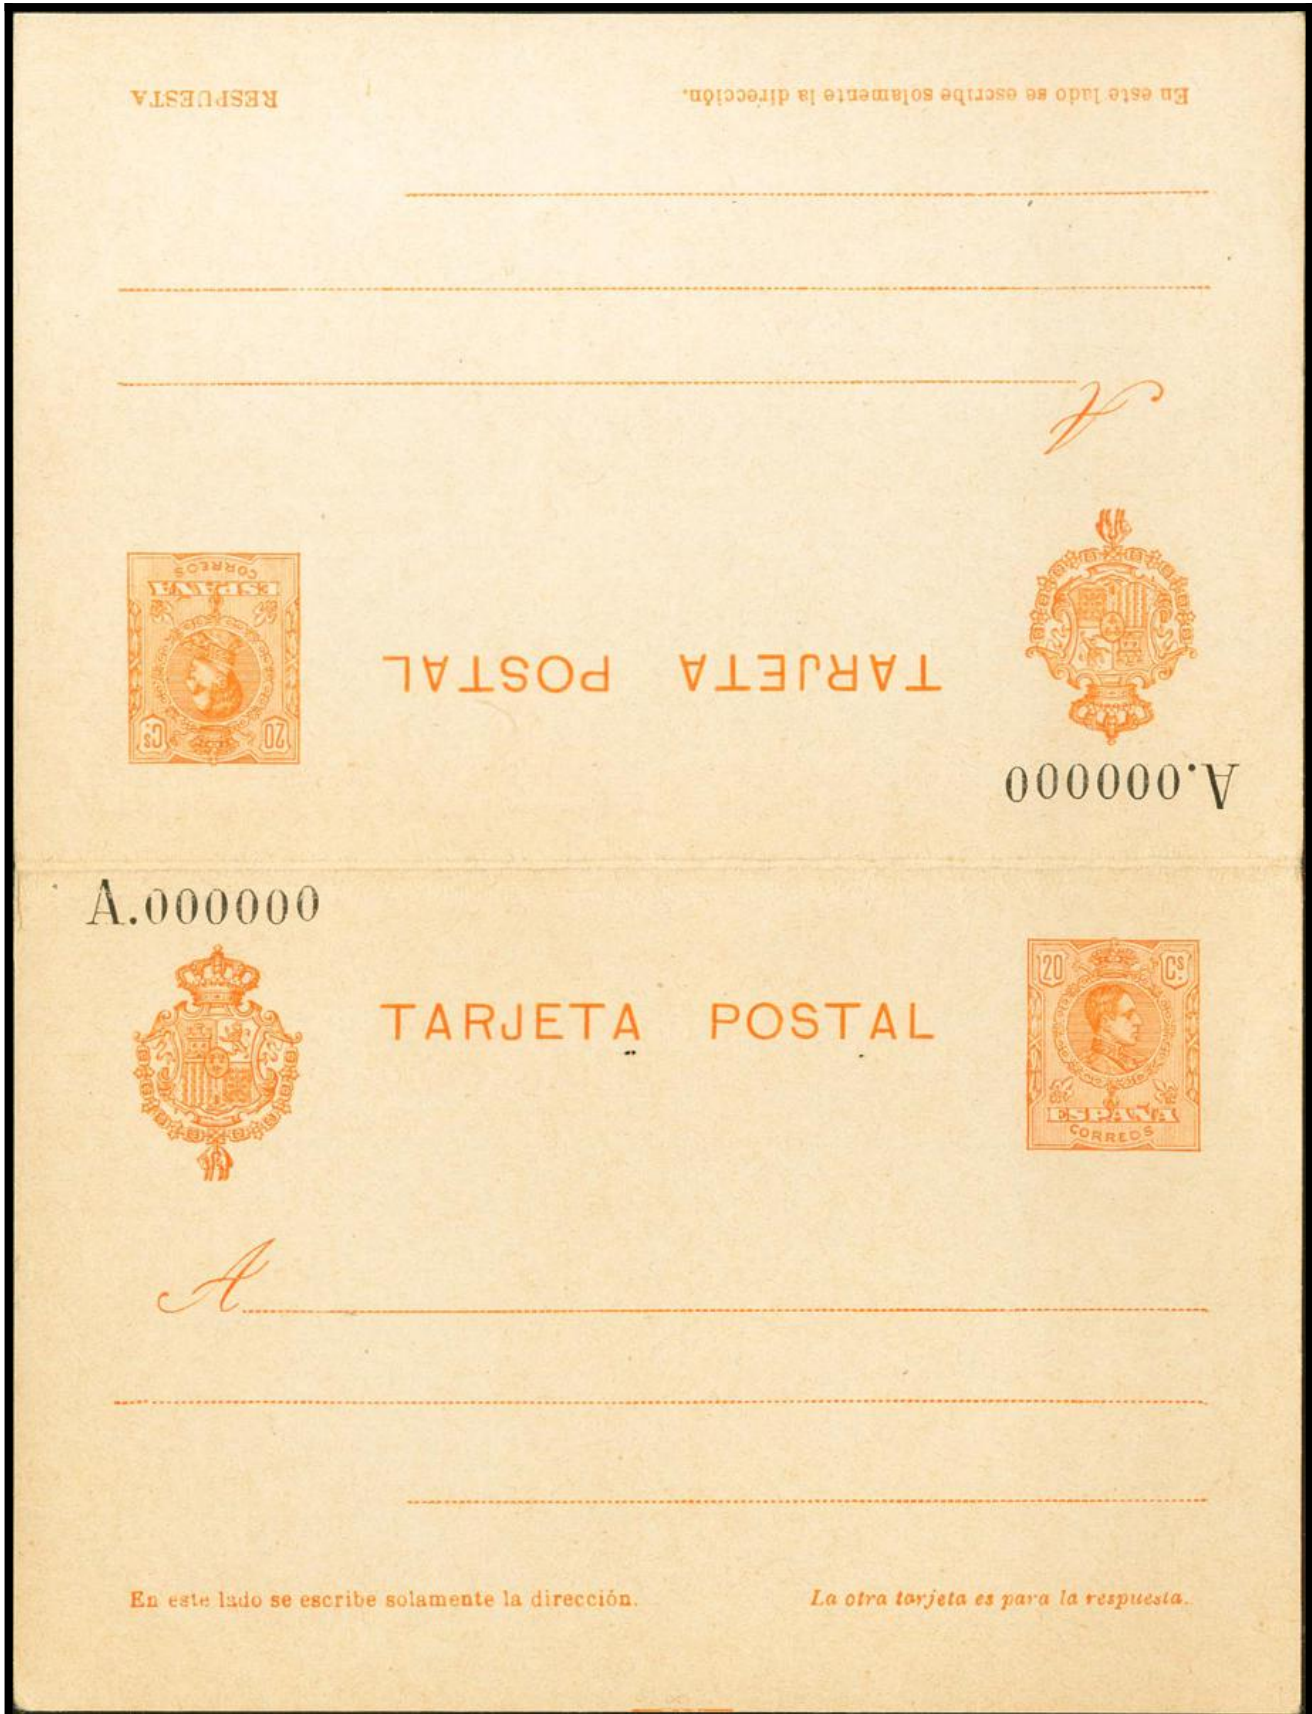

Lote: 838

Subasta Online Sellos #94

(*) EP52N. 1910. 20 cts+20 cts naranja sobre Tarjeta Entero Postal NºA000000, de ida y vuelta. MAGNIFICA.
Edifil 2017: 116 Euros

52
96