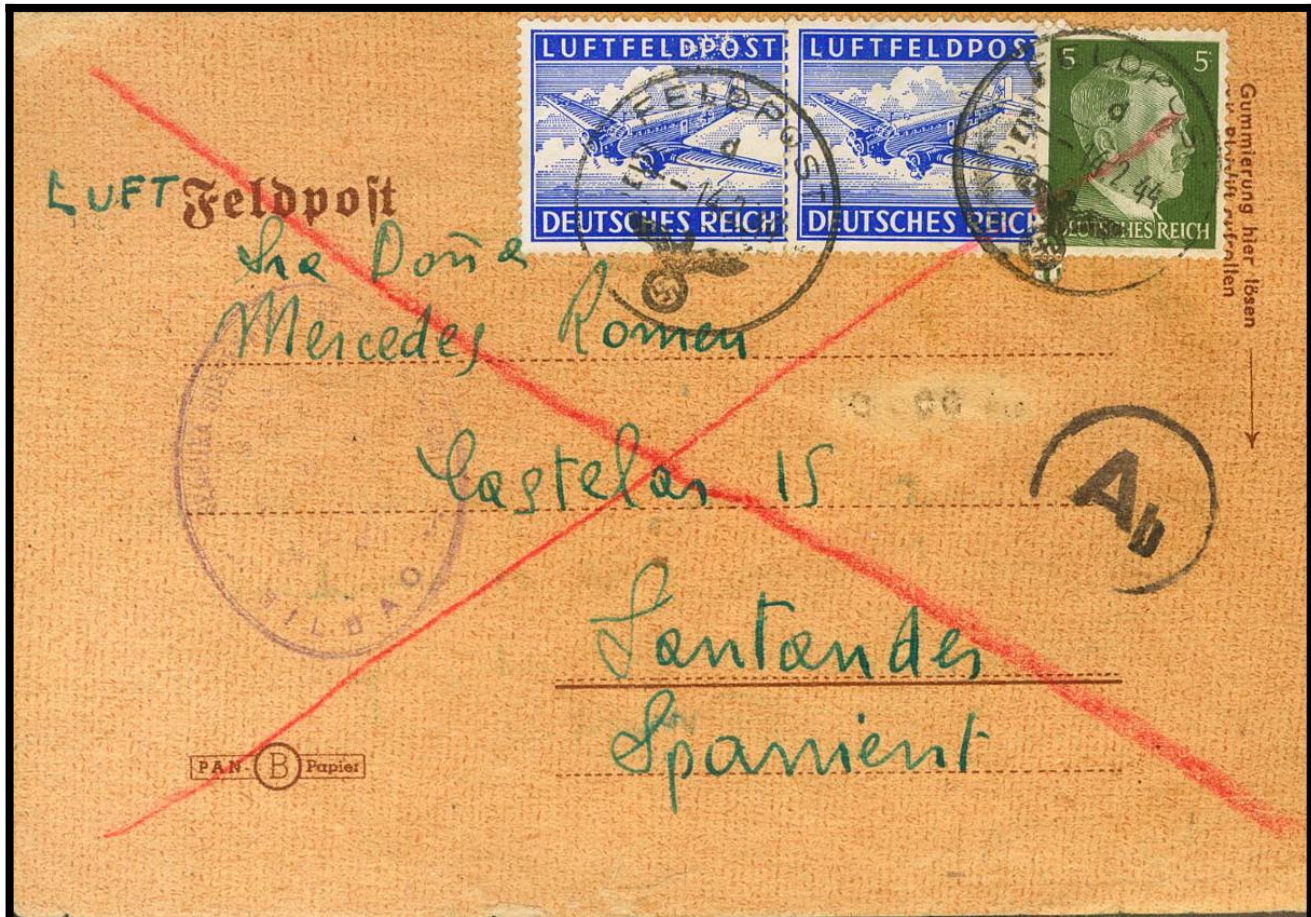

# Lote: 1062

## Subasta Online Sellos #94

SOBRE 1944. LEGION AZUL (14 de Febrero). Sellos de Alemania de 5 p verde y dos de franquicia. Sobrecarta FELDPPOST N°26661-E (1ª Bandera, 4ª Compañía) a SANTANDER, remitida por el teniente Tirolaiipi (Ismael García-Romeu) unos días antes de la retirada de la Legión azul del frente del Este, en el interior el Teniente remite un sello de franquicia para que le escriban, donde además explica el repliegue de su unidad. MAGNIFICA Y RARISIMA.