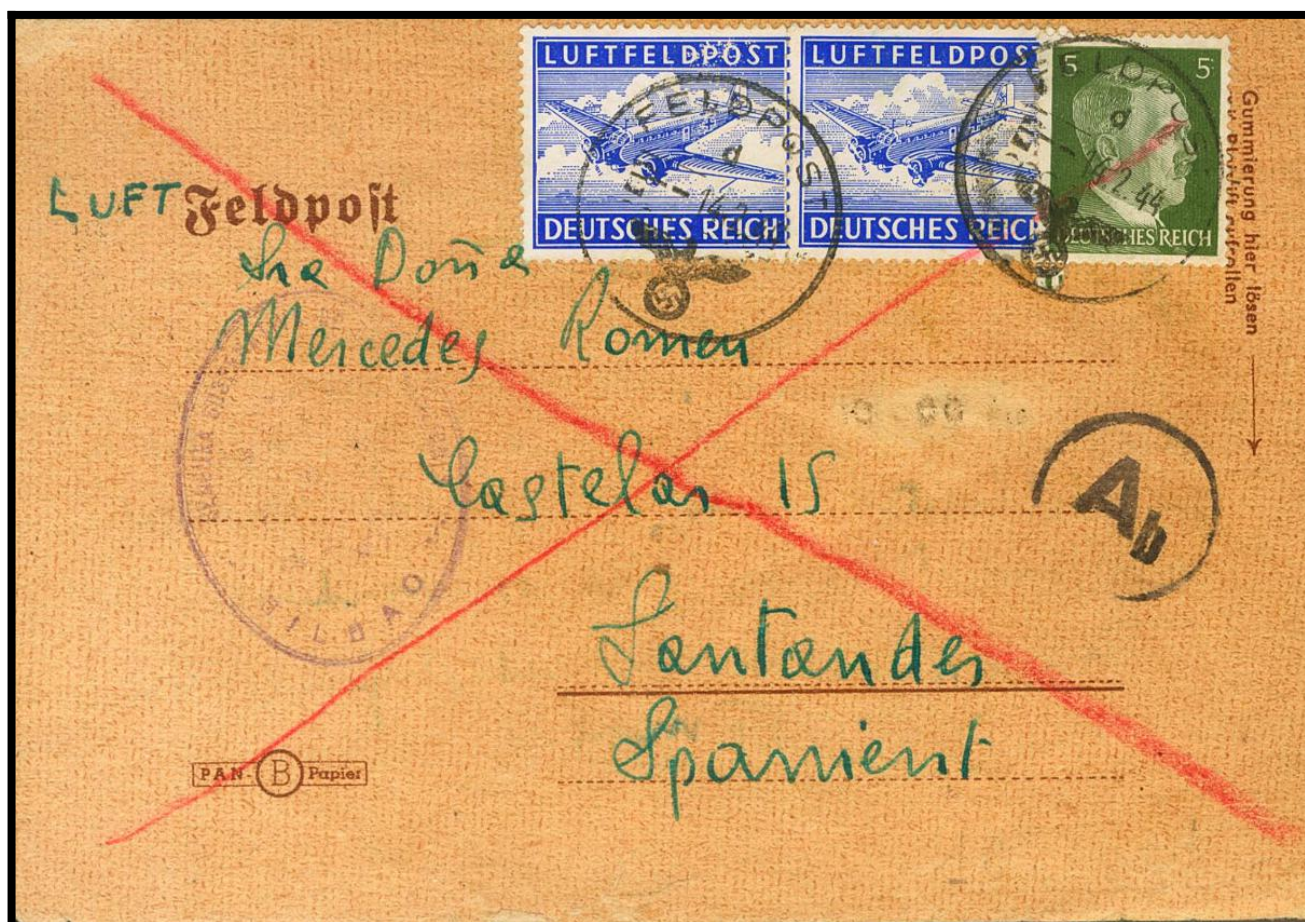

# Lote: 1062

## Subasta Online Sellos #94

SOBRE 1944. LEGION AZUL (14 de Febrero). Sellos de Alemania de 5 p verde y dos de franquicia. Sobrecarta FELDPPOST N°26661-E (1ª Bandera, 4ª Compañía) a SANTANDER, remitida por el teniente Tirolaiipi (Ismael García-Romeu) unos días antes de la retirada de la Legión azul del frente del Este, en el interior el Teniente remite un sello de franquicia para que le escriban, donde además explica el repliegue de su unidad. MAGNIFICA Y RARISIMA.