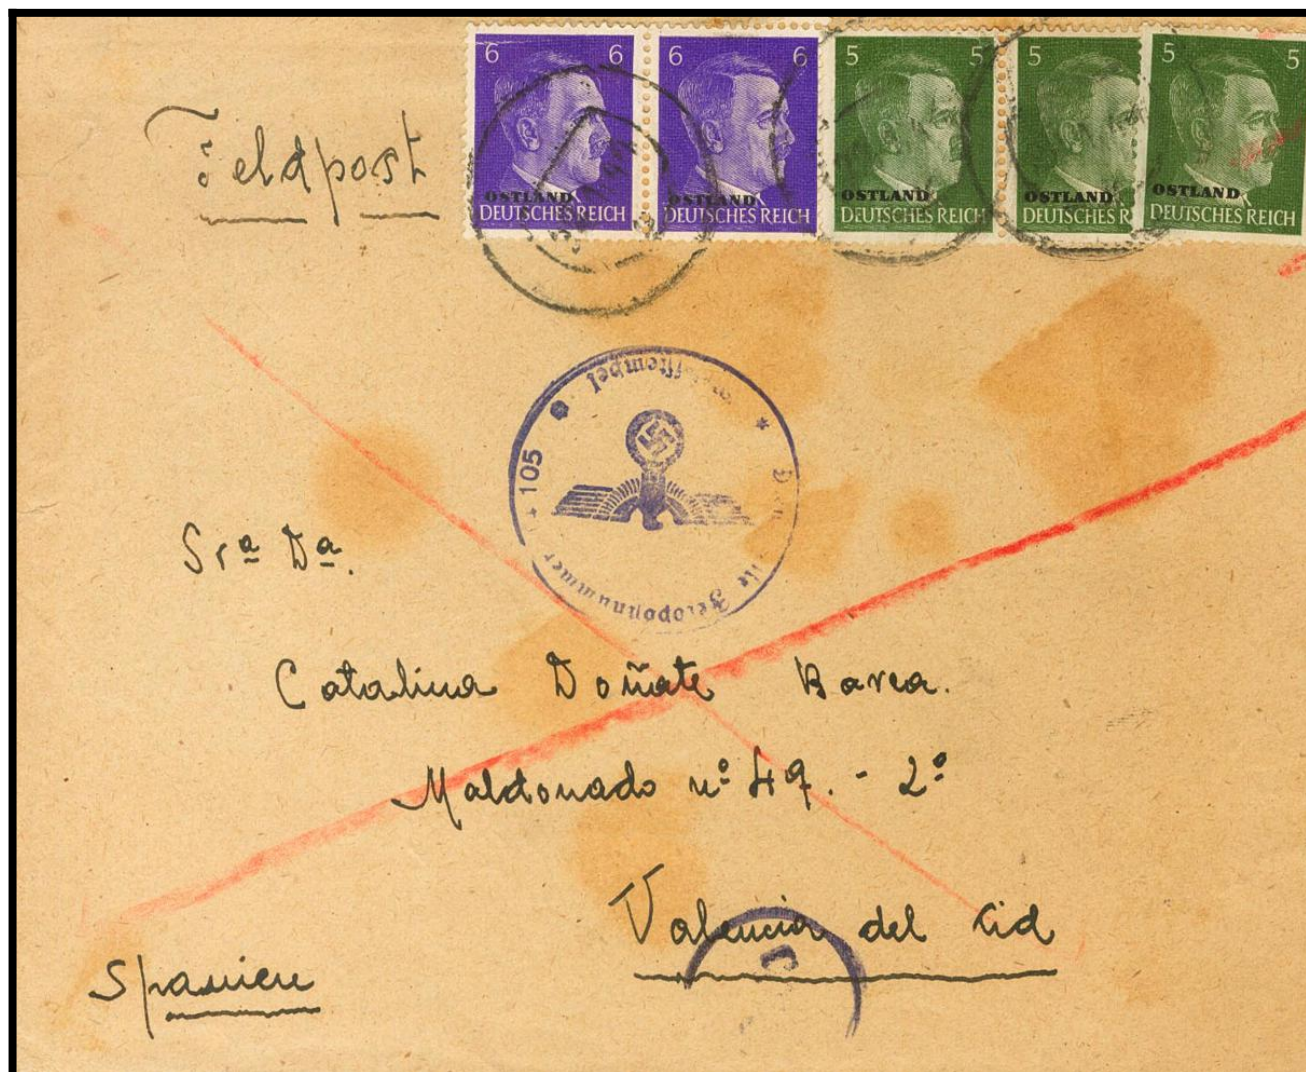

# Lote: 1047

## Subasta Online Sellos #94

SOBRE 1944. HOSPITAL DE RIGA (11 de Enero). Sellos alemanes de 5 p verde, tres sellos y 6 p violeta, dos sellos, con sobrecarga OSTLAND. FELDPPOST Nº14105 (Hospital de Riga) a VALENCIA, remitida desde este hospital después de la creación de la Legión Azul, único centro hospitalario que queda, aparte del hospital de campaña, para la atención de los heridos de la Legión Azul. Matasello mudo y en el frente marca alemana DIENSTELLE FELDPPOST NUMMER 14105 / BRIEFSTEMPEL, en violeta correspondiente al hospital español de Riga. MAGNIFICA Y RARISIMA.