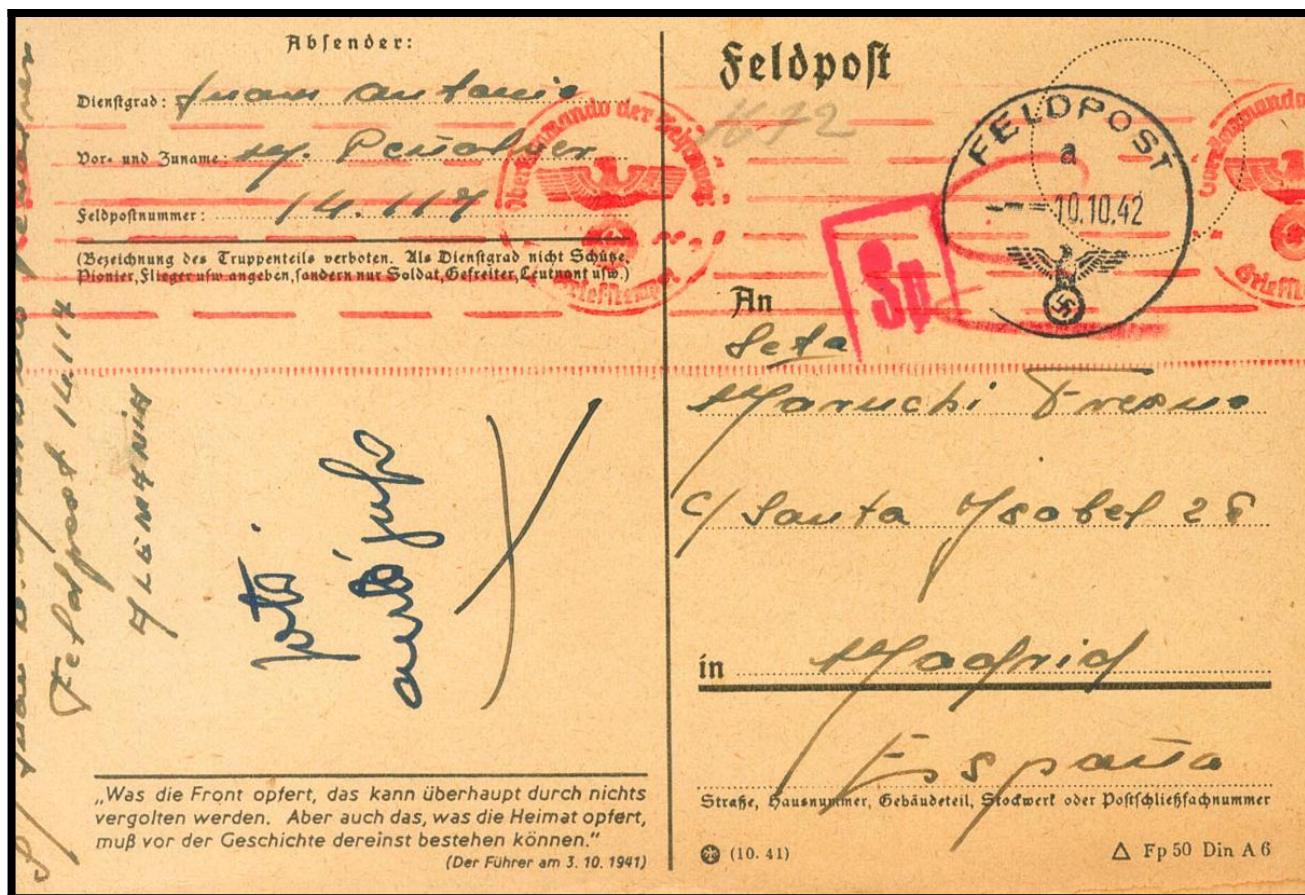

Lote: 1020

Subasta Online Sellos #94

SOBRE 1942. FRENTE DE LENINGRADO (8 de Octubre). Tarjeta Postal FELDPOST Nº14117 (Regimiento de Infantería 263, Compañía antitanque) a MADRID, dirigida a la actriz Maruchi Fresno, que era Madrina de Guerra. Fechador FELDPOST / A, rodillo de censura y marca "SP" (pequeña), en rojo. MAGNIFICA Y RARA.