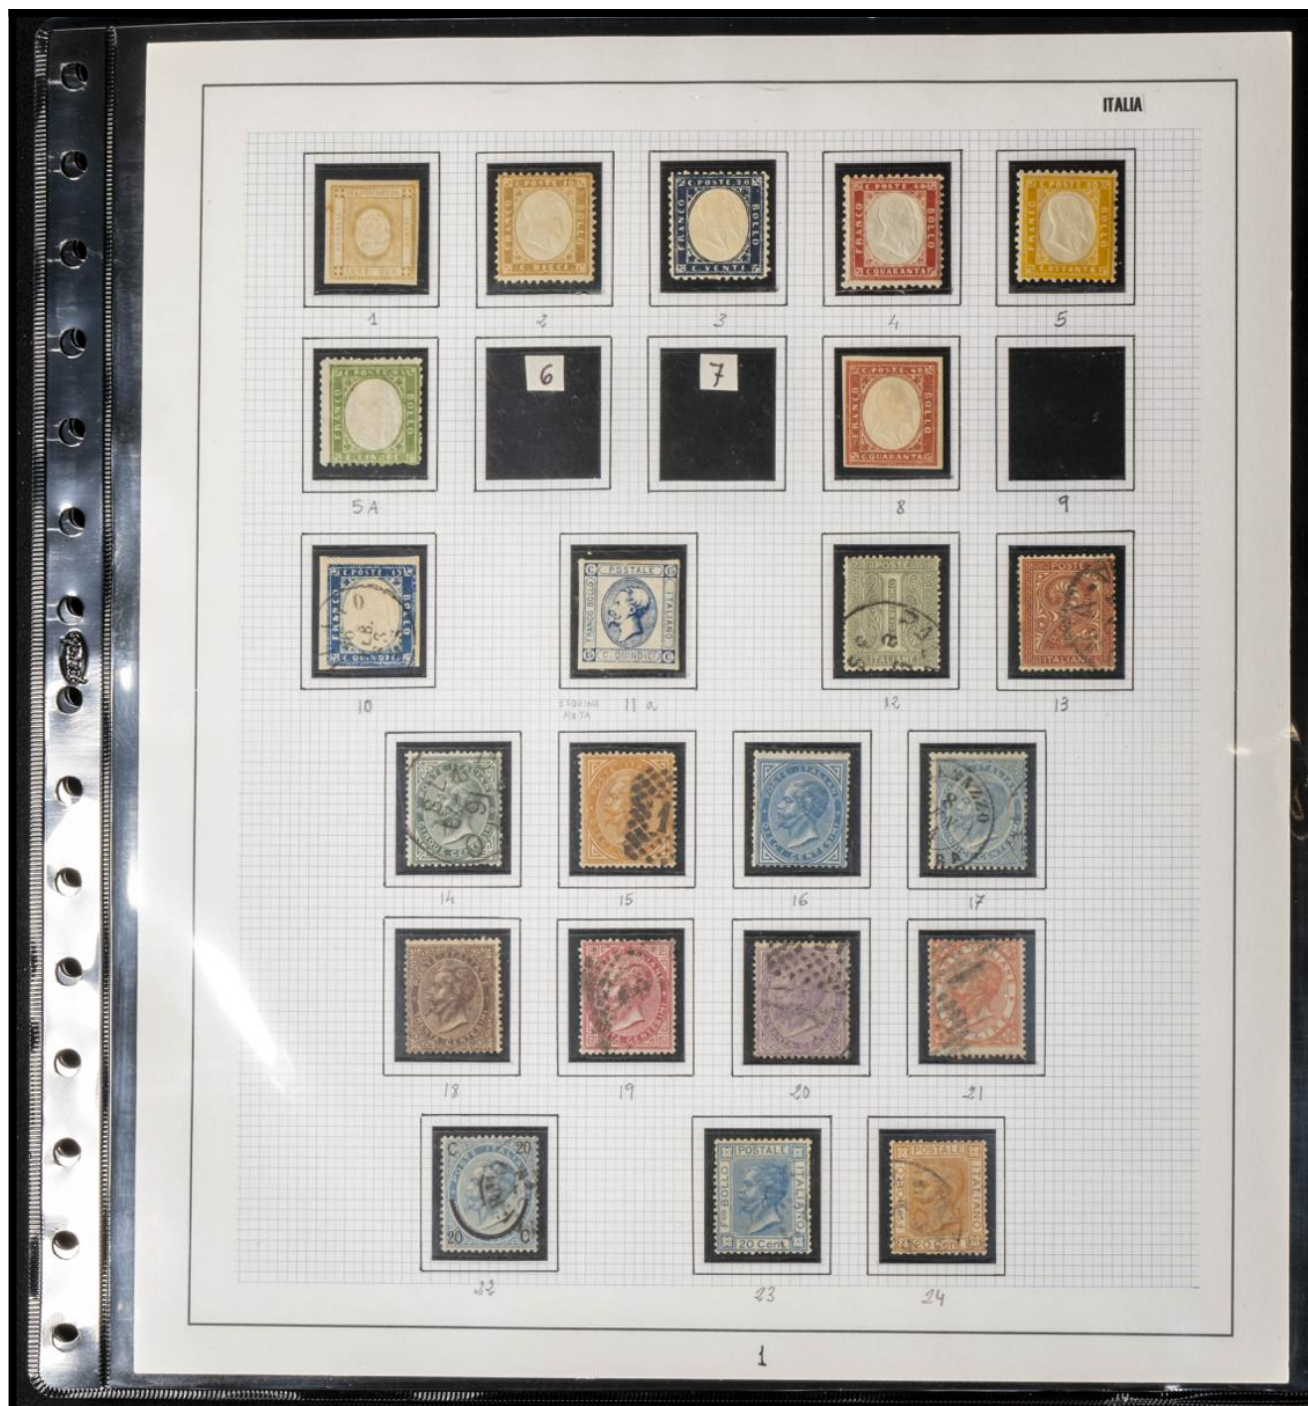

Lote: 758

Subasta Online Lotes y Colecciones #119

*º (1862ca). Interesante y muy completa colección de Italia entre 1862 y 2000, en nuevo y usado, la parte inicial la mayoría en usado y con muchas de las series significativas en nuevo e incluyendo correo aéreo, hojas bloque y otros. A EXAMINAR. Yvert 2024: ++15.000 Euros