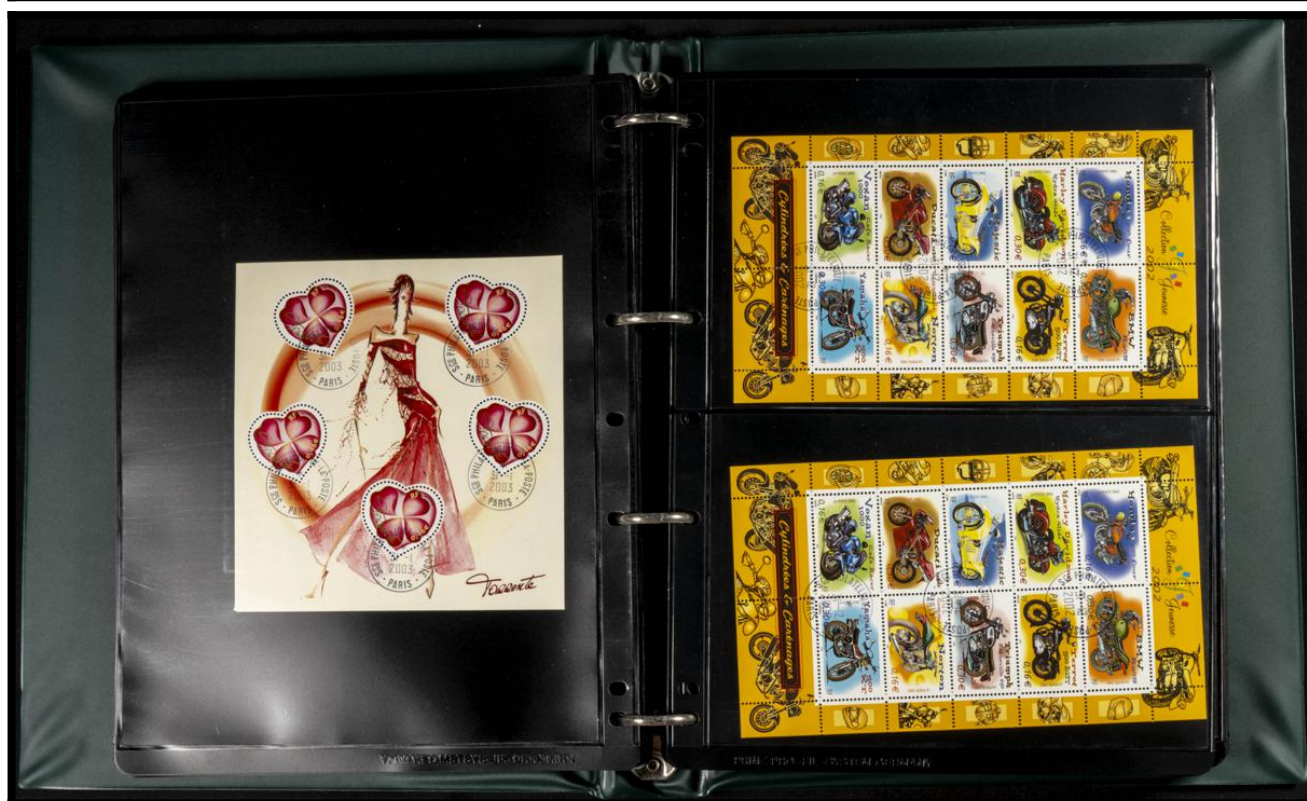

# Lote: 605

## Subasta Online Lotes y Colecciones #119

º (1975ca). Interesante conjunto de hojas bloque de Francia entre 1975 y 2010 y carnets entre 1998 y 2007, en uso y con alguna repetición hasta tres unidades de cada (montado en hojas de álbum).  
**ALTÍSIMO VALOR DE CATALOGO. A EXAMINAR.**