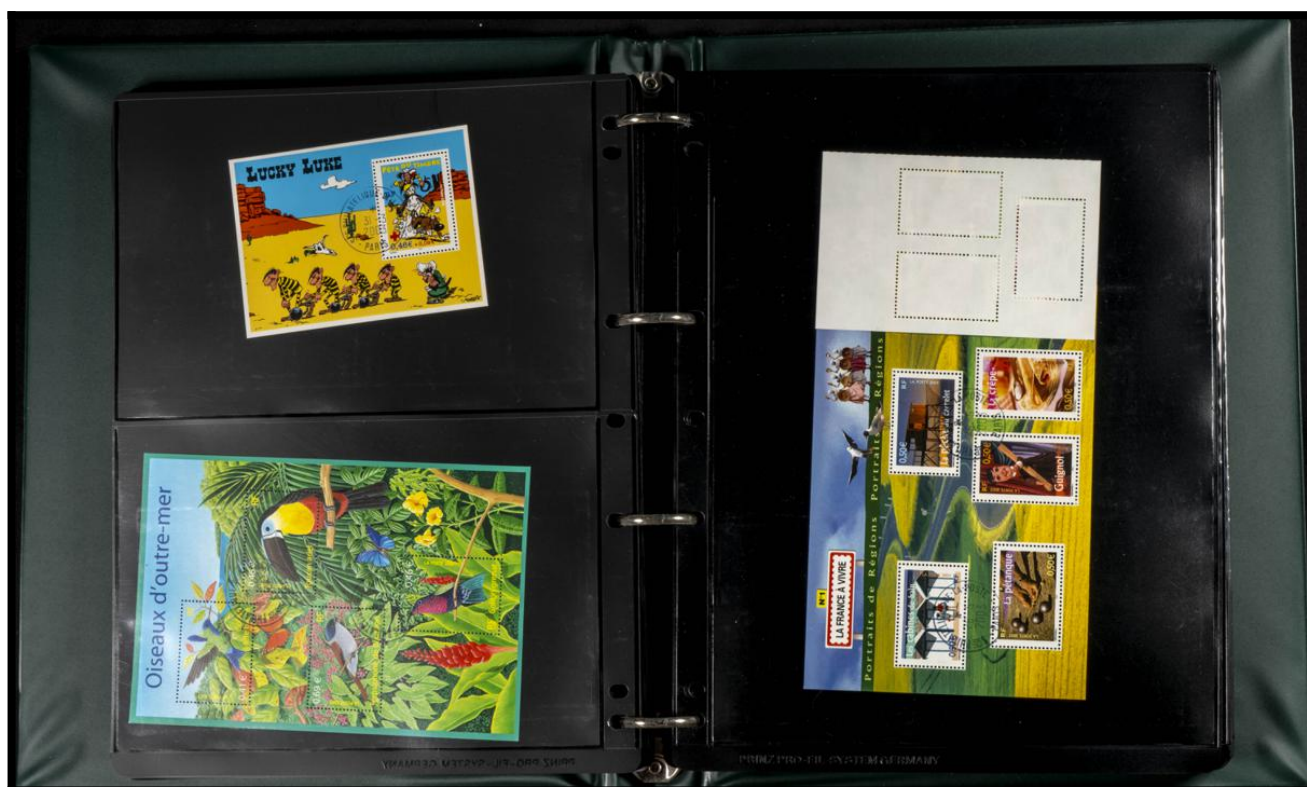

# Lote: 605

## Subasta Online Lotes y Colecciones #119

º (1975ca). Interesante conjunto de hojas bloque de Francia entre 1975 y 2010 y carnets entre 1998 y 2007, en uso y con alguna repetición hasta tres unidades de cada (montado en hojas de álbum).  
**ALTÍSIMO VALOR DE CATALOGO. A EXAMINAR.**