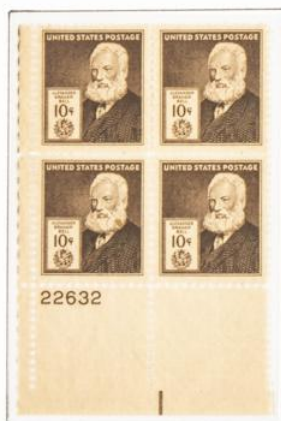

Cyrus Hall McCormick

Plate block

FILABO

ESTADOS
UNIDOS

1.940.- Serie de uso corriente
Americanos célebres
Inventores (cont.)

Elias Howe

A. Graham Bell

Plate block