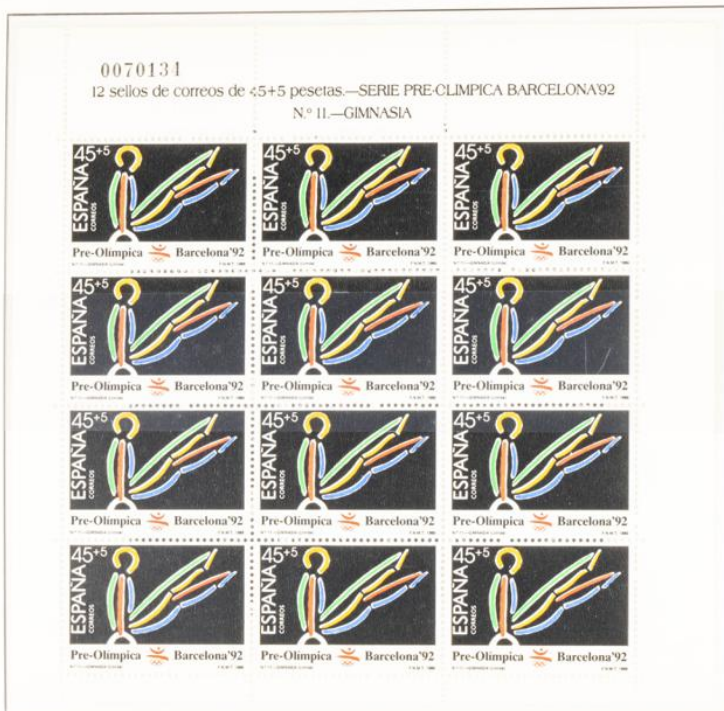

ESPAÑA

1989 - Pre-Olimpica Barcelona'92

0070131

12 sellos de correos de 45+5 pesetas.—SERIE PRE-OLIMPICA BARCELONA'92
N.º II.—GIMNASIA