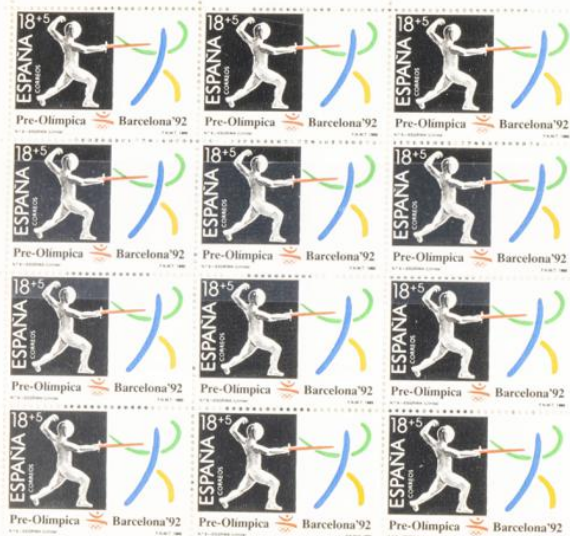

ESPAÑA

1989 — Pre-Olimpica Barcelona'92

0070134

12 sellos de correos de 18+5 pesetas.—SERIE PRE-OLIMPICA BARCELONA'92
N° 9.—ESGRIMA