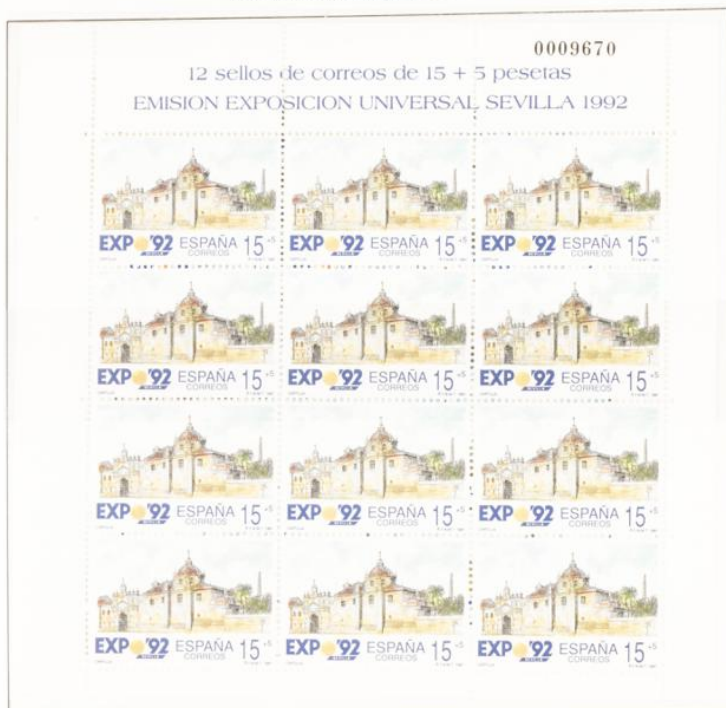

10 SELLOS DE CORREOS DE 20 PÉSEAS

0220611 +

BIENES CULTURALES ESPAÑOLES PATRIMONIO MUNDIAL DE LA HUMANIDAD - 1984

ESPAÑA

1990 - Patrimonio Cultural de la Humanidad

0220611

ESPAÑA

1990 - Patrimonio Cultural de la Humanidad

16 SELLOS DE CORREOS DE 20 PESETAS

0220611

BIENES CULTURALES ESPAÑOLES PATRIMONIO MUNDIAL DE LA HUMANIDAD - 1990

ESPAÑA

1991 - Exposición Universal Sevilla 1992

0009670

12 sellos de correos de 15 + 5 pesetas
EMISION EXPOSICION UNIVERSAL SEVILLA 1992