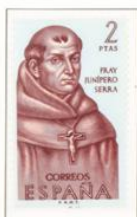

ESPAÑA

1963 - Europa. 4.ª Serie.

«Ntra. Sra. de Europa». Angulo

1963 - «Forjadores de América», 4.ª Serie.

Fray Junipero Serra
(1713-1784)

Vasco Núñez de Balboa
(1475-1517)

José de Gálvez
(1720-1787)

D. Garcia de Paredes
(1510-1563)