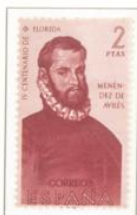

Plaza de Sevilla

ESPAÑA

1960 - Bartolomé Esteban Murillo (1617-1682).
 Día del Sello.

«El Buen Pastor»

«Rebeca y Elizer»

«Virgen del Rosario»

«Inmaculada Concepción»

«Niños de la Concha»

San Vicente de Paul (1581-1660)

1960 - «Forjadores de América»: IV Centenario del descubrimiento de La Florida. 1.ª Serie.

Menéndez de Avilés (1519-1574)

Hernando de Soto (1500-1542)

Ponce de León (1466-1492)