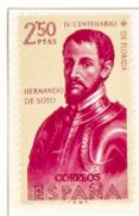

1960. Europa (I Serie) Dent. 12 $\frac{1}{2}$ (Serie 348)