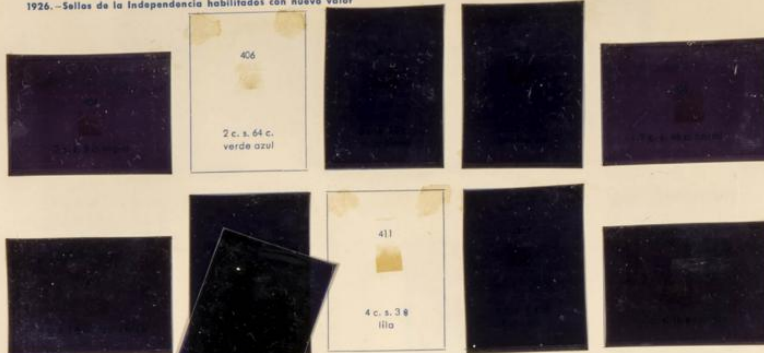

Portugal

1926. -- Sellos de la Independencia habilitados con nuevo valor

1926. Diosa Ceres