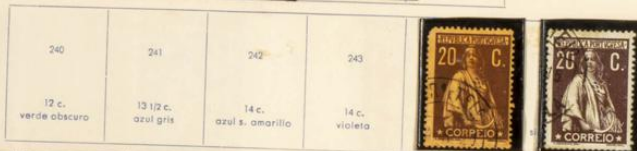

1918-21 - Dioses Ceres

232

3 c.

ultramar

239

12 c.

gris azul

249