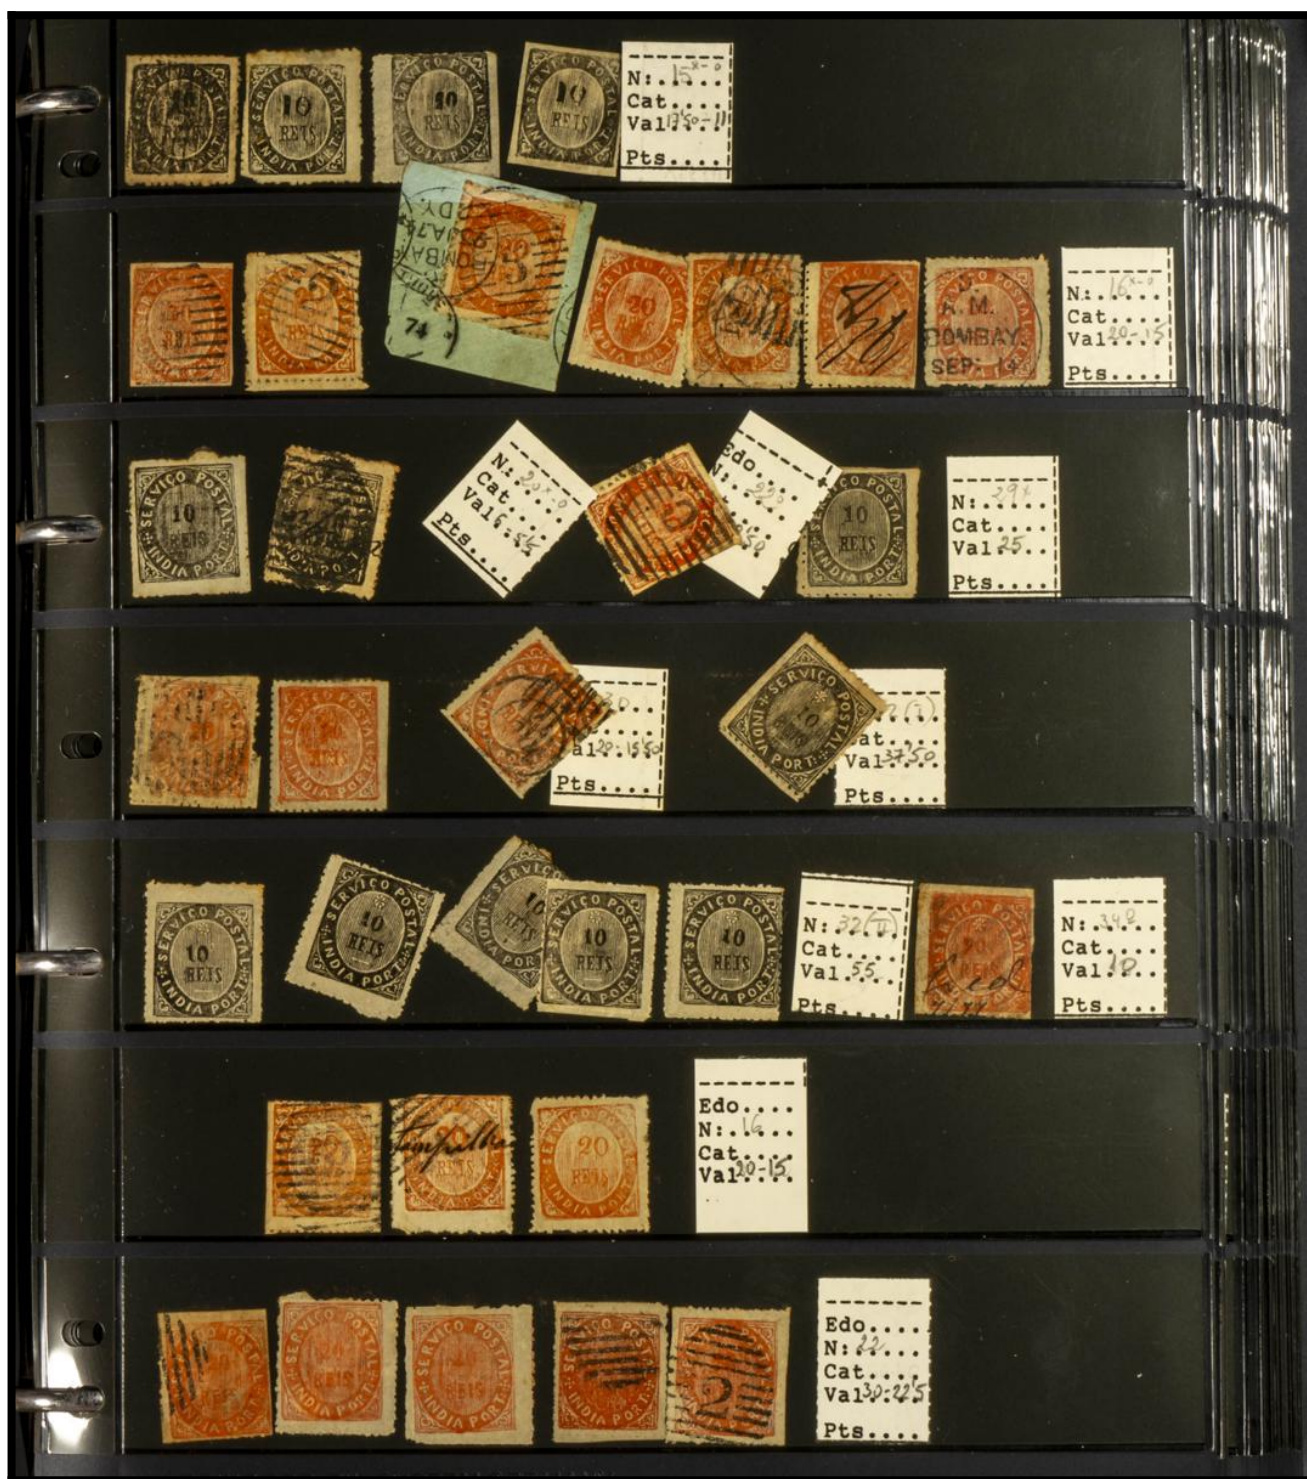

Lote: 1036

Subasta Online Lotes y Colecciones #119

*º (1871ca). Interesante conjunto de sellos sueltos y series completas de Colonias Portuguesas entre 1871 y 1968, en nuevo y usado y con algunas repeticiones, merece destacar el apartado de clásicos de India Portuguesa. ALTISIMO VALOR DE CATALOGO. A EXAMINAR.

YUGOSLAVIA 1945-1946 (100)

YUGOSLAVIA 1945-1946 (100)

YUGOSLAVIA 1945-1946 (100)

YUGOSLAVIA 1945-1946 (100)

VIAGGIO PER IL MONDO

VIAGGIO PER IL MONDO