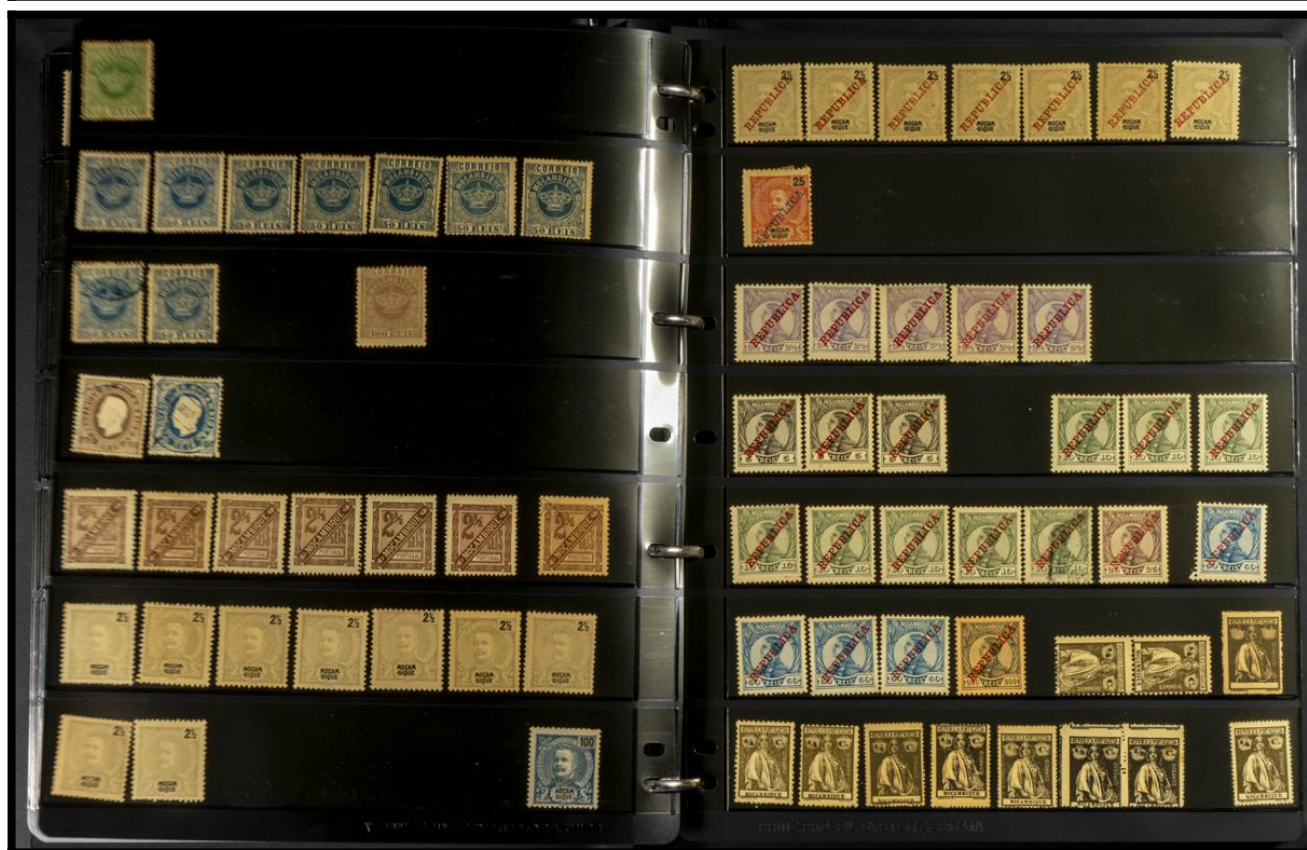

Lote: 1036

Subasta Online Lotes y Colecciones #119

*º (1871ca). Interesante conjunto de sellos sueltos y series completas de Colonias Portuguesas entre 1871 y 1968, en nuevo y usado y con algunas repeticiones, merece destacar el apartado de clásicos de India Portuguesa. ALTISIMO VALOR DE CATALOGO. A EXAMINAR.