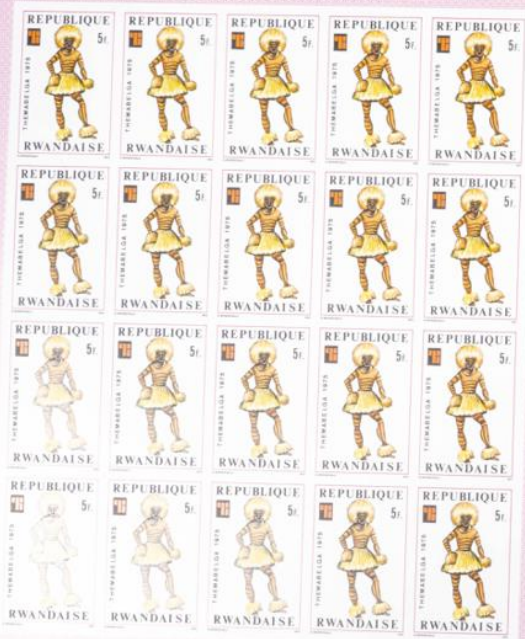

REPUBLIQUE RWANDAISE