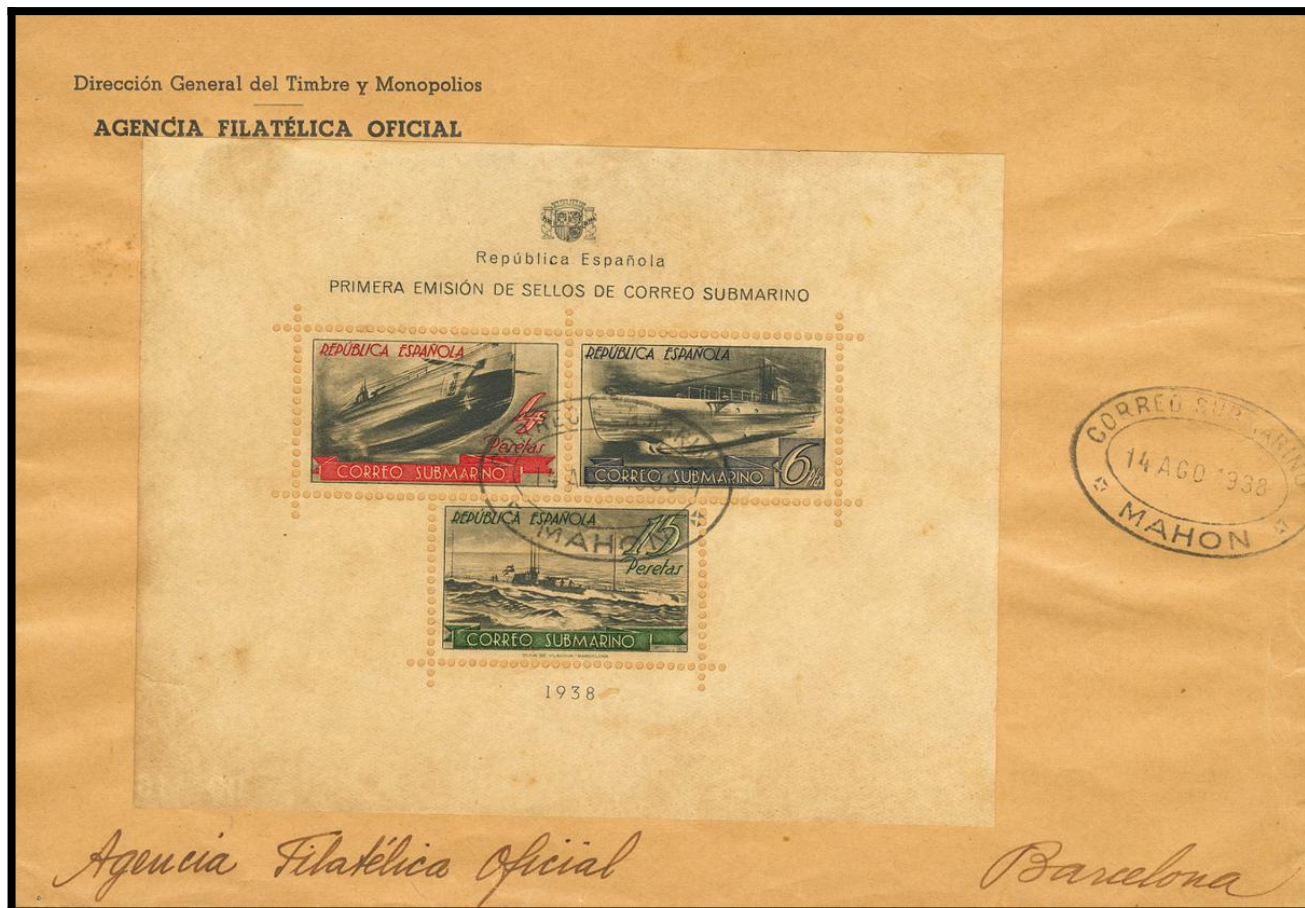

Lote: 894

Subasta Online Sellos España y Colonias #116

SOBRE 781. 1938. Hoja bloque. Correo submarino de MAHON a BARCELONA. Al dorso llegada. MAGNIFICA.

351

17.000.-