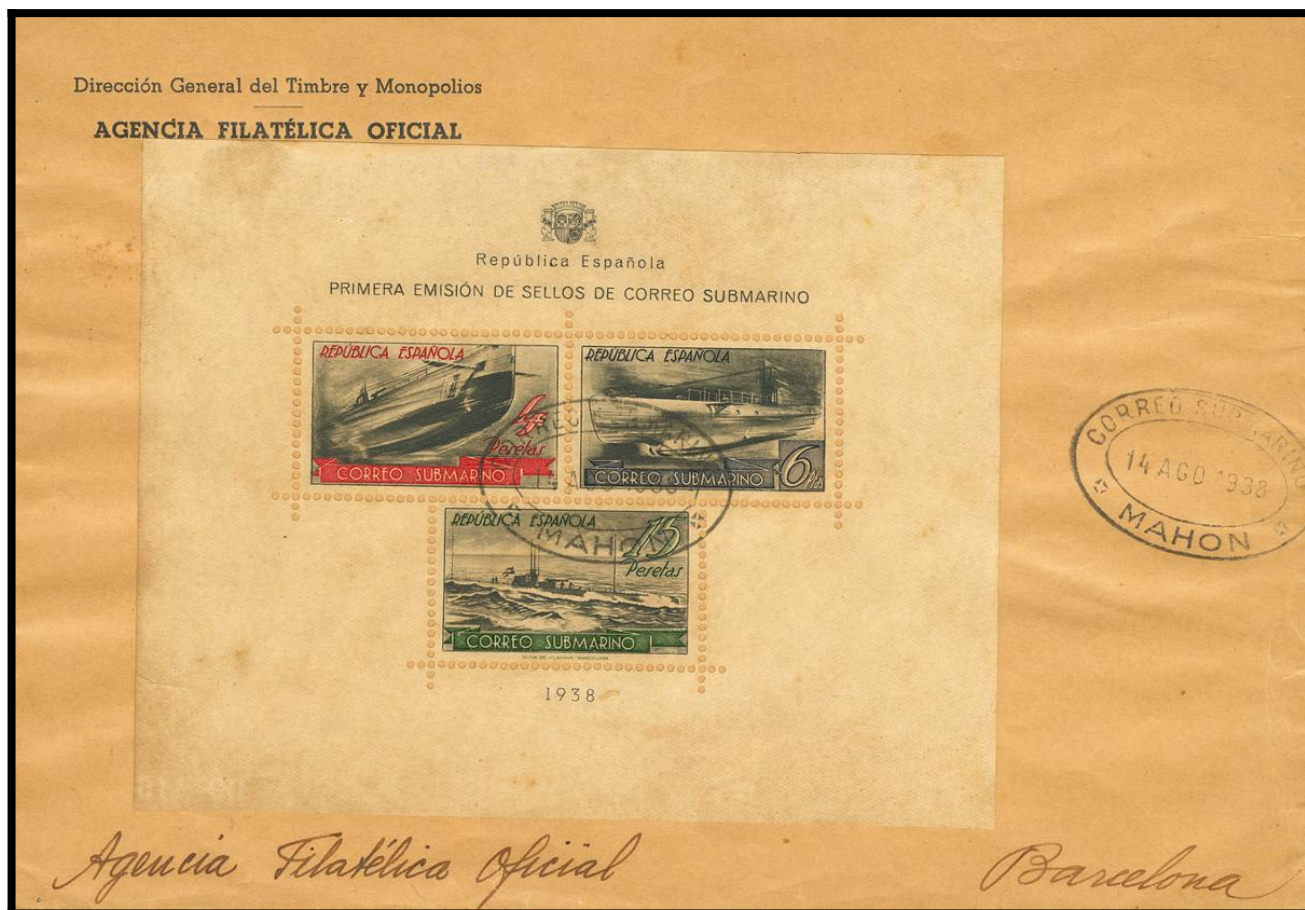

Lote: 894

Subasta Online Sellos España y Colonias #116

SOBRE 781. 1938. Hoja bloque. Correo submarino de MAHON a BARCELONA. Al dorso llegada. MAGNIFICA.

351

17.000.-