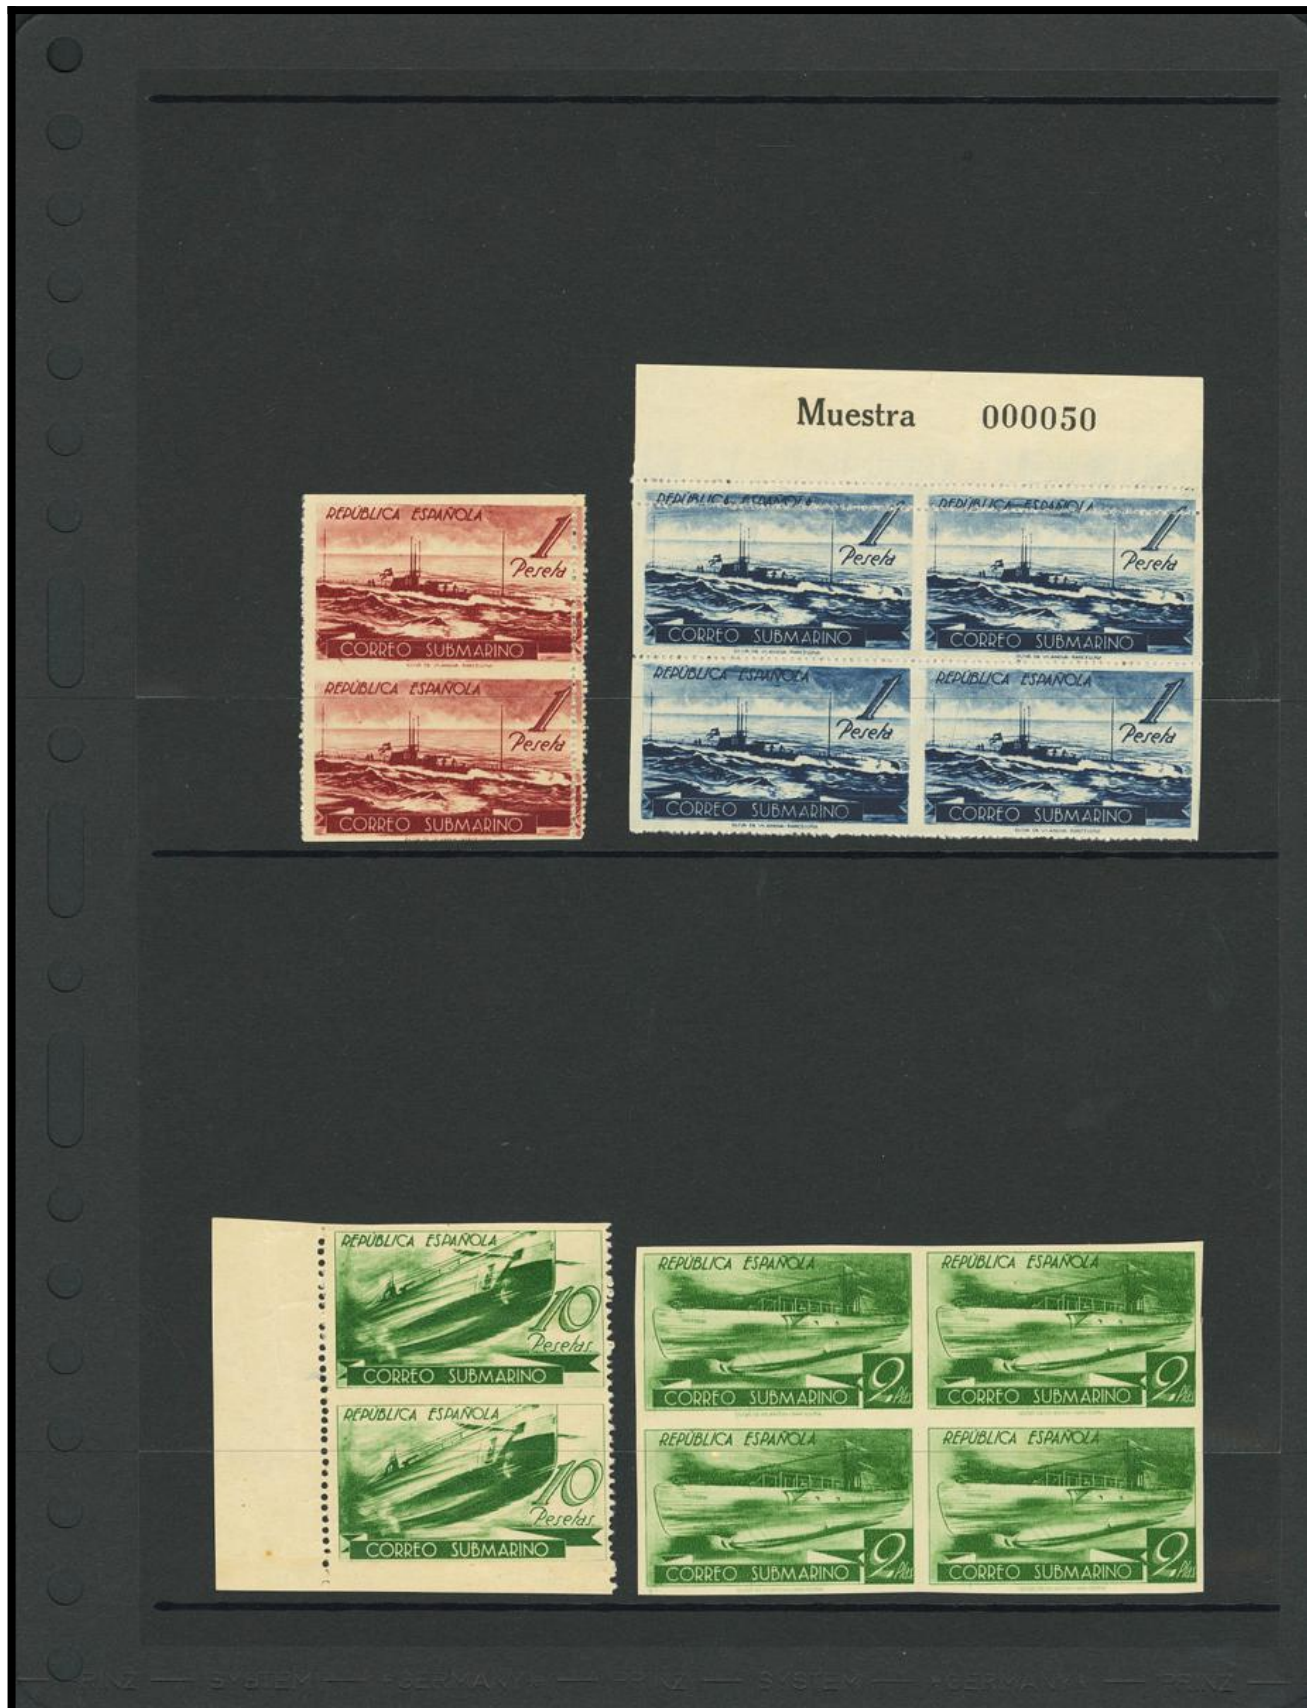

Lote: 888

Subasta Online Sellos España y Colonias #116

/() 1938. Espectacular e interesante conjunto de la serie del Submarino, todos ellos COLORES CAMBIADOS e incluyendo diversas variedades complementarias. IMPRESCINDIBLE A EXAMINAR.

50 sellos de 2 pesetas