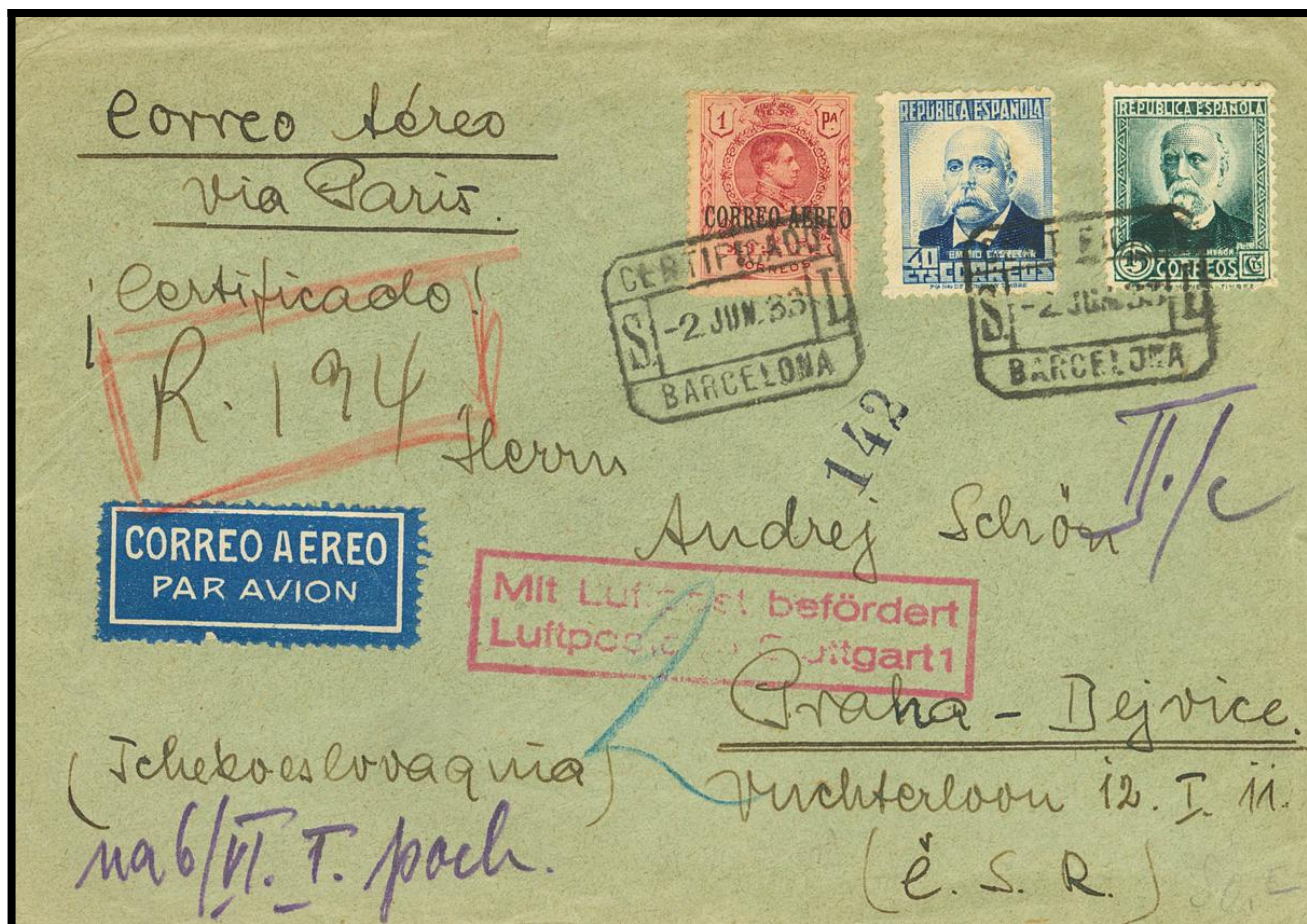

Lote: 844

Subasta Online Sellos España y Colonias #116

SOBRE 296, 657, 659. 1933. 15 cts verde, 40 cts azul y 1 pts carmín. Certificado Aéreo de BARCELONA a PRAGA (REPUBLICA CHECA). Al dorso tránsito. MAGNIFICA Y RARO DESTINO, ESPECTACULAR FRANQUEO DE DIFERENTES EMISIONES.

PAUL WERNER

Apartado 515

BARCELONA

(España)

22-JUL-87
Munich, Müller
4.900