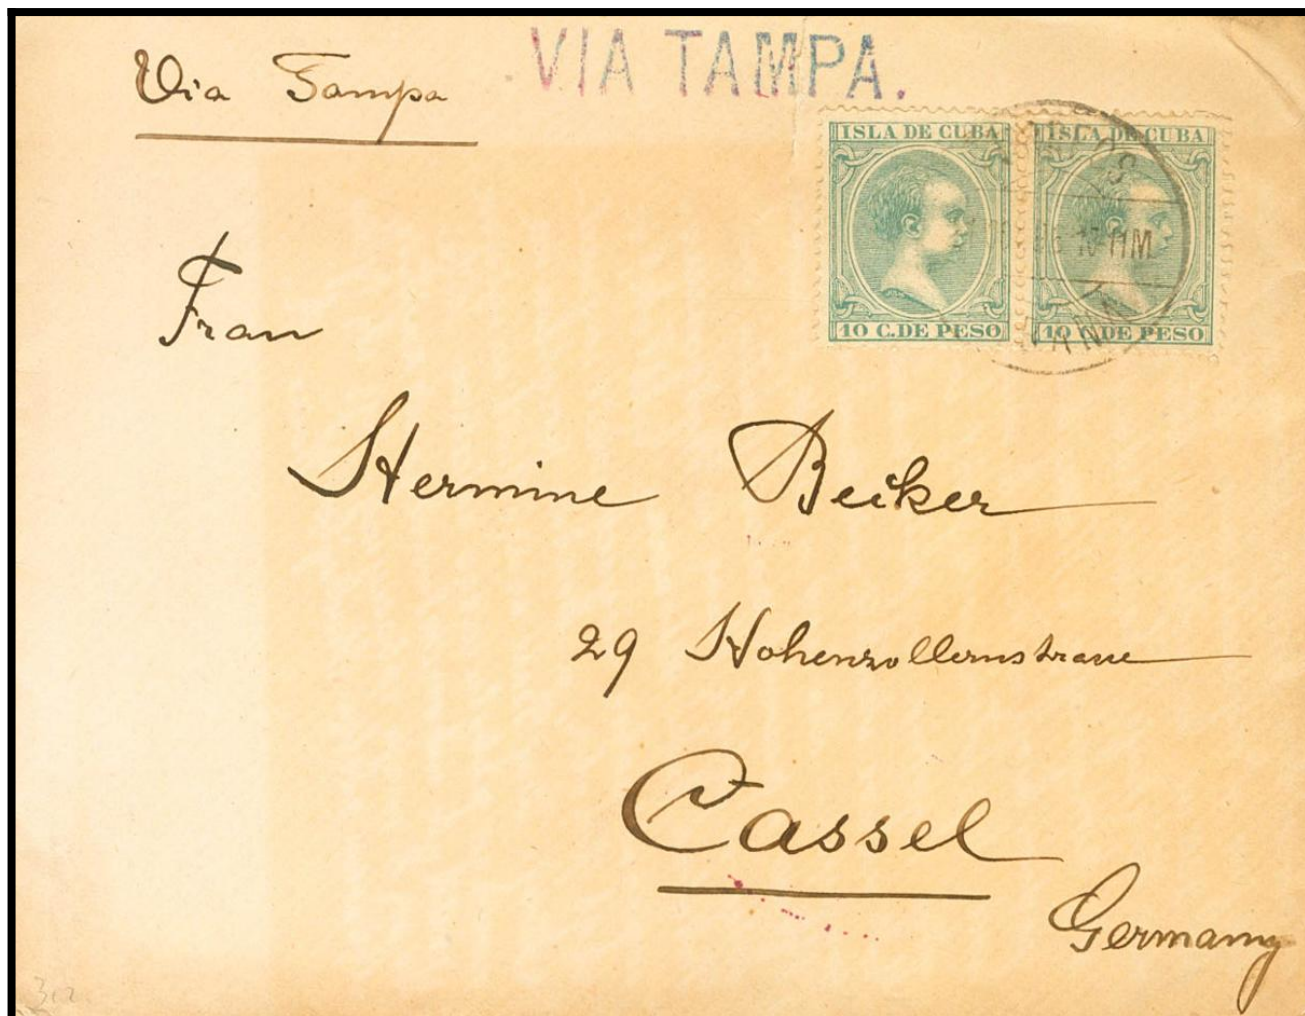

Lote: 1376

Subasta Online Sellos España y Colonias #116

SOBRE 150(2). 1896. 10 cts verde azul, pareja (un sello con fallo de impresión en la cara). LA HABANA a CASSEL (ALEMANIA). En el frente manuscrito y estampado VIA TAMPA, en azul. MAGNIFICA.

Handwritten text at the top of the envelope flap.

IPMANN
21.07.96
HABANA

CASSEL
-5.11.96. 4-5N
ANKUNFT b

TeER

50