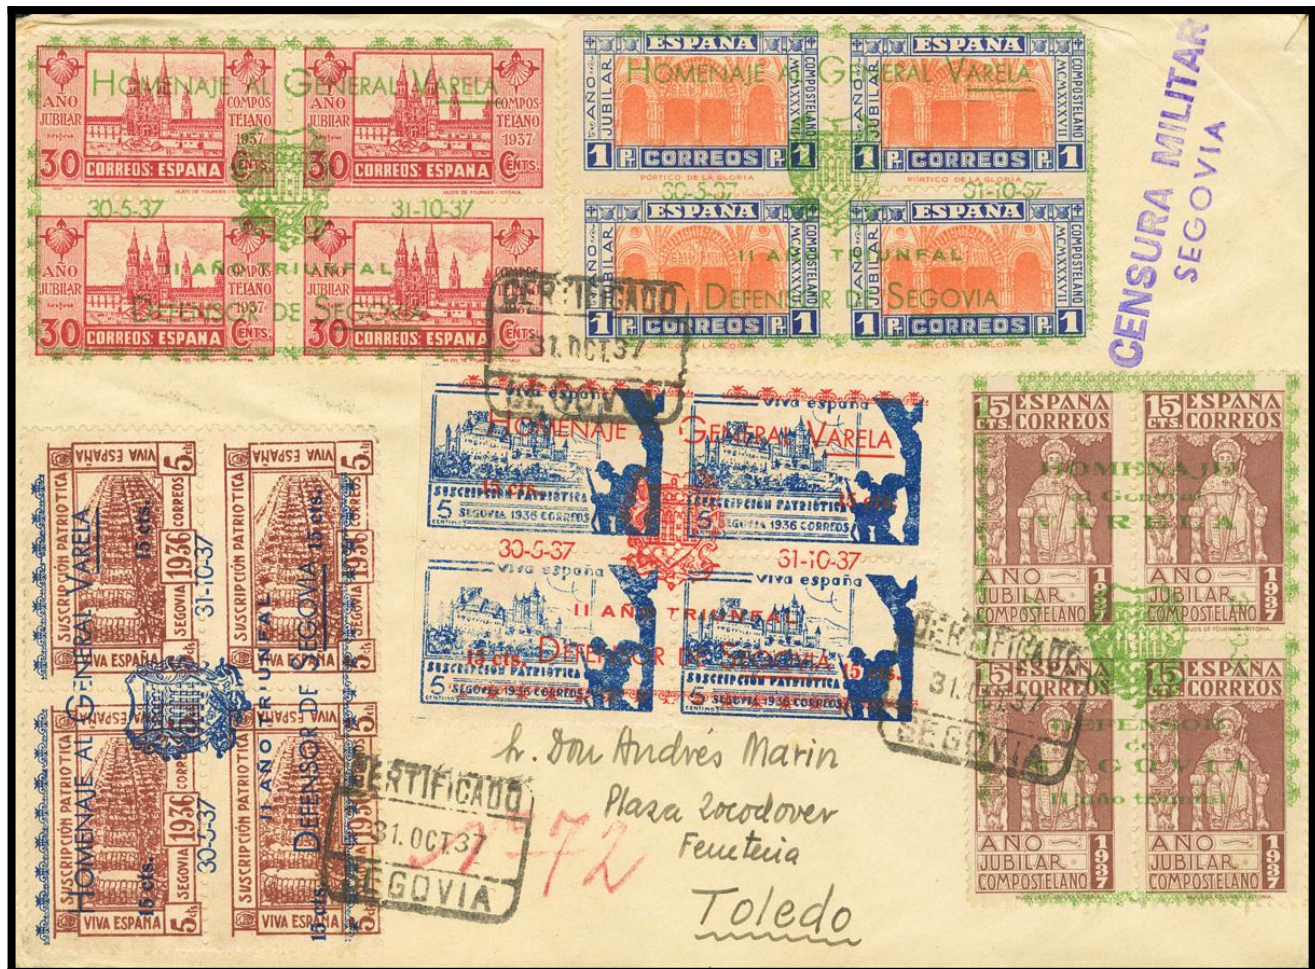

Lote: 1236

Subasta Online Sellos España y Colonias #116

SOBRE 12/14. 1937. Serie completa. SEGOVIA a TOLEDO. Al dorso Llegada. MAGNIFICA. Edifil 2017: 110 Euros

Rte: Iné Delgado - Sr. Velasco, 7 - Segovia