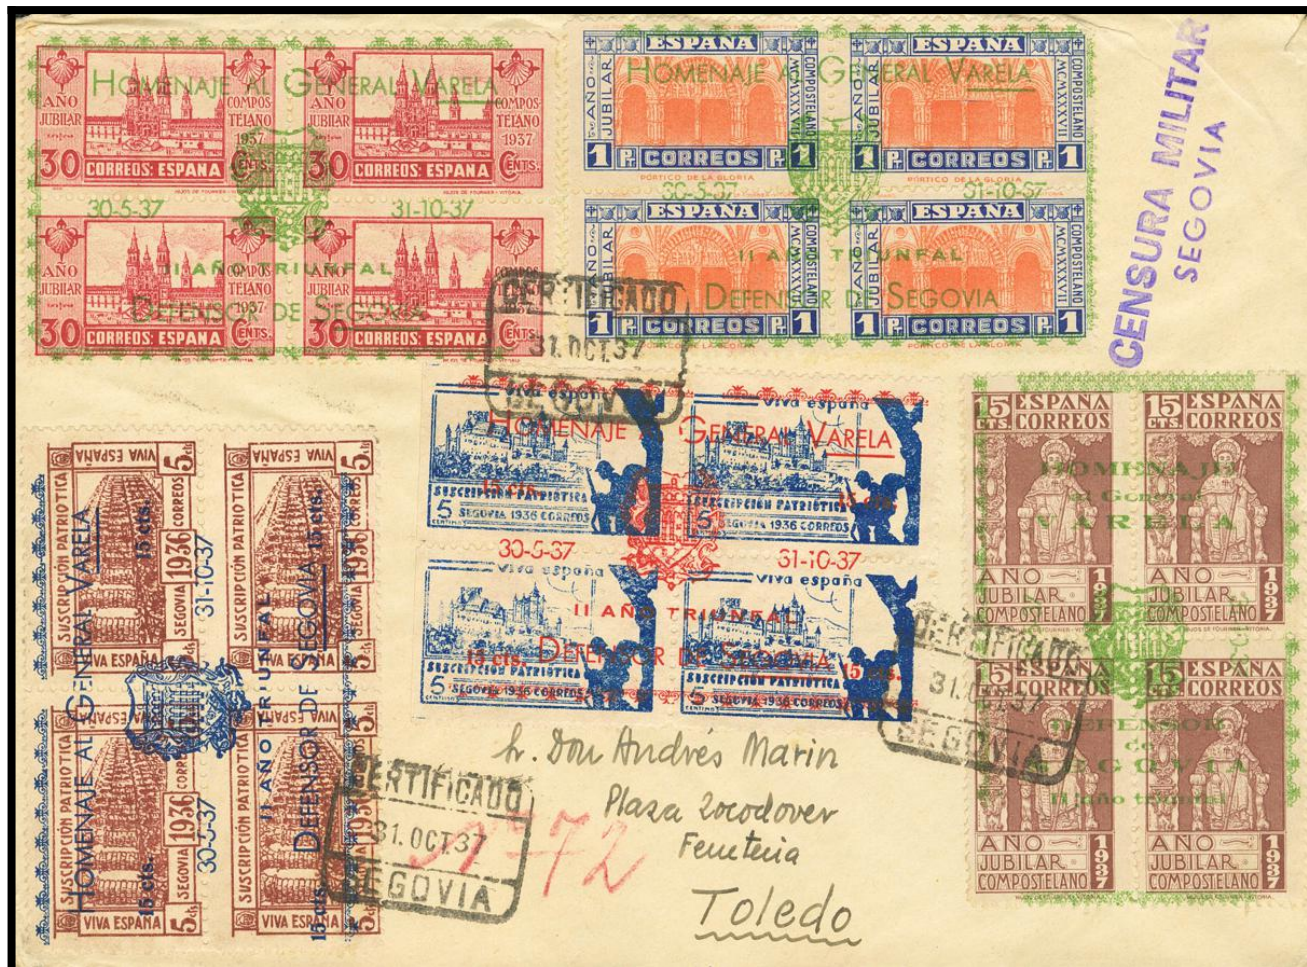

Lote: 1236

Subasta Online Sellos España y Colonias #116

SOBRE 12/14. 1937. Serie completa. SEGOVIA a TOLEDO. Al dorso Llegada. MAGNIFICA. Edifil 2017: 110 Euros

Rte: Iné Selgado - Sr. Velasco, 7 - Segovia