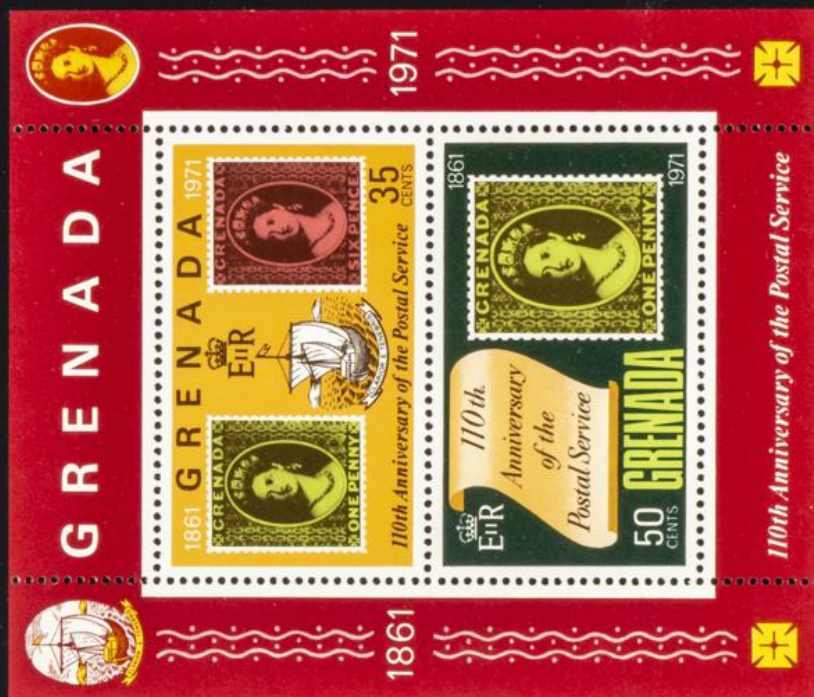

CENTENARY OF THE REPUBLIC OF LIBERIA

1847 JULY 26 1947

NETO

08 99