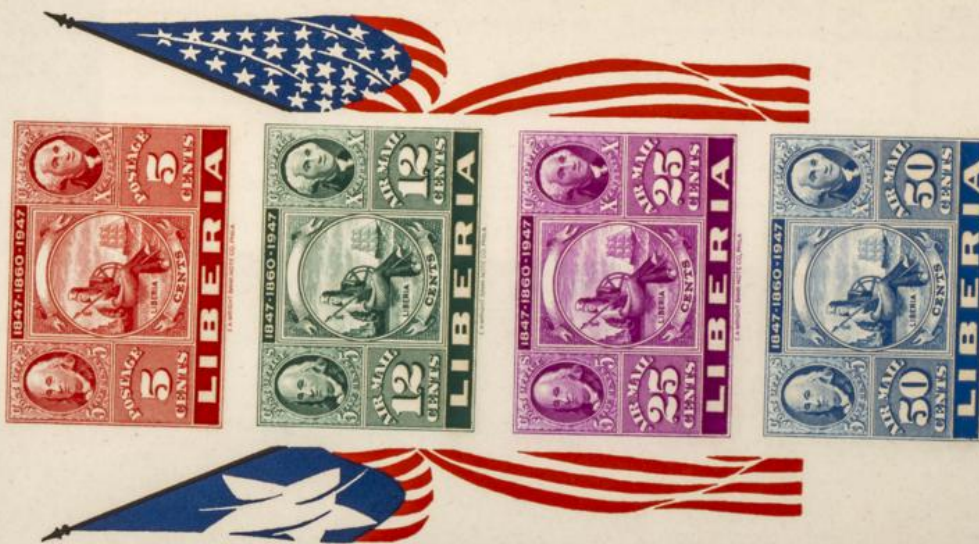

Lote 2310  
Precio 31700

Descripción 1973. Centenario del sello chileno  
Lana.

3668  
Blat. CHILE  
Pais  
Cat. N.º Hojita 1

REPÚBLICA DE CHILE  
CENTENARIO DEL PRIMER SELLO CHILENO  
1853-1953

Nr. 802 107

DBGM

Made in Germany

CENTENARY OF THE REPUBLIC OF LIBERIA

1847 JULY 26 1947

NETO

08 99

FILATELIA  
GIMENO

PAIS:  
DESCR