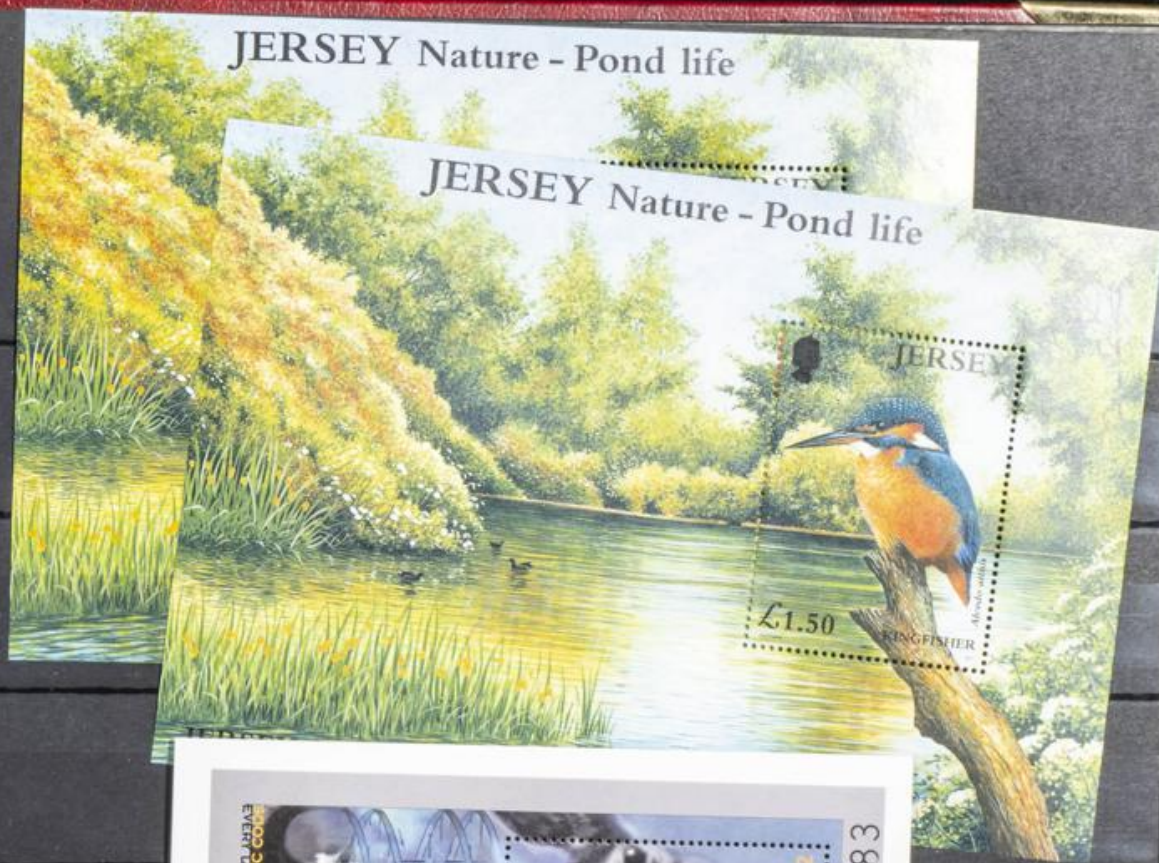

⑨ 「君の名は」/真知子巻き流行:
映画「君の名は」第2部の一場面

⑩ 「二十四の瞳」香井栄: 肖像と道筆文字に初版本
中扉挿絵(部分)森田光子画

A Simple Beauty of Wildflowers

2765

東北のさくら
 (青森県 秋田県 山形県 岩手県 福島県 宮城県)
 東北 31

日本郵便株式会社
 平成27年3月3日

45c AUSTRALIA 45c AUSTRALIA
45c AUSTRALIA 45c AUSTRALIA