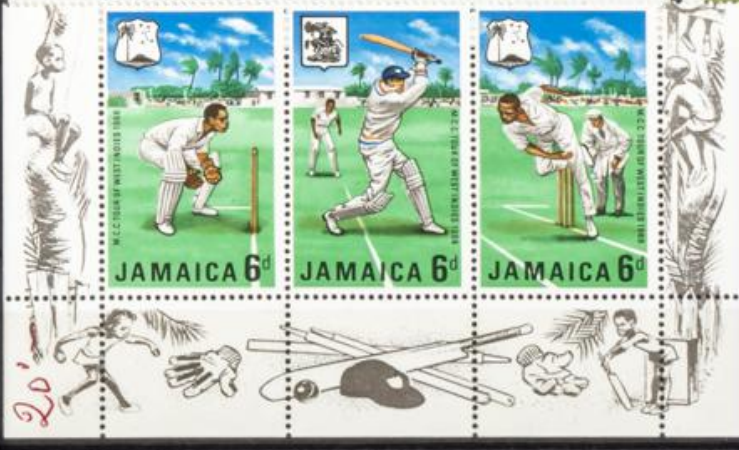

Lote: 700

Subasta Online Lotes y Colecciones #115

** (1970ca). Interesante conjunto de series completas, hojas bloque y minihojas de diversos países, en nuevo entre 1970 y 2021 y en gran parte temáticas con alguna repetición. ALTO VALOR DE CATALOGO. A EXAMINAR.

HUNDERT JAHRE INTERNATIONALES ROTES KREUZ
CENTENAIRE DE LA CROIX-ROUGE INTERNATIONALE

 Self-adhesive stamps.
 No need to lick.
 Just bend, peel and stick.
 Printed by World's Security
 Posters Limited.