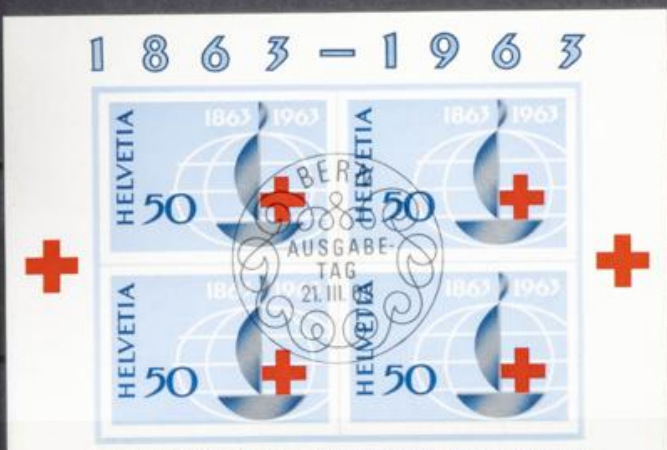

Lote: 700

Subasta Online Lotes y Colecciones #115

** (1970ca). Interesante conjunto de series completas, hojas bloque y minihojas de diversos países, en nuevo entre 1970 y 2021 y en gran parte temáticas con alguna repetición. ALTO VALOR DE CATALOGO. A EXAMINAR.

HUNDERT JAHRE INTERNATIONALES ROTES KREUZ
CENTENAIRE DE LA CROIX-ROUGE INTERNATIONALE

 Self-adhesive stamps.
 No need to lick.
 Just bend, peel and stick.
 Printed by World's Security
 Posters Limited.