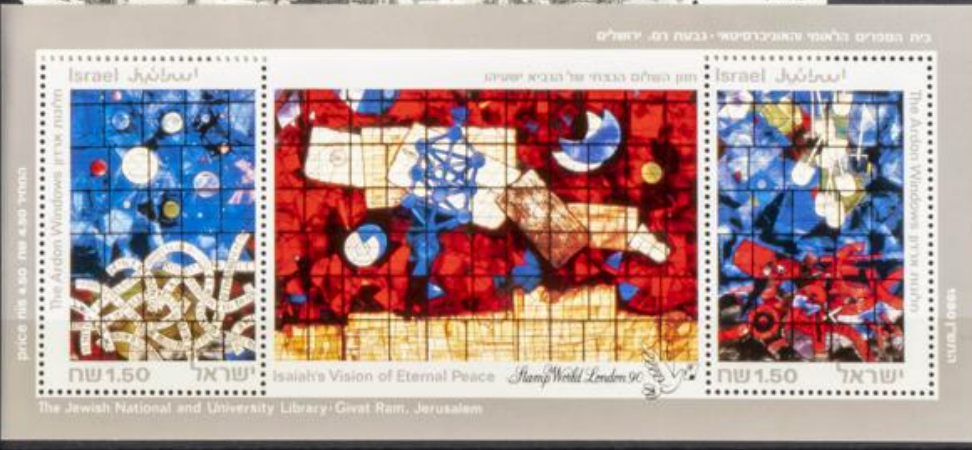

ישראל
1 אג

ישראל
80 אג

ישראל
40 אג

ישראל
250 אג

תערוכת ה-40 למדינת ישראל ISRAEL 40th ANNIVERSARY EXHIBITION

The Jewish National and University Library | Givat Ram, Jerusalem

Madeira
1868-1980

EUROPA 81