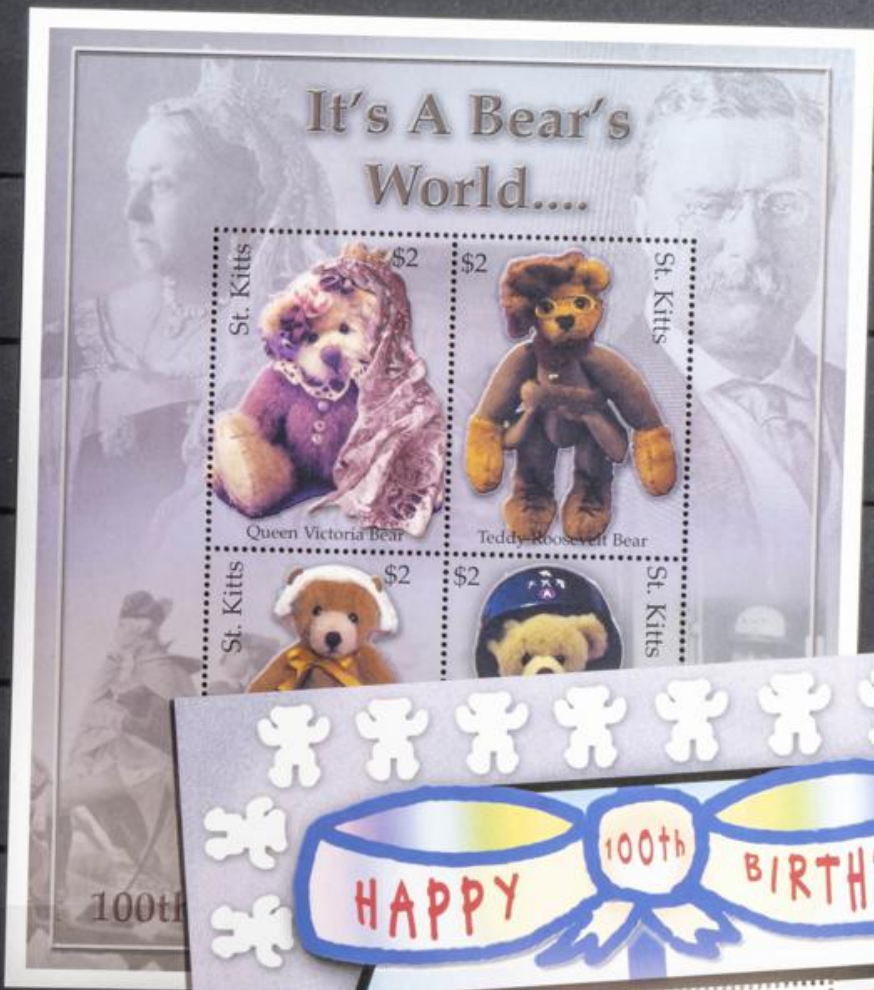

of the Teddy Bear

祝 生誕百年記念 テディベア

最初にテディベアが誕生したのは1902年、
今年でちょうど100回目の誕生日を迎えます。
今日では世界中、お祝いしています。
国際色豊かなテディベアが世界の各国や
製作されています。

100th Birthday Celebration of the Teddy Bear

JAPAN TEDDY BEAR ASSOCIATION
NON PROFIT ORGANIZATION

THE WAR OF 1812

BATTLE of LAKE ERIE

The Battle of Lake Erie
on September 10, 1813,
produced an
American naval hero,
Oliver Hazard Perry,
and helped the United States
take back territory lost
to British forces
in the opening months
of the war.