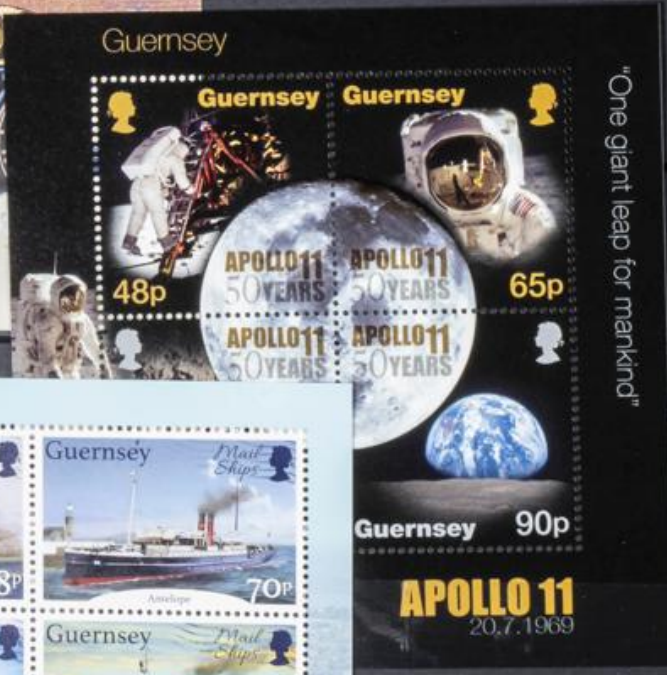

⑧

- ⑧ 終戦:戦艦ミズーリ号の上で行われた
降伏文書の調印式

⑨⑩

- ⑨⑩ 黄金バット:(左)紙芝居「黄金バット」・加太こうじ画
(右)マンガ「黄金バット」・永松健夫画

高村智恵子作「パンジー」(紙絵)

Megabombus ruderatus (Fabricius)
 Uma das espécies mais vistosas das Açores, caracterizado pelo invulgar design.