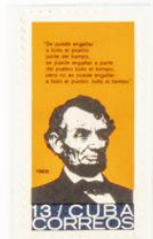

1965.- Dedicados al lanzamiento del Voshod II

Los astronautas

Estadua

1965.- Centenario de la muerte de Abraham Lincoln

Casa natal

Monumento en Washington

Retrato

CORREO TERRESTRE