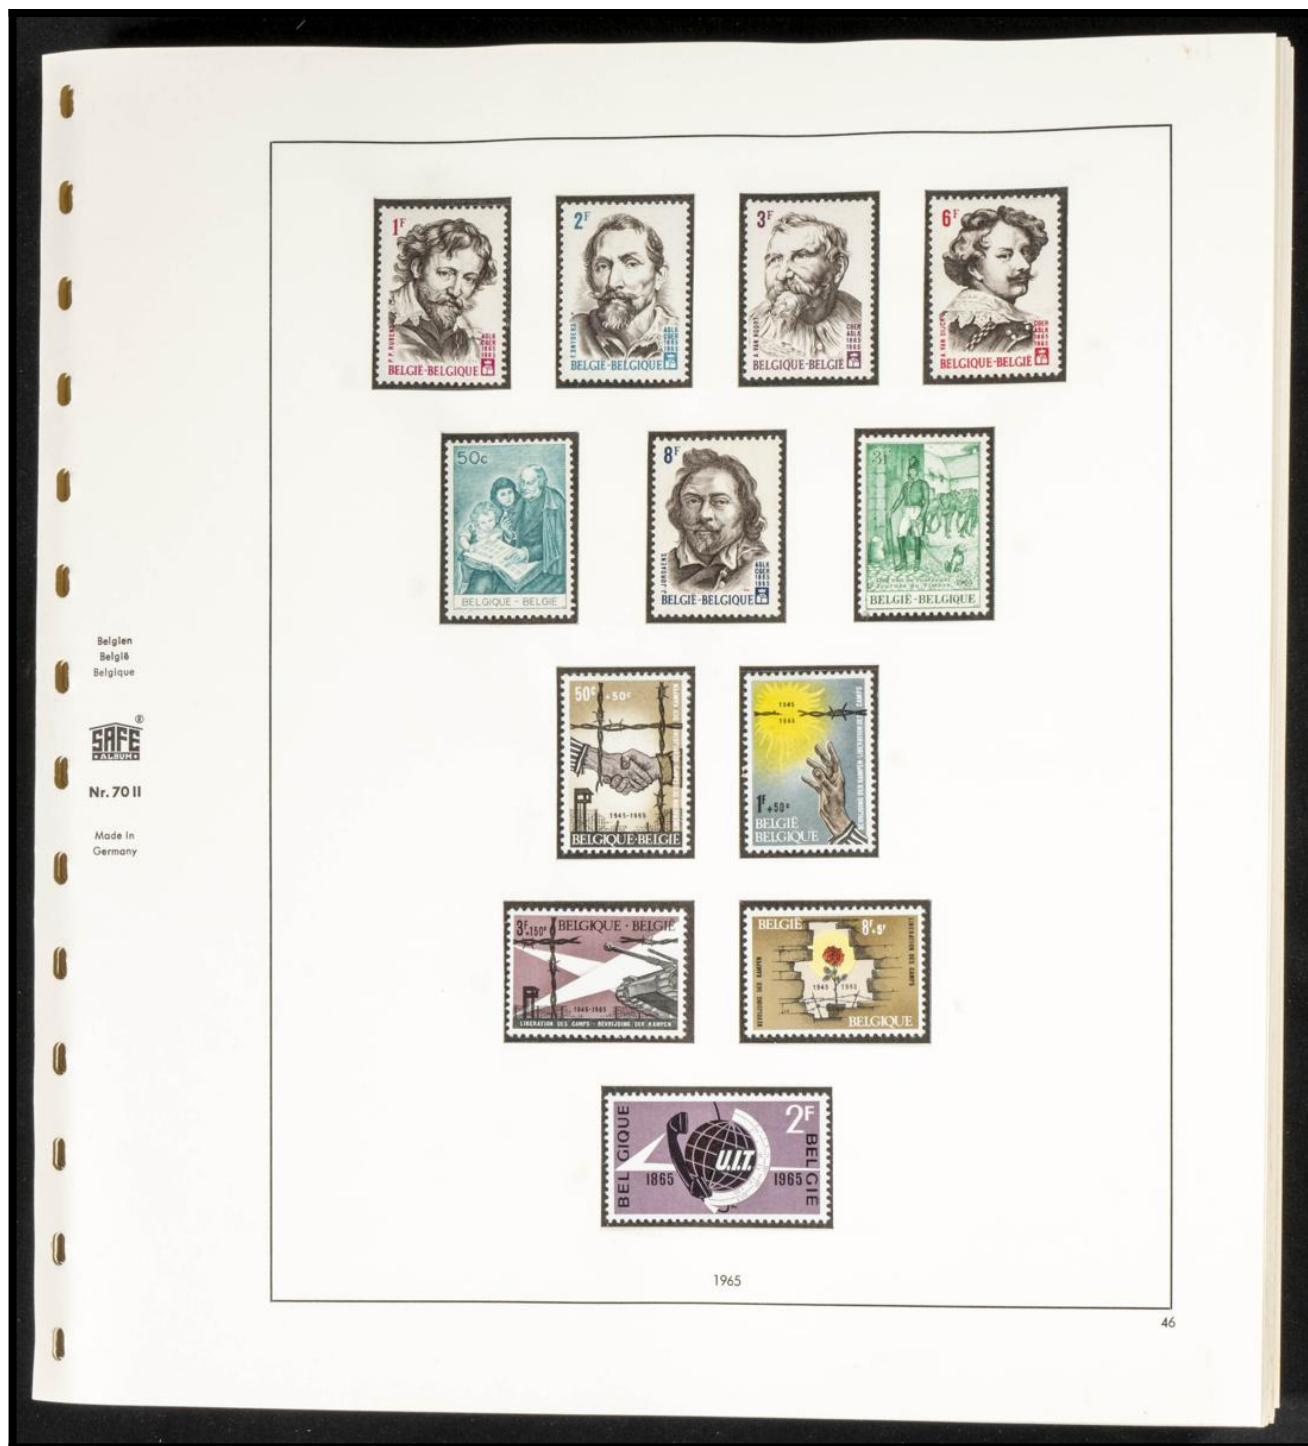

# Lote: 531

## Subasta Online Lotes y Colecciones #115

\*\* (1965ca). Interesante y prácticamente completa colección de Bélgica entre 1965 y 2001, en nuevo e incluyendo series de Servicio, Paquetes Postales y Hojas bloque (montada en álbumes Safe). ALTO VALOR DE CATALOGO. A EXAMINAR.