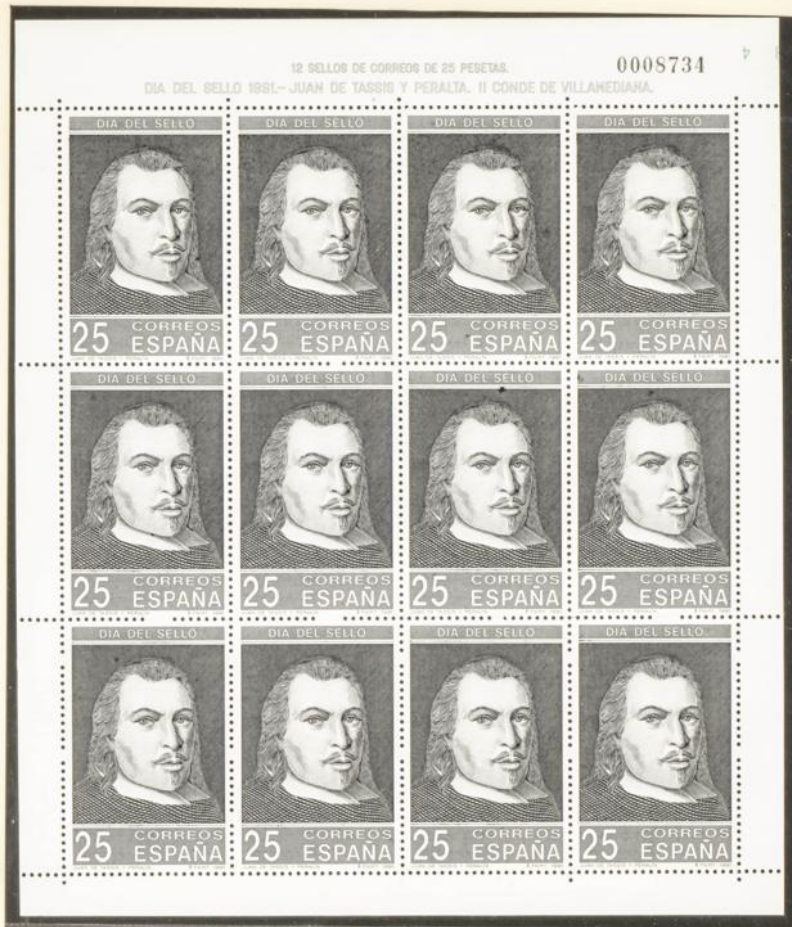

Nr. 802103

Made in Germany