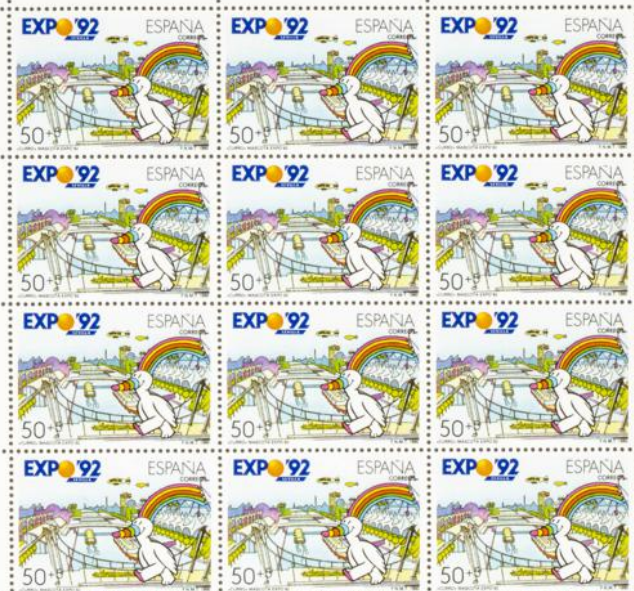

Nr. 802 101

Made in Germany

12 sellos de correos de 45+5 pesetas.—EMISION EXPOSICION UNIVERSAL SEVILLA 1992
«CURRO» MASCOTA DE LA EXPOSICION. 1990 067306

Nr. 802101

Made in Germany

12 sellos de correos de 50+5 pesetas.—EMISION EXPOSICION UNIVERSAL SEVILLA 1992
«CURRO» MASCOTA DE LA EXPOSICION 1990 067314