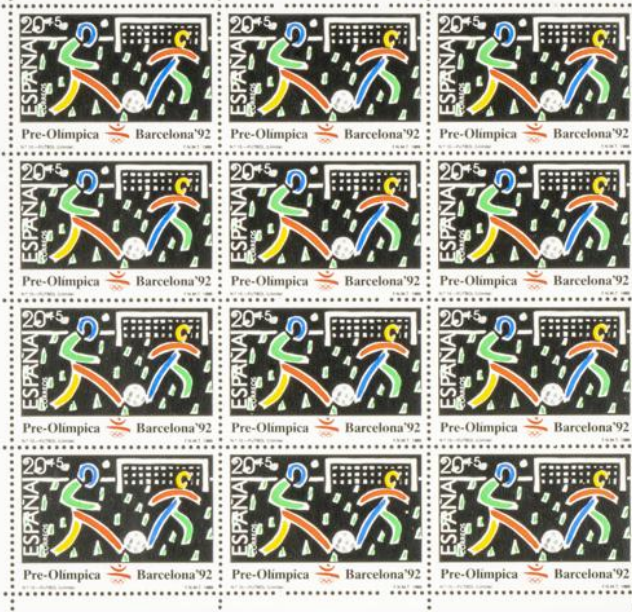

0063325

12 sellos de correos de 20+5 pesetas.—SERIE PRE-OLIMPICA BARCELONA'92
N.º 10.—FUTBOL

Nr. 802101

Made in Germany