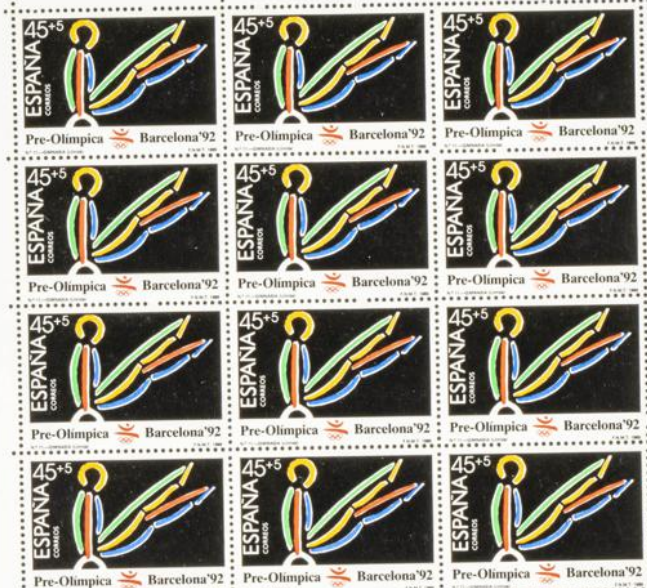

Nr.802101

Made in Germany

12 sellos de correos de 8+5 pesetas.—EMISION EXPOSICION UNIVERSAL SEVILLA 1992
«CURRO» MASCOTA DE LA EXPOSICION 1990 067314

Nr. 802101

Made in Germany

12 sellos de correos de 20+5 pesetas.—EMISION EXPOSICION UNIVERSAL SEVILLA 1992
«CURRO» MASCOTA DE LA EXPOSICION. 1990 067308