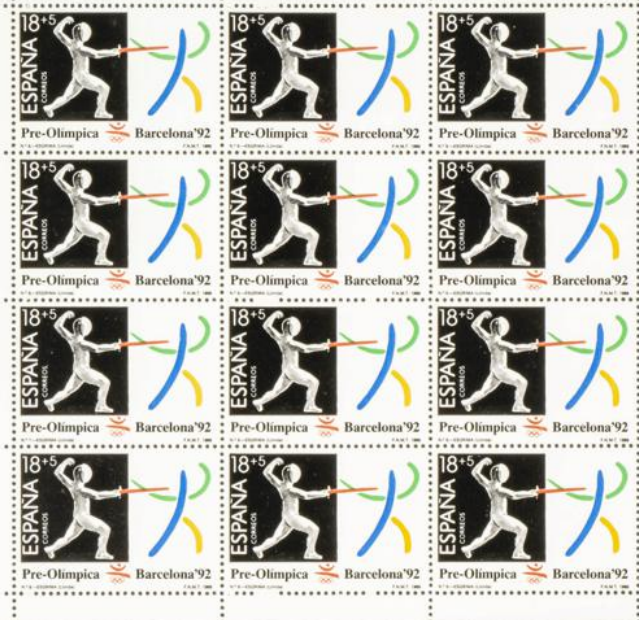

Nr. 802106

Made in Germany

Nr. 802103

Made in Germany

Nr. 802 103

Made in Germany

0063325

12 sellos de correos de 18+5 pesetas.—SERIE PRE-OLIMPICA BARCELONA'92
N.º 9.—ESGRIMA