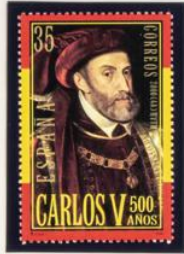

Lote: 283

Subasta Online Lotes y Colecciones #115

** (2000ca). Colección completa entre 2000 y 2011, en nuevo (montado en álbumes de lujo de Edifil "piel de cabra", prácticamente a estrenar). ALTO VALOR FACIAL. A EXAMINAR.

ESPAÑA

2000 - 150º aniversario del primer sello español

12 sellos de correos de 35 pesetas
150 ANIVERSARIO PRIMER SELLO ESPAÑOL.—2000

EDIF. ESPAÑA 402

0405785

ESPAÑA

2000 - V centenario del nacimiento de Carlos V