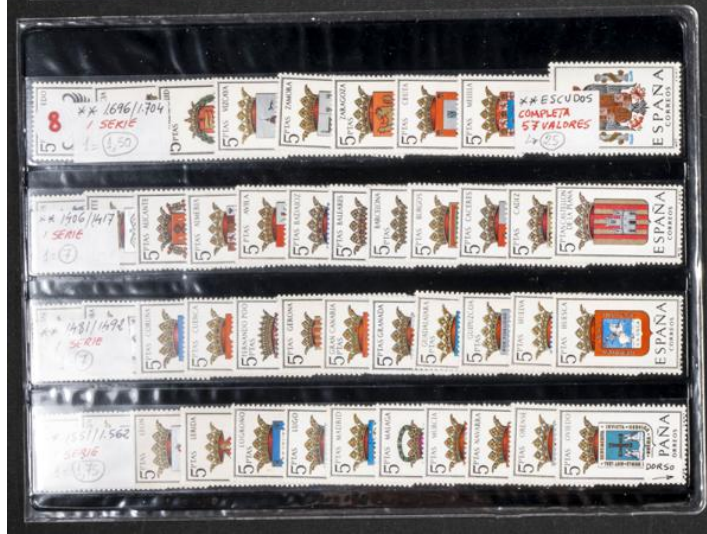

Lote: 209

Subasta Online Lotes y Colecciones #115

**/* (1922ca). Interesante conjunto de series completas y sellos sueltos del 1º y 2º Centenario la mayor parte comprendido entre 1922 y 1962, en nuevo (mayoría) y usado con numerosas repeticiones. ALTO VALOR DE CATALOGO. A EXAMINAR.

49

46

50

47

51

48

31

35

33

32

30

28

29

34

KK 1519/1520
17 SERIES
1-0,60 x 17 (10,2)

37