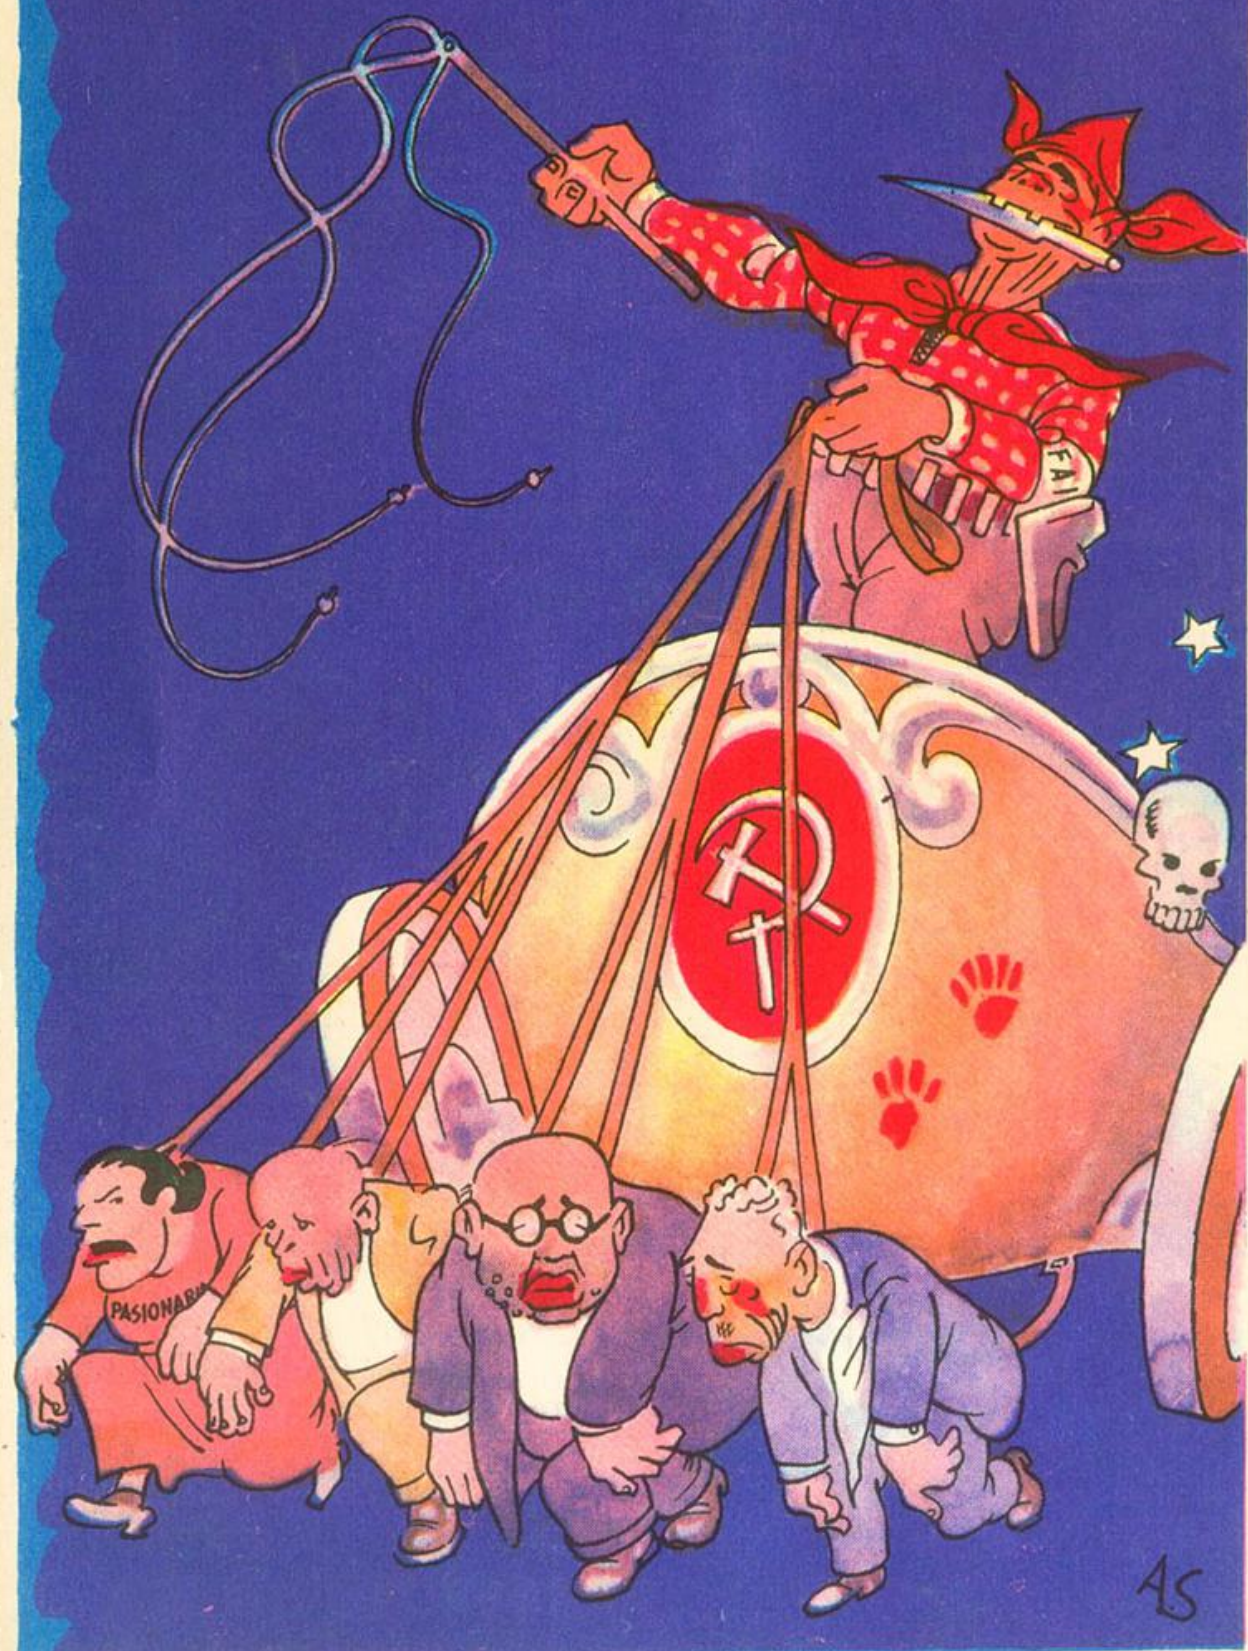

# Lote: 1383

## Subasta Online Sellos España y Colonias #114

(\*) 1938. Tarjeta Postal Ilustrada Sátiras Antimarxistas EL CARRO DE LAS ESENCIAS DEMOCRATICAS. MAGNIFICA Y RARA. (Allepuz 528)

*El Carro de las esencias democráticas*