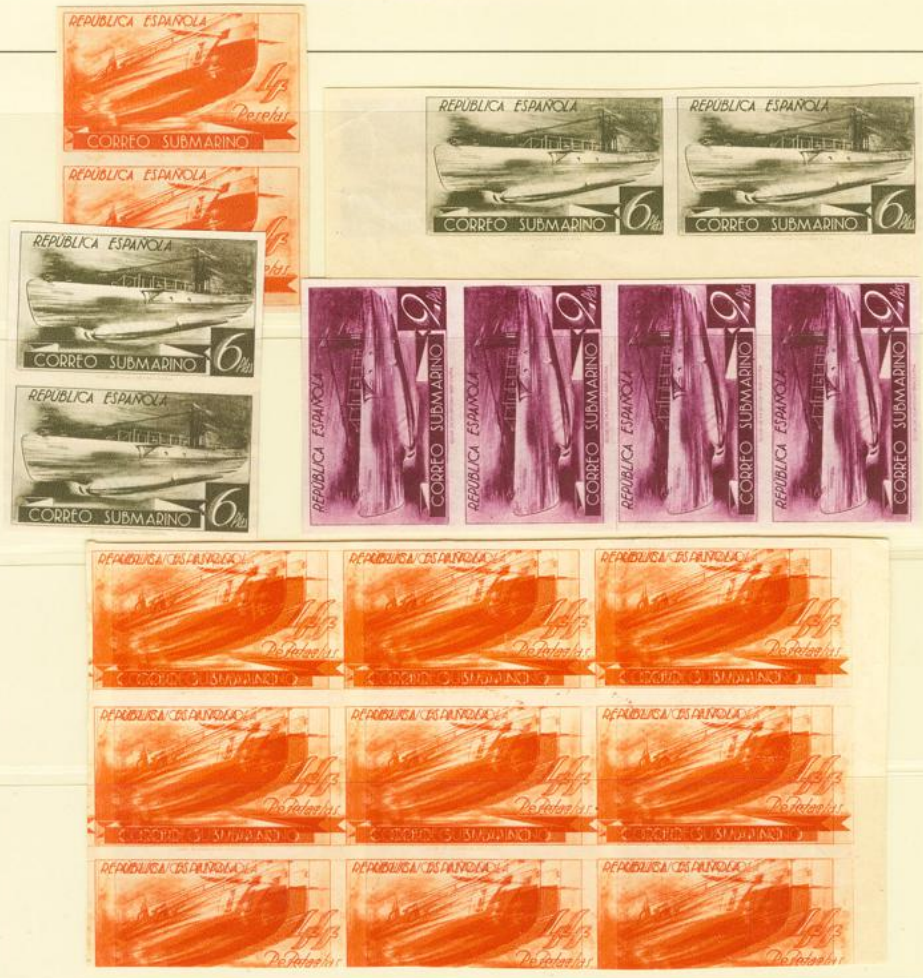

# Lote: 873

## Subasta Online Sellos España y Colonias #113

(\* ) 1938. Interesante conjunto de la serie Submarino, todos los sellos SIN DENTAR, COLORES CAMBIADOS e IMPRESO SOBRE MACULATURAS, incluye alguna variedad. IMPRESCINDIBLE A EXAMINAR.

Muestra 000013

FE  
di

Muestra 000012

CORREO SUBMARINO

Muestra 000041