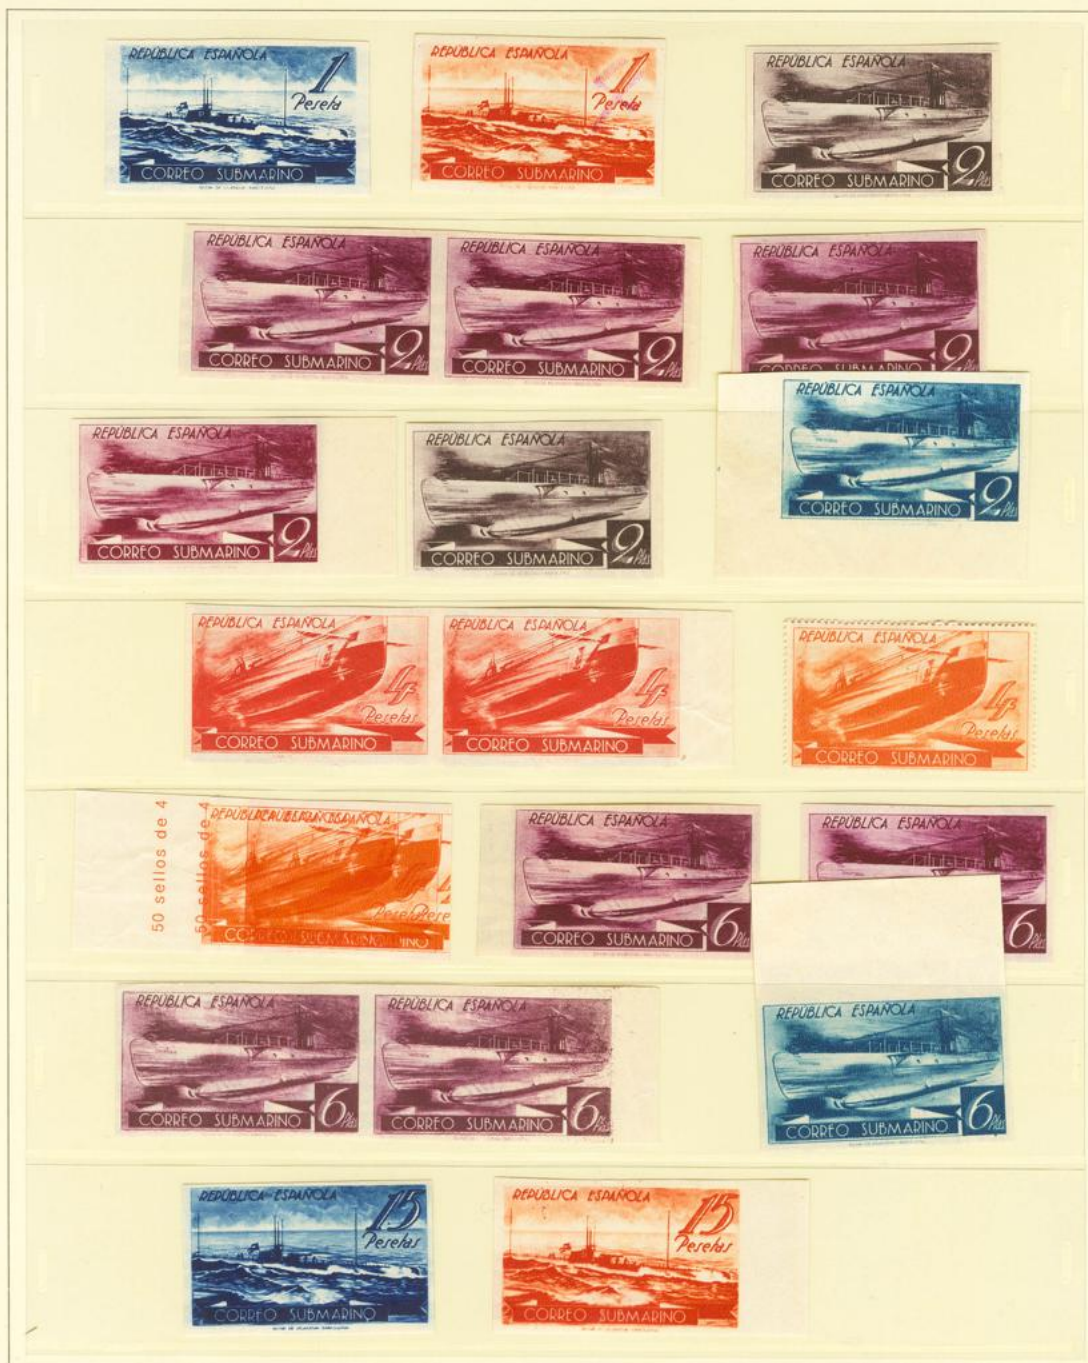

# Lote: 873

## Subasta Online Sellos España y Colonias #113

(\* ) 1938. Interesante conjunto de la serie Submarino, todos los sellos SIN DENTAR, COLORES CAMBIADOS e IMPRESO SOBRE MACULATURAS, incluye alguna variedad. IMPRESCINDIBLE A EXAMINAR.

Muestra 000013

FE  
di

Muestra 000012

CORREO SUBMARINO

Muestra 000041